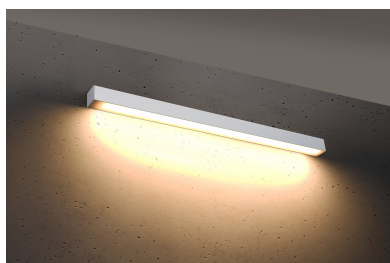

Aplique de pared PINNE LED 95 blanco, 31W

ESPECIFICACIONES

Alimentación	AC220V
Color	blanco
Interior-externo	Interior
Protección IP	IP20
Estilo	moderno
Estancia	salon,pasillo

Referencia

LD2021364

Dimensiones del producto

900x60x60mm

Dimensiones del packaging

98x10x10cm

DETALLES

Bombilla: LED, 31W, 4600LM, 3000K, 50Hz, 220V, IP20

Bombilla incluida.

Dimensiones: 95 / 5,3 / 5,3 cm.

Material: aluminio.

Color blanco

Ficha técnica

Aplique de pared PINNE LED 95 blanco, 31W

LEDBOX®

GALERIA

AVISO

Datos sujetos a cambios sin aviso. Excepto errores y omisiones. Asegúrese de utilizar el archivo más reciente posible.