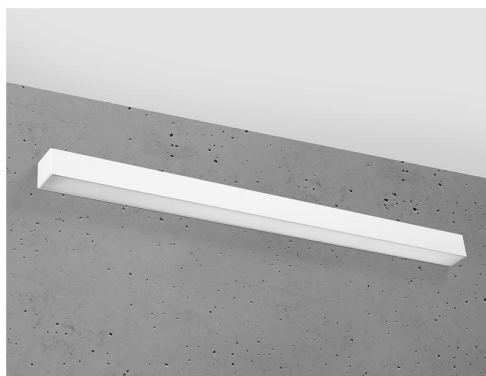

Aplique de pared PINNE LED 95 blanco, 31W

ESPECIFICACIONES

Alimentación	AC220V
Color	blanco
Interior-externo	Interior
Protección IP	IP20
Estilo	moderno
Estancia	salon,pasillo

Referencia

LD2021364

Dimensiones del producto

900x60x60mm

Dimensiones del packaging

98x10x10cm

DETALLES

Bombilla: LED, 31W, 4600LM, 3000K, 50Hz, 220V, IP20

Bombilla incluida.

Dimensiones: 95 / 5,3 / 5,3 cm.

Material: aluminio.

Color blanco

Ficha técnica

Aplique de pared PINNE LED 95 blanco, 31W

LEDBOX®

GALERIA

AVISO

Datos sujetos a cambios sin aviso. Excepto errores y omisiones. Asegúrese de utilizar el archivo más reciente posible.