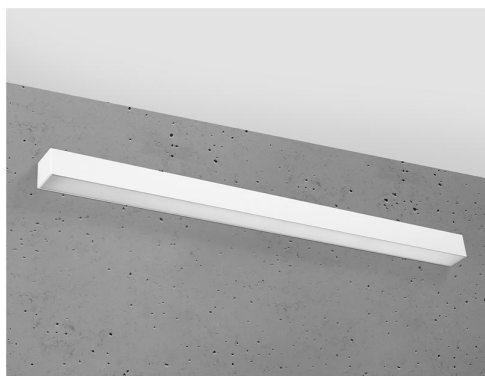

## Aplique de pared PINNE LED 95 blanco, 31W

### ESPECIFICACIONES

Alimentación	<b>AC220V</b>
Color	<b>blanco</b>
Interior-exterior	<b>Interior</b>
Protección IP	<b>IP20</b>
Estilo	<b>moderno</b>
Estancia	<b>salon,pasillo</b>

#### Dimensiones del producto

900x60x60mm

### DETALLES

Bombilla: LED, 31W, 4600LM, 3000K, 50Hz, 220V, IP20

Bombilla incluida.

Dimensiones: 95 / 5,3 / 5,3 cm.

Material: aluminio.

Color blanco