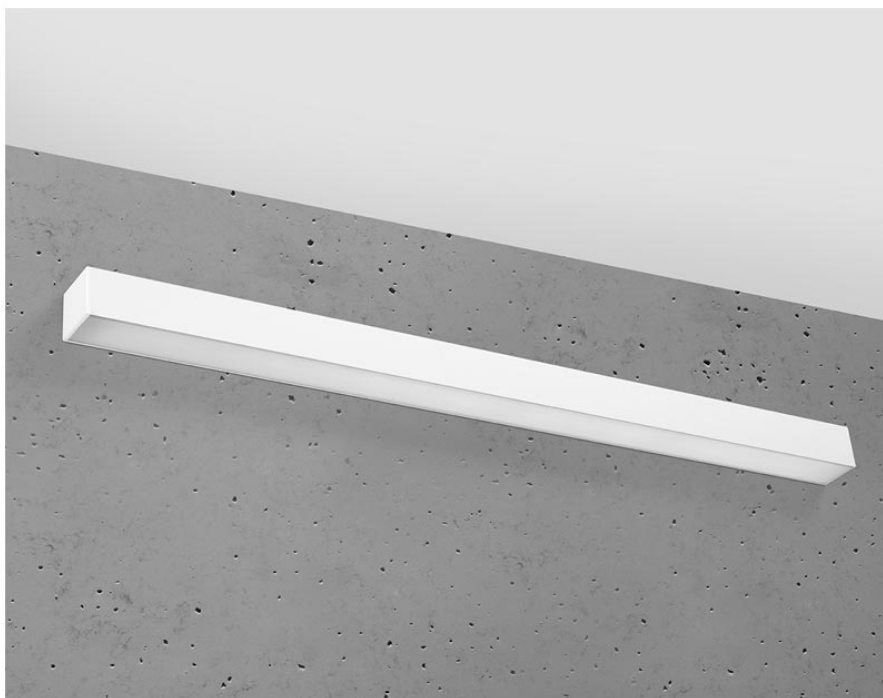

Aplique de pared PINNE LED 95 blanco, 31W

ESPECIFICACIONES

Alimentación	AC220V
Color	blanco
Interior-externo	Interior
Protección IP	IP20
Estilo	moderno
Estancia	salon,pasillo

Referencia

LD2021364

Dimensiones del producto

900x60x60mm

Dimensiones del packaging

98x10x10cm

DETALLES

Bombilla: LED, 31W, 4600LM, 3000K, 50Hz, 220V, IP20

Bombilla incluida.

Dimensiones: 95 / 5,3 / 5,3 cm.

Material: aluminio.

Color blanco

Ficha técnica

Aplique de pared PINNE LED 95 blanco, 31W

LEDBOX®

GALERIA

AVISO

Datos sujetos a cambios sin aviso. Excepto errores y omisiones. Asegúrese de utilizar el archivo más reciente posible.