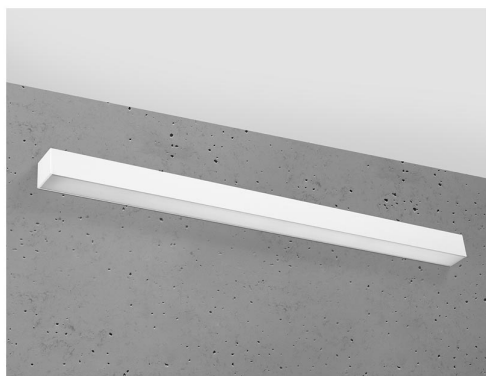

## Aplique de pared PINNE LED 95 blanco, 31W

### ESPECIFICACIONES

Alimentación	<b>AC220V</b>
Color	<b>blanco</b>
Interior-exterior	<b>Interior</b>
Protección IP	<b>IP20</b>
Estilo	<b>moderno</b>
Estancia	<b>salon,pasillo</b>

#### Dimensiones del producto

900x60x60mm

### DETALLES

Bombilla: LED, 31W, 4600LM, 3000K, 50Hz, 220V, IP20

Bombilla incluida.

Dimensiones: 95 / 5,3 / 5,3 cm.

Material: aluminio.

Color blanco