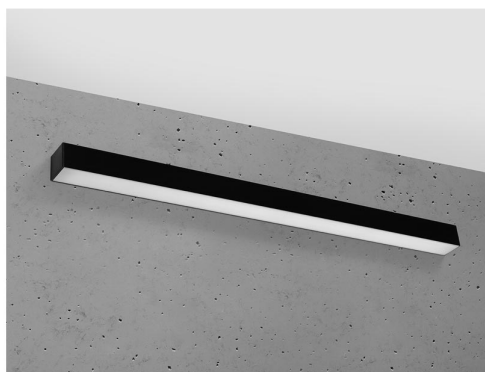

## Aplique de pared PINNE LED 95 negro, 31W

### ESPECIFICACIONES

Alimentación	<b>AC220V</b>
Color	<b>negro</b>
Interior-exterior	<b>Interior</b>
Protección IP	<b>IP20</b>
Estilo	<b>moderno</b>
Estancia	<b>salon,pasillo</b>

#### Dimensiones del producto

900x60x60mm

### DETALLES

Bombilla: LED, 31W, 4600LM, 3000K, 50Hz, 220V, IP20

Bombilla incluida.

Dimensiones: 95 / 5,3 / 5,3 cm.

Material: aluminio.

De color negro