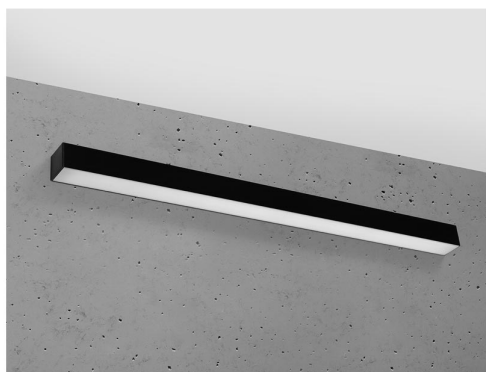

## Aplique de pared PINNE LED 95 negro, 31W

### ESPECIFICACIONES

Alimentación	<b>AC220V</b>
Color	<b>negro</b>
Interior-exterior	<b>Interior</b>
Protección IP	<b>IP20</b>
Estilo	<b>moderno</b>
Estancia	<b>salon,pasillo</b>

#### Dimensiones del producto

900x60x60mm

### DETALLES

Bombilla: LED, 31W, 4600LM, 3000K, 50Hz, 220V, IP20

Bombilla incluida.

Dimensiones: 95 / 5,3 / 5,3 cm.

Material: aluminio.

De color negro