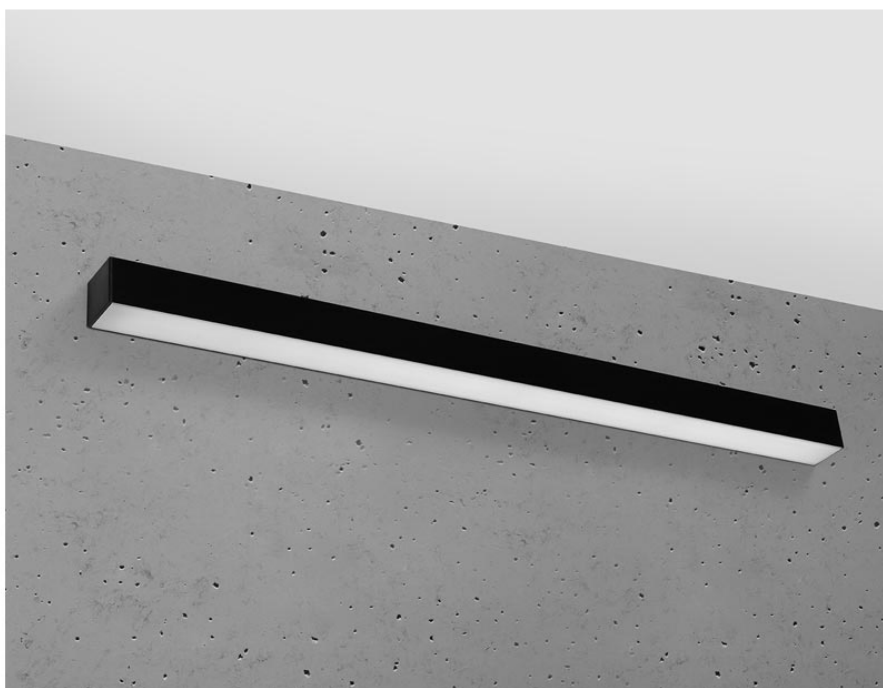

Aplique de pared PINNE LED 95 negro, 31W

ESPECIFICACIONES

Alimentación	AC220V
Color	negro
Interior-exterior	Interior
Protección IP	IP20
Estilo	moderno
Estancia	salon,pasillo

Referencia

LD2021365

Dimensiones del producto

900x60x60mm

Dimensiones del packaging

98x10x10cm

DETALLES

Bombilla: LED, 31W, 4600LM, 3000K, 50Hz, 220V, IP20

Bombilla incluida.

Dimensiones: 95 / 5,3 / 5,3 cm.

Material: aluminio.

De color negro

Ficha técnica

Aplique de pared PINNE LED 95 negro, 31W

LEDBOX®

GALERIA

Ficha técnica

Aplique de pared PINNE LED 95 negro, 31W

LEDBOX®