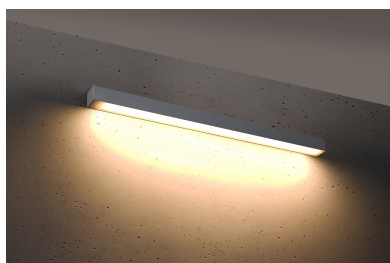

Aplique de pared PINNE LED 95 gris, 31W

ESPECIFICACIONES

Alimentación	AC220V
Color	gris
Interior-exterior	Interior
Protección IP	IP20
Estilo	moderno
Estancia	salon,pasillo

Referencia

LD2021366

Dimensiones del producto

900x60x60mm

Dimensiones del packaging

98x10x10cm

DETALLES

Bombilla: LED, 31W, 4600LM, 3000K, 50Hz, 220V, IP20

Bombilla incluida.

Dimensiones: 95 / 5,3 / 5,3 cm.

Material: aluminio.

Color: gris

Ficha técnica

Aplique de pared PINNE LED 95 gris, 31W

LEDBOX®

GALERIA

Ficha técnica

Aplique de pared PINNE LED 95 gris, 31W

LEDBOX®