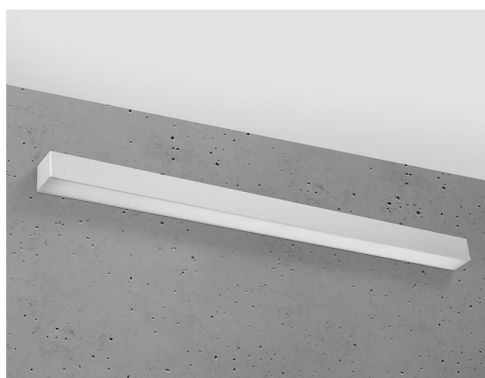

## Aplique de pared PINNE LED 95 gris, 31W

### ESPECIFICACIONES

Alimentación	<b>AC220V</b>
Color	<b>gris</b>
Interior-exterior	<b>Interior</b>
Protección IP	<b>IP20</b>
Estilo	<b>moderno</b>
Estancia	<b>salon,pasillo</b>

#### Dimensiones del producto

900x60x60mm

### DETALLES

Bombilla: LED, 31W, 4600LM, 3000K, 50Hz, 220V, IP20

Bombilla incluida.

Dimensiones: 95 / 5,3 / 5,3 cm.

Material: aluminio.

Color: gris