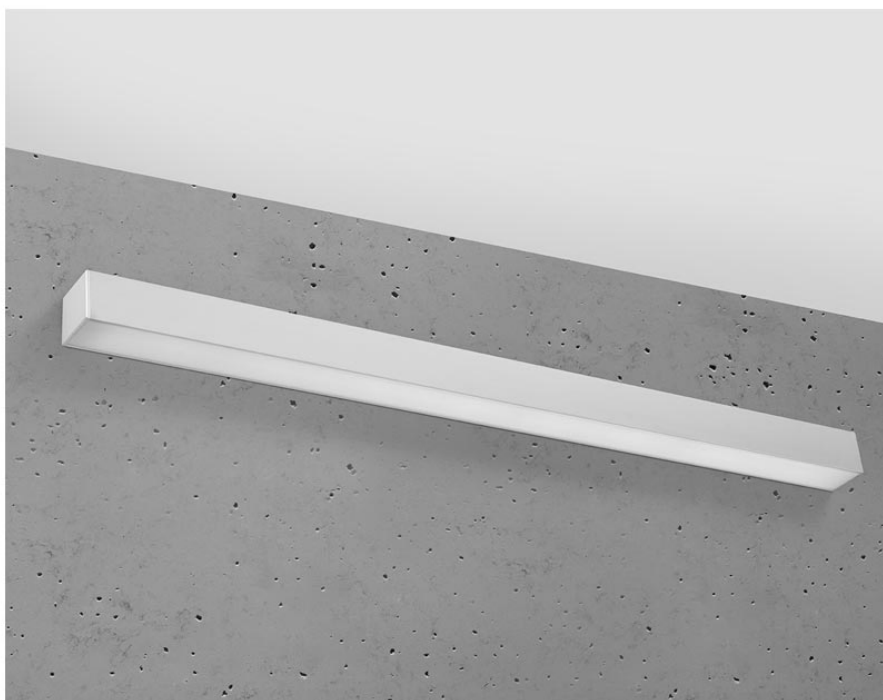

Aplique de pared PINNE LED 95 gris, 31W

ESPECIFICACIONES

Alimentación	AC220V
Color	gris
Interior-exterior	Interior
Protección IP	IP20
Estilo	moderno
Estancia	salon,pasillo

Referencia

LD2021366

Dimensiones del producto

900x60x60mm

Dimensiones del packaging

98x10x10cm

DETALLES

Bombilla: LED, 31W, 4600LM, 3000K, 50Hz, 220V, IP20

Bombilla incluida.

Dimensiones: 95 / 5,3 / 5,3 cm.

Material: aluminio.

Color: gris

Ficha técnica

Aplique de pared PINNE LED 95 gris, 31W

LEDBOX®

GALERIA

Ficha técnica

Aplique de pared PINNE LED 95 gris, 31W

LEDBOX®