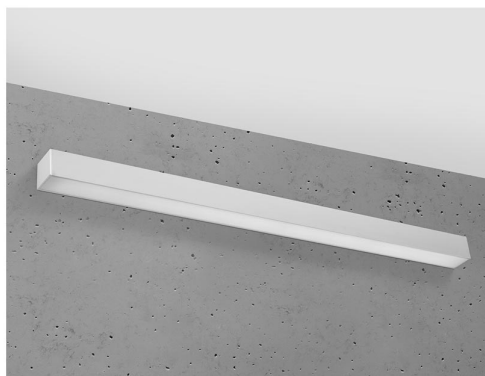

## Aplique de pared PINNE LED 95 gris, 31W

### ESPECIFICACIONES

Alimentación	<b>AC220V</b>
Color	<b>gris</b>
Interior-exterior	<b>Interior</b>
Protección IP	<b>IP20</b>
Estilo	<b>moderno</b>
Estancia	<b>salon,pasillo</b>

#### Dimensiones del producto

900x60x60mm

### DETALLES

Bombilla: LED, 31W, 4600LM, 3000K, 50Hz, 220V, IP20

Bombilla incluida.

Dimensiones: 95 / 5,3 / 5,3 cm.

Material: aluminio.

Color: gris