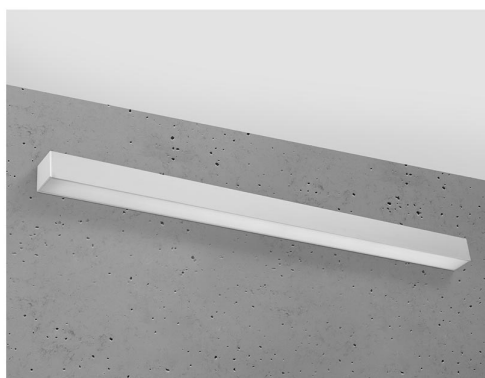

Aplique de pared PINNE LED 95 gris, 31W

ESPECIFICACIONES

Alimentación	AC220V
Color	gris
Interior-exterior	Interior
Protección IP	IP20
Estilo	moderno
Estancia	salon,pasillo

Referencia

LD2021366

Dimensiones del producto

900x60x60mm

Dimensiones del packaging

98x10x10cm

DETALLES

Bombilla: LED, 31W, 4600LM, 3000K, 50Hz, 220V, IP20

Bombilla incluida.

Dimensiones: 95 / 5,3 / 5,3 cm.

Material: aluminio.

Color: gris

Ficha técnica

Aplique de pared PINNE LED 95 gris, 31W

LEDBOX®

GALERIA

Ficha técnica

Aplique de pared PINNE LED 95 gris, 31W

LEDBOX®