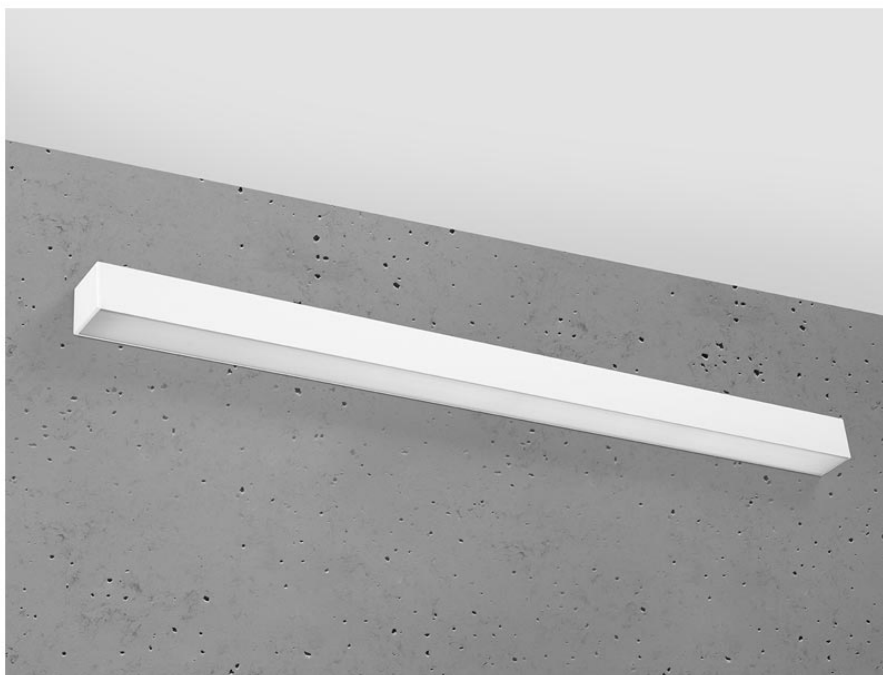

Aplique de pared PINNE LED 95 blanco, 31W

ESPECIFICACIONES

Alimentación	AC220V
Color	blanco
Interior-exterior	Interior
Protección IP	IP20
Estilo	moderno
Estancia	salon,pasillo

Referencia

LD2021367

Dimensiones del producto

900x60x60mm

Dimensiones del packaging

98x10x10cm

DETALLES

Bombilla: LED, 31W, 4600LM, 4000K, 50Hz, 220V, IP20

Bombilla incluida.

Dimensiones: 95 / 5,3 / 5,3 cm.

Material: aluminio.

Color blanco

Ficha técnica

Aplique de pared PINNE LED 95 blanco, 31W

LEDBOX[®]

GALERIA

Ficha técnica

Aplique de pared PINNE LED 95 blanco, 31W

LEDBOX®