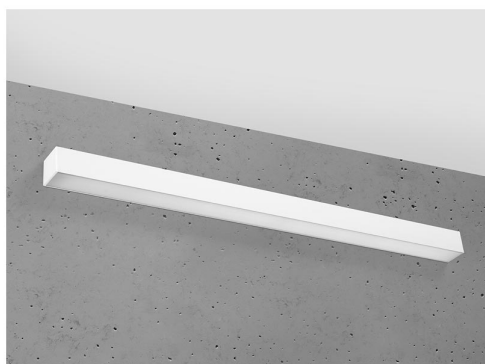

Aplique de pared PINNE LED 95 blanco, 31W

ESPECIFICACIONES

Alimentación	AC220V
Color	blanco
Interior-exterior	Interior
Protección IP	IP20
Estilo	moderno
Estancia	salon,pasillo

Referencia

LD2021367

Dimensiones del producto

900x60x60mm

Dimensiones del packaging

98x10x10cm

DETALLES

Bombilla: LED, 31W, 4600LM, 4000K, 50Hz, 220V, IP20

Bombilla incluida.

Dimensiones: 95 / 5,3 / 5,3 cm.

Material: aluminio.

Color blanco

Ficha técnica

Aplique de pared PINNE LED 95 blanco, 31W

LEDBOX®

GALERIA

AVISO

Datos sujetos a cambios sin aviso. Excepto errores y omisiones. Asegúrese de utilizar el archivo más reciente posible.