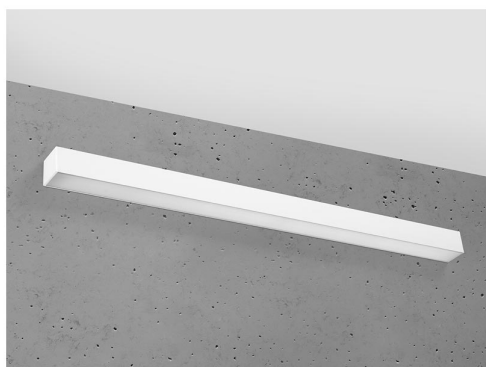

Aplique de pared PINNE LED 95 blanco, 31W

ESPECIFICACIONES

| | |
|-------------------|----------------------|
| Alimentación | AC220V |
| Color | blanco |
| Interior-exterior | Interior |
| Protección IP | IP20 |
| Estilo | moderno |
| Estancia | salon,pasillo |

Referencia

LD2021367

Dimensiones del producto

900x60x60mm

Dimensiones del packaging

98x10x10cm

DETALLES

Bombilla: LED, 31W, 4600LM, 4000K, 50Hz, 220V, IP20

Bombilla incluida.

Dimensiones: 95 / 5,3 / 5,3 cm.

Material: aluminio.

Color blanco

Ficha técnica

Aplique de pared PINNE LED 95 blanco, 31W

LEDBOX®

GALERIA