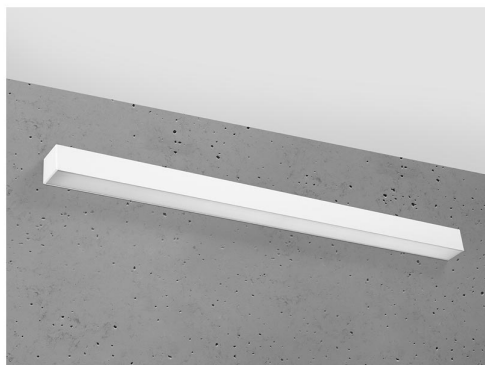

Aplique de pared PINNE LED 95 blanco, 31W

ESPECIFICACIONES

Alimentación	AC220V
Color	blanco
Interior-exterior	Interior
Protección IP	IP20
Estilo	moderno
Estancia	salon,pasillo

Referencia

LD2021367

Dimensiones del producto

900x60x60mm

Dimensiones del packaging

98x10x10cm

DETALLES

Bombilla: LED, 31W, 4600LM, 4000K, 50Hz, 220V, IP20

Bombilla incluida.

Dimensiones: 95 / 5,3 / 5,3 cm.

Material: aluminio.

Color blanco

Ficha técnica

Aplique de pared PINNE LED 95 blanco, 31W

LEDBOX[®]

GALERIA

Ficha técnica

Aplique de pared PINNE LED 95 blanco, 31W

LEDBOX®