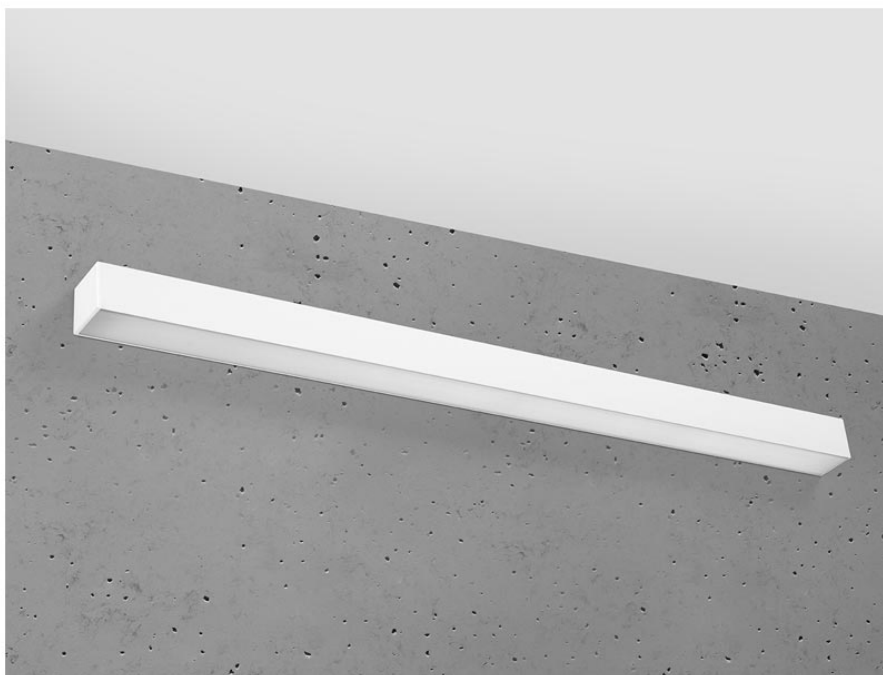

Aplique de pared PINNE LED 95 blanco, 31W

ESPECIFICACIONES

| | |
|-------------------|----------------------|
| Alimentación | AC220V |
| Color | blanco |
| Interior-exterior | Interior |
| Protección IP | IP20 |
| Estilo | moderno |
| Estancia | salon,pasillo |

Referencia

LD2021367

Dimensiones del producto

900x60x60mm

Dimensiones del packaging

98x10x10cm

DETALLES

Bombilla: LED, 31W, 4600LM, 4000K, 50Hz, 220V, IP20

Bombilla incluida.

Dimensiones: 95 / 5,3 / 5,3 cm.

Material: aluminio.

Color blanco

Ficha técnica

Aplique de pared PINNE LED 95 blanco, 31W

LEDBOX®

GALERIA