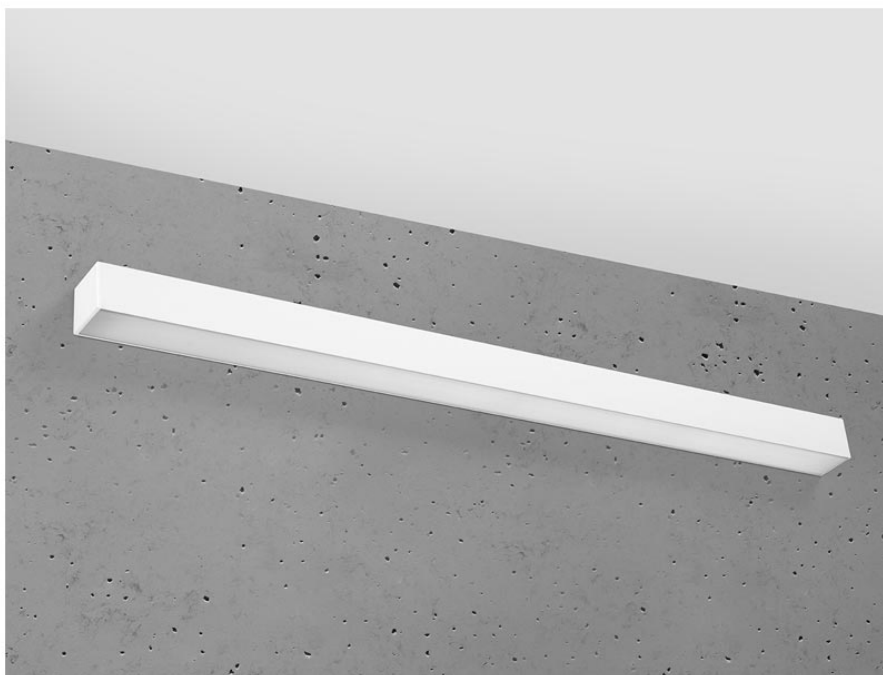

Aplique de pared PINNE LED 95 blanco, 31W

ESPECIFICACIONES

Alimentación	AC220V
Color	blanco
Interior-exterior	Interior
Protección IP	IP20
Estilo	moderno
Estancia	salon,pasillo

Referencia

LD2021367

Dimensiones del producto

900x60x60mm

Dimensiones del packaging

98x10x10cm

DETALLES

Bombilla: LED, 31W, 4600LM, 4000K, 50Hz, 220V, IP20

Bombilla incluida.

Dimensiones: 95 / 5,3 / 5,3 cm.

Material: aluminio.

Color blanco

Ficha técnica

Aplique de pared PINNE LED 95 blanco, 31W

LEDBOX®

GALERIA

AVISO

Datos sujetos a cambios sin aviso. Excepto errores y omisiones. Asegúrese de utilizar el archivo más reciente posible.