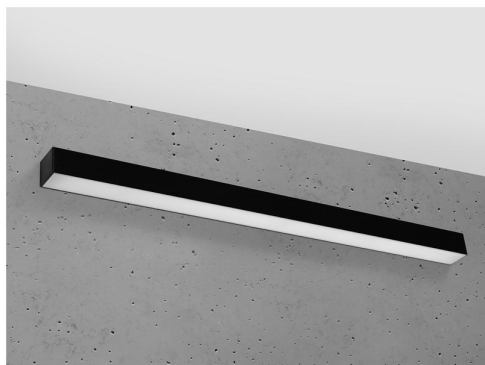

Aplique de pared PINNE LED 95 negro, 31W

ESPECIFICACIONES

Alimentación	AC220V
Color	negro
Interior-exterior	Interior
Protección IP	IP20
Estilo	moderno
Estancia	salon,pasillo

Referencia

LD2021368

Dimensiones del producto

900x60x60mm

Dimensiones del packaging

98x10x10cm

DETALLES

Bombilla: LED, 31W, 4600LM, 4000K, 50Hz, 220V, IP20

Bombilla incluida.

Dimensiones: 95 / 5,3 / 5,3 cm.

Material: aluminio.

De color negro

Ficha técnica

Aplique de pared PINNE LED 95 negro, 31W

LEDBOX®

GALERIA

Ficha técnica

Aplique de pared PINNE LED 95 negro, 31W

LEDBOX®