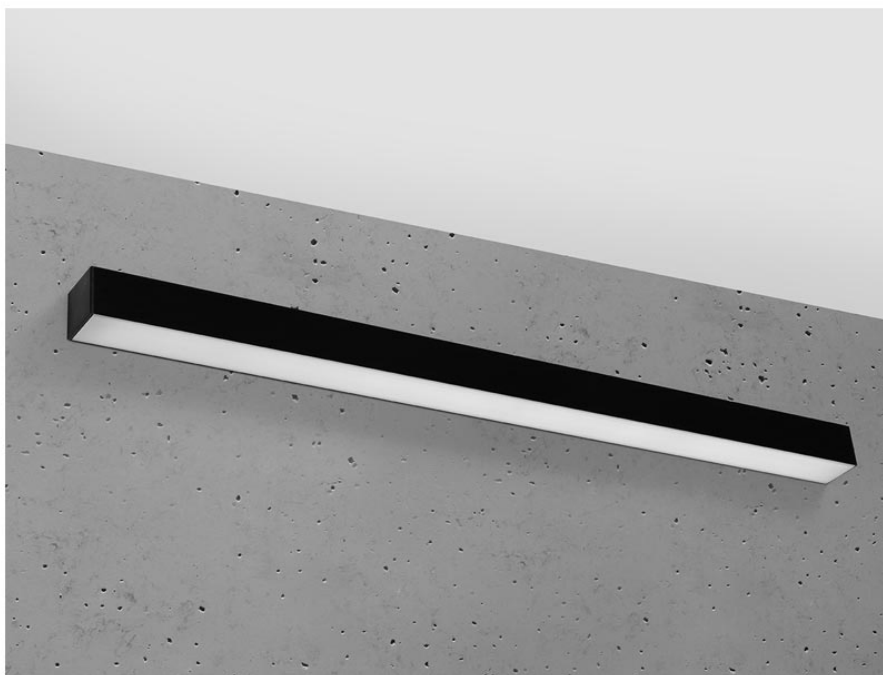

Aplique de pared PINNE LED 95 negro, 31W

ESPECIFICACIONES

Alimentación	AC220V
Color	negro
Interior-exterior	Interior
Protección IP	IP20
Estilo	moderno
Estancia	salon,pasillo

Referencia

LD2021368

Dimensiones del producto

900x60x60mm

Dimensiones del packaging

98x10x10cm

DETALLES

Bombilla: LED, 31W, 4600LM, 4000K, 50Hz, 220V, IP20

Bombilla incluida.

Dimensiones: 95 / 5,3 / 5,3 cm.

Material: aluminio.

De color negro

Ficha técnica

Aplique de pared PINNE LED 95 negro, 31W

LEDBOX®

GALERIA

Ficha técnica

Aplique de pared PINNE LED 95 negro, 31W

LEDBOX®