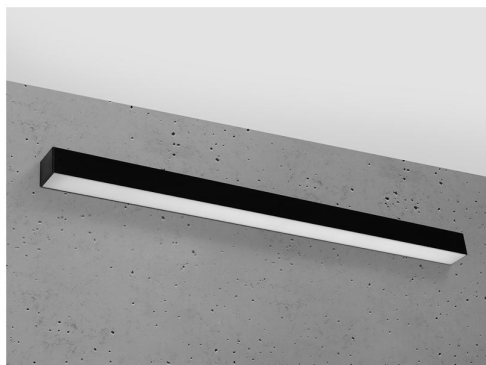

Aplique de pared PINNE LED 95 negro, 31W

ESPECIFICACIONES

Alimentación	AC220V
Color	negro
Interior-exterior	Interior
Protección IP	IP20
Estilo	moderno
Estancia	salon,pasillo

Referencia

LD2021368

Dimensiones del producto

900x60x60mm

Dimensiones del packaging

98x10x10cm

DETALLES

Bombilla: LED, 31W, 4600LM, 4000K, 50Hz, 220V, IP20

Bombilla incluida.

Dimensiones: 95 / 5,3 / 5,3 cm.

Material: aluminio.

De color negro

Ficha técnica

Aplique de pared PINNE LED 95 negro, 31W

LEDBOX®

GALERIA

Ficha técnica

Aplique de pared PINNE LED 95 negro, 31W

LEDBOX®