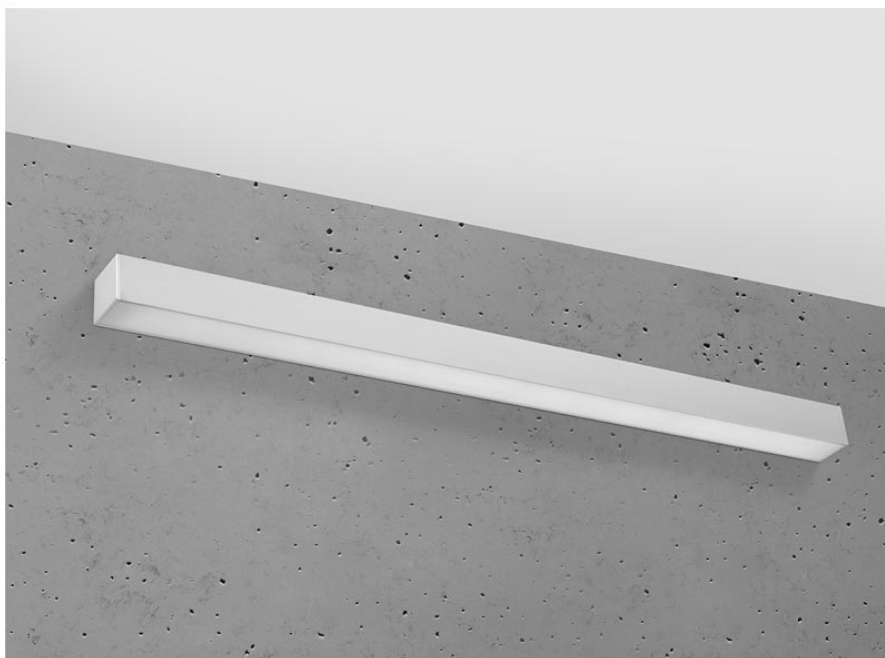

Aplique de pared PINNE LED 95 gris, 31W

ESPECIFICACIONES

Alimentación	AC220V
Color	gris
Interior-exterior	Interior
Protección IP	IP20
Estilo	moderno
Estancia	salon,pasillo

Referencia

LD2021369

Dimensiones del producto

900x60x60mm

Dimensiones del packaging

98x10x10cm

DETALLES

Bombilla: LED, 31W, 4600LM, 4000K, 50Hz,
220V, IP20

Bombilla incluida.

Dimensiones: 95 / 5,3 / 5,3 cm.

Material: aluminio.

Color: gris

Ficha técnica

Aplique de pared PINNE LED 95 gris, 31W

LEDBOX®

GALERIA

Ficha técnica

Aplique de pared PINNE LED 95 gris, 31W

LEDBOX®