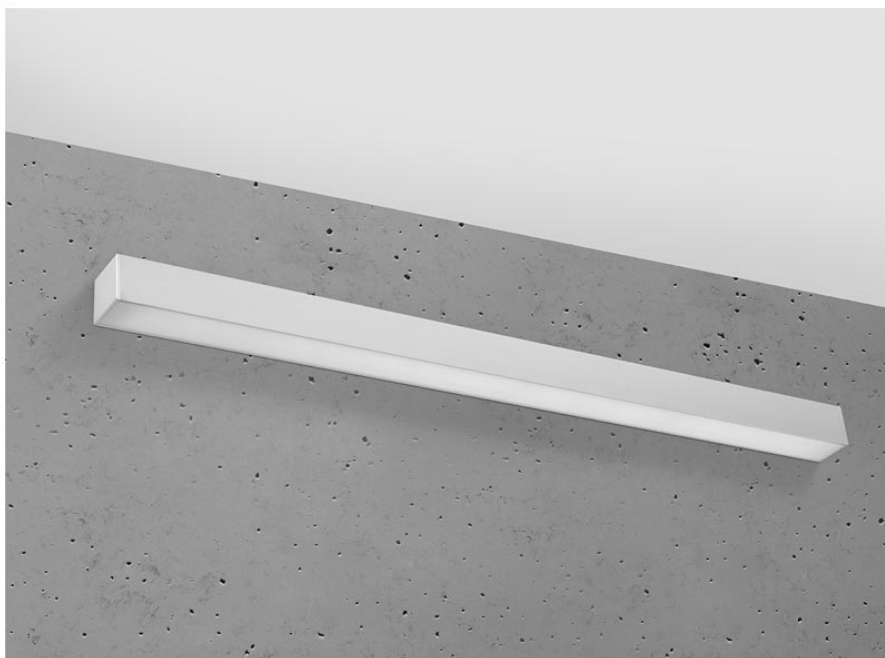

Aplique de pared PINNE LED 95 gris, 31W

ESPECIFICACIONES

Alimentación	AC220V
Color	gris
Interior-exterior	Interior
Protección IP	IP20
Estilo	moderno
Estancia	salon,pasillo

Referencia

LD2021369

Dimensiones del producto

900x60x60mm

Dimensiones del packaging

98x10x10cm

DETALLES

Bombilla: LED, 31W, 4600LM, 4000K, 50Hz, 220V, IP20

Bombilla incluida.

Dimensiones: 95 / 5,3 / 5,3 cm.

Material: aluminio.

Color: gris

Ficha técnica

Aplique de pared PINNE LED 95 gris, 31W

LEDBOX®

GALERIA

Ficha técnica

Aplique de pared PINNE LED 95 gris, 31W

LEDBOX®