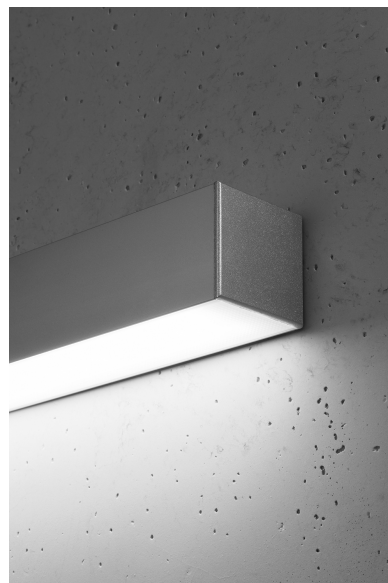

Aplique de pared PINNE LED 95 gris, 31W

ESPECIFICACIONES

Alimentación	AC220V
Color	gris
Interior-exterior	Interior
Protección IP	IP20
Estilo	moderno
Estancia	salon,pasillo

Referencia

LD2021369

Dimensiones del producto

900x60x60mm

Dimensiones del packaging

98x10x10cm

DETALLES

Bombilla: LED, 31W, 4600LM, 4000K, 50Hz, 220V, IP20

Bombilla incluida.

Dimensiones: 95 / 5,3 / 5,3 cm.

Material: aluminio.

Color: gris

Ficha técnica

Aplique de pared PINNE LED 95 gris, 31W

LEDBOX®

GALERIA

Ficha técnica

Aplique de pared PINNE LED 95 gris, 31W

LEDBOX®