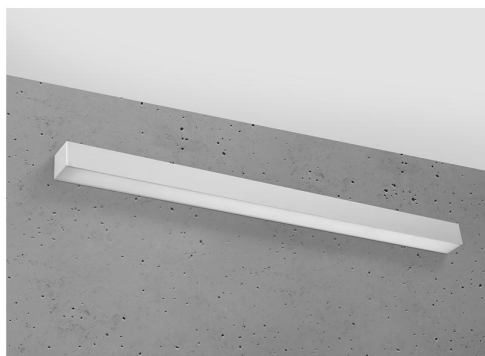

## Aplique de pared PINNE LED 95 gris, 31W

#### Dimensiones del producto

900x60x60mm

### DETALLES

Bombilla: LED, 31W, 4600LM, 4000K, 50Hz, 220V, IP20

Bombilla incluida.

Dimensiones: 95 / 5,3 / 5,3 cm.

Material: aluminio.

Color: gris

## Ficha técnica

Aplique de pared PINNE LED 95 gris, 31W

LEDBOX®