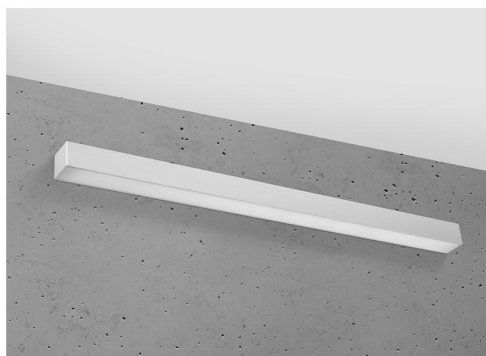

Aplique de pared PINNE LED 95 gris, 31W

ESPECIFICACIONES

Alimentación	AC220V
Color	gris
Interior-exterior	Interior
Protección IP	IP20
Estilo	moderno
Estancia	salon,pasillo

Referencia

LD2021369

Dimensiones del producto

900x60x60mm

Dimensiones del packaging

98x10x10cm

DETALLES

Bombilla: LED, 31W, 4600LM, 4000K, 50Hz, 220V, IP20

Bombilla incluida.

Dimensiones: 95 / 5,3 / 5,3 cm.

Material: aluminio.

Color: gris

Ficha técnica

Aplique de pared PINNE LED 95 gris, 31W

LEDBOX®

GALERIA

Ficha técnica

Aplique de pared PINNE LED 95 gris, 31W

LEDBOX®