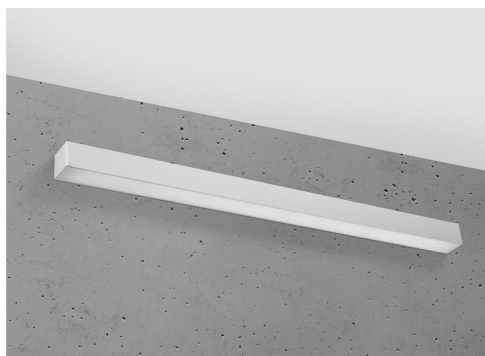

Aplique de pared PINNE LED 95 gris, 31W

ESPECIFICACIONES

Alimentación	AC220V
Color	gris
Interior-exterior	Interior
Protección IP	IP20
Estilo	moderno
Estancia	salon,pasillo

Referencia

LD2021369

Dimensiones del producto

900x60x60mm

Dimensiones del packaging

98x10x10cm

DETALLES

Bombilla: LED, 31W, 4600LM, 4000K, 50Hz, 220V, IP20

Bombilla incluida.

Dimensiones: 95 / 5,3 / 5,3 cm.

Material: aluminio.

Color: gris

Ficha técnica

Aplique de pared PINNE LED 95 gris, 31W

LEDBOX®

GALERIA

Ficha técnica

Aplique de pared PINNE LED 95 gris, 31W

LEDBOX®