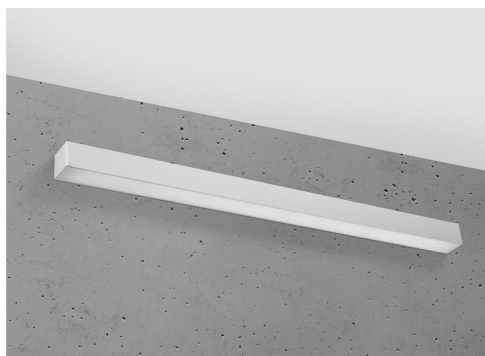

Aplique de pared PINNE LED 95 gris, 31W

ESPECIFICACIONES

Alimentación	AC220V
Color	gris
Interior-exterior	Interior
Protección IP	IP20
Estilo	moderno
Estancia	salon,pasillo

Referencia

LD2021369

Dimensiones del producto

900x60x60mm

Dimensiones del packaging

98x10x10cm

DETALLES

Bombilla: LED, 31W, 4600LM, 4000K, 50Hz,
220V, IP20

Bombilla incluida.

Dimensiones: 95 / 5,3 / 5,3 cm.

Material: aluminio.

Color: gris

Ficha técnica

Aplique de pared PINNE LED 95 gris, 31W

LEDBOX®

GALERIA

Ficha técnica

Aplique de pared PINNE LED 95 gris, 31W

LEDBOX®