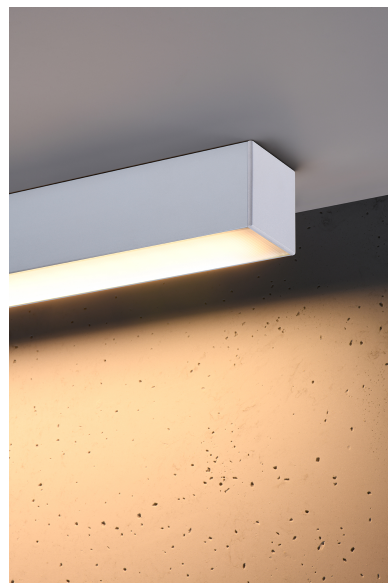

Aplique de techo PINNE LED 95 blanco, 31W

ESPECIFICACIONES

| | |
|-------------------|----------------------|
| Alimentación | AC220V |
| Color | blanco |
| Interior-exterior | Interior |
| Protección IP | IP20 |
| Estilo | moderno |
| Estancia | salon,pasillo |

Referencia

LD2021370

Dimensiones del producto

900x60x60mm

Dimensiones del packaging

98x10x10cm

DETALLES

Bombilla: LED, 31W, 4600LM, 3000K, 50Hz, 220V, IP20

Bombilla incluida.

Dimensiones: 95 / 5,3 / 5,3 cm.

Material: aluminio.

Color blanco

Ficha técnica

Aplique de techo PINNE LED 95 blanco, 31W

LEDBOX®

GALERIA