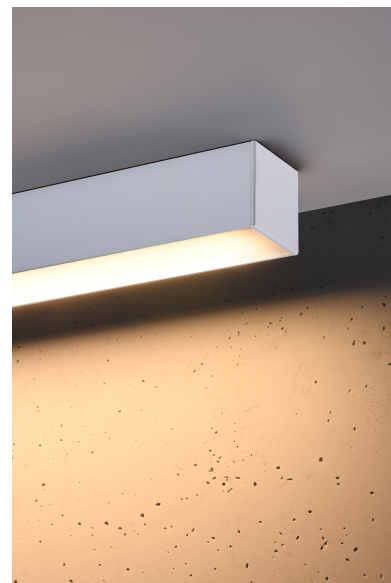

Ficha técnica

Aplique de techo PINNE LED 95 blanco, 31W

LEDBOX®

AVISO

Datos sujetos a cambios sin aviso. Excepto errores y omisiones. Asegúrese de utilizar el archivo más reciente posible.