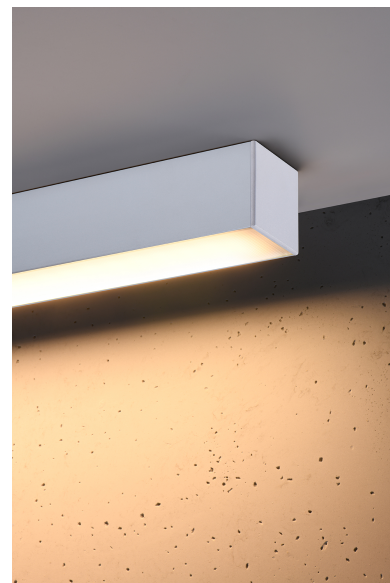

Aplique de techo PINNE LED 95 blanco, 31W

ESPECIFICACIONES

Alimentación	AC220V
Color	blanco
Interior-exterior	Interior
Protección IP	IP20
Estilo	moderno
Estancia	salon,pasillo

Referencia

LD2021370

Dimensiones del producto

900x60x60mm

Dimensiones del packaging

98x10x10cm

DETALLES

Bombilla: LED, 31W, 4600LM, 3000K, 50Hz, 220V, IP20

Bombilla incluida.

Dimensiones: 95 / 5,3 / 5,3 cm.

Material: aluminio.

Color blanco

Ficha técnica

Aplique de techo PINNE LED 95 blanco, 31W

LEDBOX[®]

GALERIA

AVISO

Datos sujetos a cambios sin aviso. Excepto errores y omisiones. Asegúrese de utilizar el archivo más reciente posible.