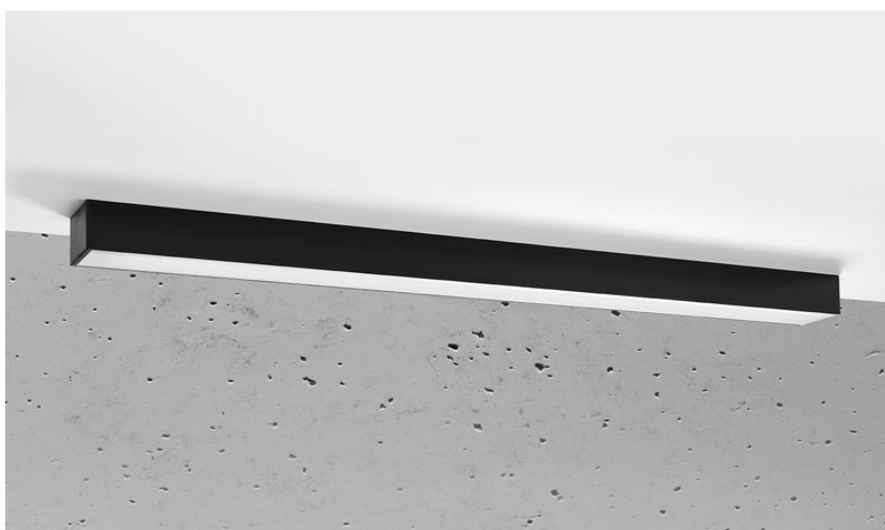

Aplique de techo PINNE LED 95 negro, 31W

ESPECIFICACIONES

Puntos de Luz	1
Alimentación	AC220V
Casquillo	E27
Otros	Housing
Color	negro
Interior-exterior	Interior
Protección IP	IP20
Estilo	moderno
Estancia	salon,pasillo

Referencia

LD2021371

Dimensiones del producto

900x60x60mm

Dimensiones del packaging

98x10x10cm

DETALLES

Bombilla: LED, 31W, 4600LM, 3000K, 50Hz, 220V, IP20

Bombilla incluida.

Dimensiones: 95 / 5,3 / 5,3 cm.

Material: aluminio.

De color negro

Ficha técnica

Aplique de techo PINNE LED 95 negro, 31W

LEDBOX®

GALERIA

Ficha técnica

Aplique de techo PINNE LED 95 negro, 31W

LEDBOX®

AVISO

Datos sujetos a cambios sin aviso. Excepto errores y omisiones. Asegúrese de utilizar el archivo más reciente posible.