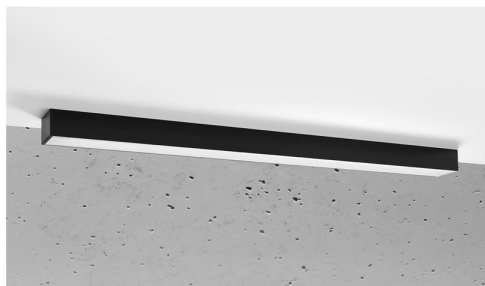

Aplique de techo PINNE LED 95 negro, 31W

ESPECIFICACIONES

Puntos de Luz	1
Alimentación	AC220V
Casquillo	E27
Otros	Housing
Color	negro
Interior-externo	Interior
Protección IP	IP20
Estilo	moderno
Estancia	salon,pasillo

Referencia

LD2021371

Dimensiones del producto

900x60x60mm

Dimensiones del packaging

98x10x10cm

DETALLES

Bombilla: LED, 31W, 4600LM, 3000K, 50Hz, 220V, IP20

Bombilla incluida.

Dimensiones: 95 / 5,3 / 5,3 cm.

Material: aluminio.

De color negro

Ficha técnica

Aplique de techo PINNE LED 95 negro, 31W

LEDBOX[®]

GALERIA

Ficha técnica

Aplique de techo PINNE LED 95 negro, 31W

LEDBOX®

AVISO

Datos sujetos a cambios sin aviso. Excepto errores y omisiones. Asegúrese de utilizar el archivo más reciente posible.