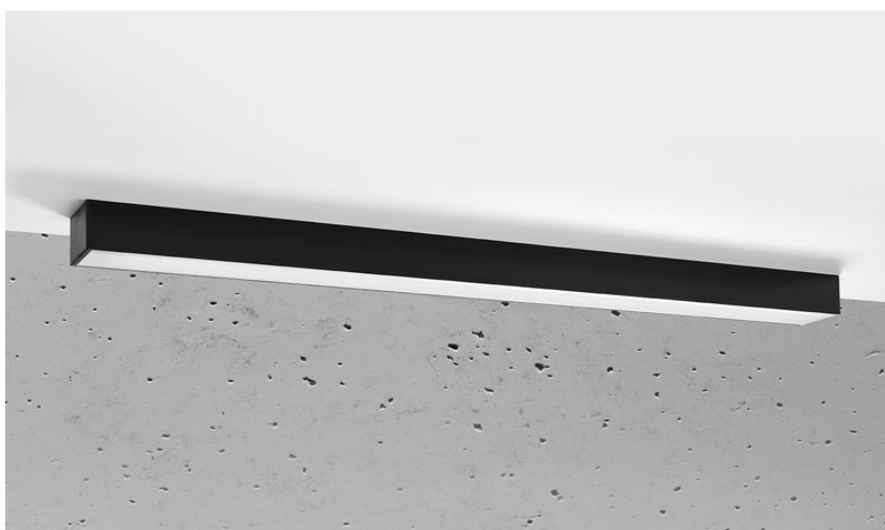

Aplique de techo PINNE LED 95 negro, 31W

ESPECIFICACIONES

Puntos de Luz	1
Alimentación	AC220V
Casquillo	E27
Otros	Housing
Color	negro
Interior-exterior	Interior
Protección IP	IP20
Estilo	moderno
Estancia	salon,pasillo

Referencia

LD2021371

Dimensiones del producto

900x60x60mm

Dimensiones del packaging

98x10x10cm

DETALLES

Bombilla: LED, 31W, 4600LM, 3000K, 50Hz, 220V, IP20

Bombilla incluida.

Dimensiones: 95 / 5,3 / 5,3 cm.

Material: aluminio.

De color negro

Ficha técnica

Aplique de techo PINNE LED 95 negro, 31W

LEDBOX®

GALERIA