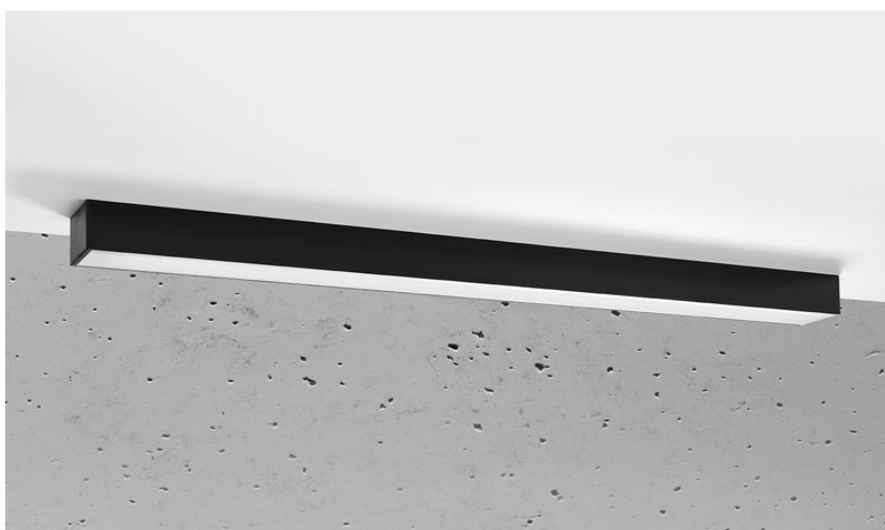

Aplique de techo PINNE LED 95 negro, 31W

ESPECIFICACIONES

Puntos de Luz	1
Alimentación	AC220V
Casquillo	E27
Otros	Housing
Color	negro
Interior-externo	Interior
Protección IP	IP20
Estilo	moderno
Estancia	salon,pasillo

Referencia

LD2021371

Dimensiones del producto

900x60x60mm

Dimensiones del packaging

98x10x10cm

DETALLES

Bombilla: LED, 31W, 4600LM, 3000K, 50Hz, 220V, IP20

Bombilla incluida.

Dimensiones: 95 / 5,3 / 5,3 cm.

Material: aluminio.

De color negro

Ficha técnica

Aplique de techo PINNE LED 95 negro, 31W

LEDBOX[®]

GALERIA

Ficha técnica

Aplique de techo PINNE LED 95 negro, 31W

LEDBOX®

AVISO

Datos sujetos a cambios sin aviso. Excepto errores y omisiones. Asegúrese de utilizar el archivo más reciente posible.