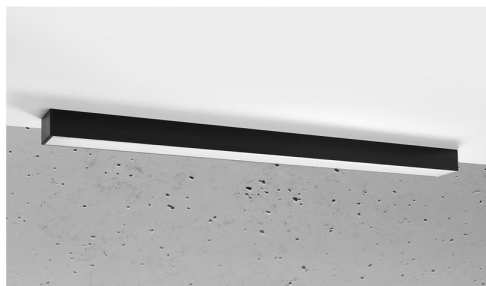

Aplique de techo PINNE LED 95 negro, 31W

ESPECIFICACIONES

Puntos de Luz	1
Alimentación	AC220V
Casquillo	E27
Otros	Housing
Color	negro
Interior-exterior	Interior
Protección IP	IP20
Estilo	moderno
Estancia	salon,pasillo

Referencia

LD2021371

Dimensiones del producto

900x60x60mm

Dimensiones del packaging

98x10x10cm

DETALLES

Bombilla: LED, 31W, 4600LM, 3000K, 50Hz, 220V, IP20

Bombilla incluida.

Dimensiones: 95 / 5,3 / 5,3 cm.

Material: aluminio.

De color negro

Ficha técnica

Aplique de techo PINNE LED 95 negro, 31W

LEDBOX®

GALERIA