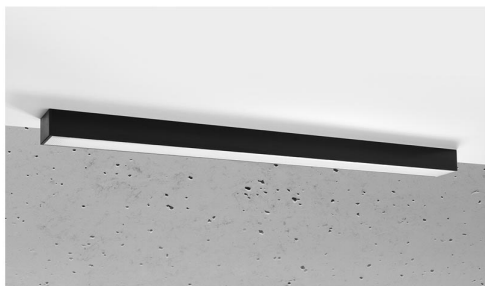

Aplique de techo PINNE LED 95 negro, 31W

ESPECIFICACIONES

Puntos de Luz	1
Alimentación	AC220V
Casquillo	E27
Otros	Housing
Color	negro
Interior-exterior	Interior
Protección IP	IP20
Estilo	moderno
Estancia	salon,pasillo

Referencia

LD2021371

Dimensiones del producto

900x60x60mm

Dimensiones del packaging

98x10x10cm

DETALLES

Bombilla: LED, 31W, 4600LM, 3000K, 50Hz, 220V, IP20

Bombilla incluida.

Dimensiones: 95 / 5,3 / 5,3 cm.

Material: aluminio.

De color negro

Ficha técnica

Aplique de techo PINNE LED 95 negro, 31W

LEDBOX®

GALERIA

Ficha técnica

Aplique de techo PINNE LED 95 negro, 31W

LEDBOX®

AVISO

Datos sujetos a cambios sin aviso. Excepto errores y omisiones. Asegúrese de utilizar el archivo más reciente posible.