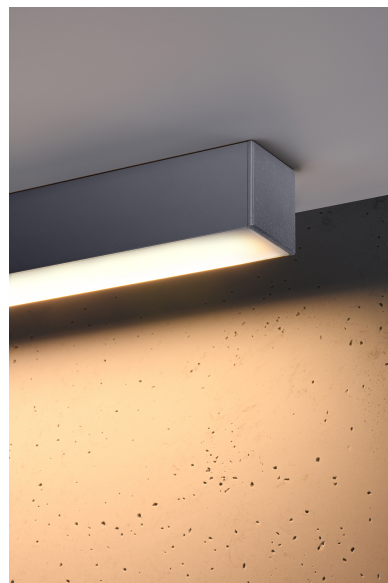

Ficha técnica

Aplique de techo PINNE LED 95 gris, 31W

LEDBOX®

AVISO

Datos sujetos a cambios sin aviso. Excepto errores y omisiones. Asegúrese de utilizar el archivo más reciente posible.