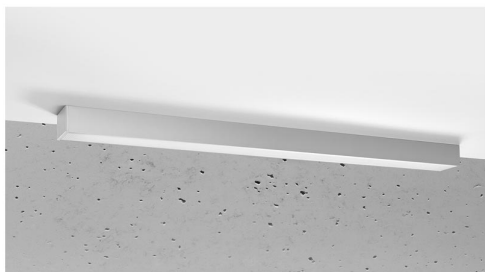

Aplique de techo PINNE LED 95 gris, 31W

ESPECIFICACIONES

Puntos de Luz	1
Alimentación	AC220V
Casquillo	E27
Otros	Housing
Color	gris
Interior-exterior	Interior
Protección IP	IP20
Estilo	moderno
Estancia	salon,pasillo

Referencia

LD2021372

Dimensiones del producto

900x60x60mm

Dimensiones del packaging

98x10x10cm

DETALLES

Bombilla: LED, 31W, 4600LM, 3000K, 50Hz, 220V, IP20

Bombilla incluida.

Dimensiones: 95 / 5,3 / 5,3 cm.

Material: aluminio.

Color: gris

Ficha técnica

Aplique de techo PINNE LED 95 gris, 31W

LEDBOX®

GALERIA

Ficha técnica

Aplique de techo PINNE LED 95 gris, 31W

LEDBOX®

AVISO

Datos sujetos a cambios sin aviso. Excepto errores y omisiones. Asegúrese de utilizar el archivo más reciente posible.