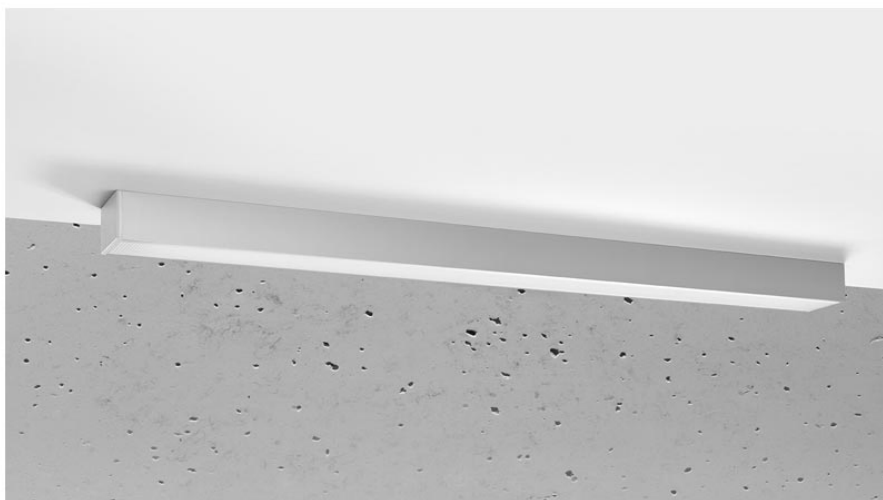

Aplique de techo PINNE LED 95 gris, 31W

ESPECIFICACIONES

Puntos de Luz	1
Alimentación	AC220V
Casquillo	E27
Otros	Housing
Color	gris
Interior-exterior	Interior
Protección IP	IP20
Estilo	moderno
Estancia	salon,pasillo

Bombilla incluida.

Dimensiones: 95 / 5,3 / 5,3 cm.

Material: aluminio.

Color: gris

Ficha técnica

Aplique de techo PINNE LED 95 gris, 31W

LEDBOX®

GALERIA

Ficha técnica

Aplique de techo PINNE LED 95 gris, 31W

LEDBOX®

AVISO

Datos sujetos a cambios sin aviso. Excepto errores y omisiones. Asegúrese de utilizar el archivo más reciente posible.