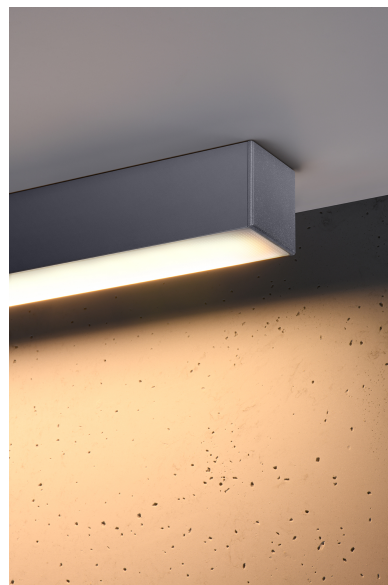

Aplique de techo PINNE LED 95 gris, 31W

ESPECIFICACIONES

Puntos de Luz	1
Alimentación	AC220V
Casquillo	E27
Otros	Housing
Color	gris
Interior-exterior	Interior
Protección IP	IP20
Estilo	moderno
Estancia	salon,pasillo

Referencia

LD2021372

Dimensiones del producto

900x60x60mm

Dimensiones del packaging

98x10x10cm

DETALLES

Bombilla: LED, 31W, 4600LM, 3000K, 50Hz, 220V, IP20

Bombilla incluida.

Dimensiones: 95 / 5,3 / 5,3 cm.

Material: aluminio.

Color: gris

Ficha técnica

Aplique de techo PINNE LED 95 gris, 31W

LEDBOX®

GALERIA

Ficha técnica

Aplique de techo PINNE LED 95 gris, 31W

LEDBOX®

AVISO

Datos sujetos a cambios sin aviso. Excepto errores y omisiones. Asegúrese de utilizar el archivo más reciente posible.