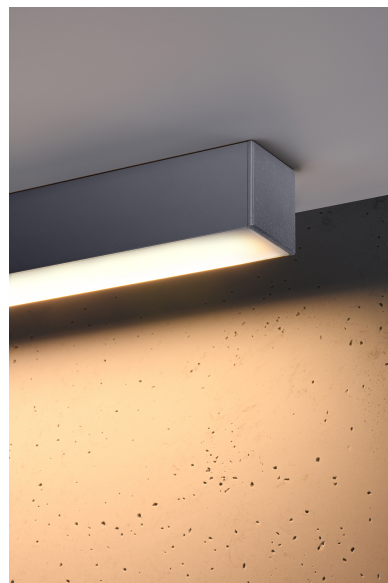

Aplique de techo PINNE LED 95 gris, 31W

ESPECIFICACIONES

Puntos de Luz	1
Alimentación	AC220V
Casquillo	E27
Otros	Housing
Color	gris
Interior-exterior	Interior
Protección IP	IP20
Estilo	moderno
Estancia	salon,pasillo

Referencia

LD2021372

Dimensiones del producto

900x60x60mm

Dimensiones del packaging

98x10x10cm

DETALLES

Bombilla: LED, 31W, 4600LM, 3000K, 50Hz, 220V, IP20

Bombilla incluida.

Dimensiones: 95 / 5,3 / 5,3 cm.

Material: aluminio.

Color: gris

Ficha técnica

Aplique de techo PINNE LED 95 gris, 31W

LEDBOX®

GALERIA

Ficha técnica

Aplique de techo PINNE LED 95 gris, 31W

LEDBOX®

AVISO

Datos sujetos a cambios sin aviso. Excepto errores y omisiones. Asegúrese de utilizar el archivo más reciente posible.