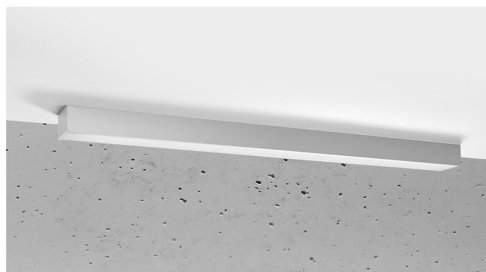

## Aplique de techo PINNE LED 95 gris, 31W

### ESPECIFICACIONES

Puntos de Luz	1
Alimentación	AC220V
Casquillo	E27
Otros	Housing
Color	gris
Interior-externo	Interior
Protección IP	IP20
Estilo	moderno
Estancia	salon,pasillo

#### Dimensiones del producto

900x60x60mm

### DETALLES

Bombilla: LED, 31W, 4600LM, 3000K, 50Hz, 220V, IP20

Bombilla incluida.

Dimensiones: 95 / 5,3 / 5,3 cm.

Material: aluminio.

Color: gris