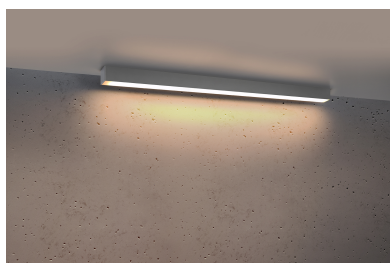

Aplique de techo PINNE LED 95 gris, 31W

ESPECIFICACIONES

Puntos de Luz	1
Alimentación	AC220V
Casquillo	E27
Otros	Housing
Color	gris
Interior-exterior	Interior
Protección IP	IP20
Estilo	moderno
Estancia	salon,pasillo

Referencia

LD2021372

Dimensiones del producto

900x60x60mm

Dimensiones del packaging

98x10x10cm

DETALLES

Bombilla: LED, 31W, 4600LM, 3000K, 50Hz, 220V, IP20

Bombilla incluida.

Dimensiones: 95 / 5,3 / 5,3 cm.

Material: aluminio.

Color: gris

Ficha técnica

Aplique de techo PINNE LED 95 gris, 31W

LEDBOX®

GALERIA

Ficha técnica

Aplique de techo PINNE LED 95 gris, 31W

LEDBOX®

AVISO

Datos sujetos a cambios sin aviso. Excepto errores y omisiones. Asegúrese de utilizar el archivo más reciente posible.