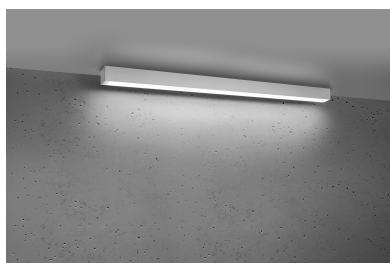

Aplique de techo PINNE LED 95 blanco, 31W

ESPECIFICACIONES

Puntos de Luz	1
Alimentación	AC220V
Casquillo	E27
Otros	Housing
Color	blanco
Interior-exterior	Interior
Protección IP	IP20
Estilo	moderno
Estancia	salon,pasillo

Referencia

LD2021373

Dimensiones del producto

900x60x60mm

Dimensiones del packaging

98x10x10cm

DETALLES

Bombilla: LED, 31W, 4600LM, 4000K, 50Hz, 220V, IP20

Bombilla incluida.

Dimensiones: 95 / 5,3 / 5,3 cm.

Material: aluminio.

Color blanco

Ficha técnica

Aplique de techo PINNE LED 95 blanco, 31W

LEDBOX®

GALERIA

Ficha técnica

Aplique de techo PINNE LED 95 blanco, 31W

LEDBOX®

AVISO

Datos sujetos a cambios sin aviso. Excepto errores y omisiones. Asegúrese de utilizar el archivo más reciente posible.