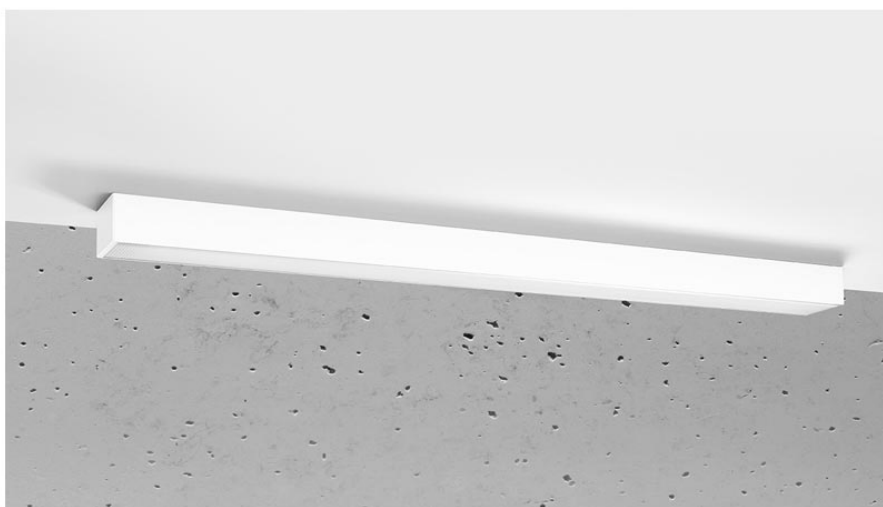

Aplique de techo PINNE LED 95 blanco, 31W

ESPECIFICACIONES

Puntos de Luz	1
Alimentación	AC220V
Casquillo	E27
Otros	Housing
Color	blanco
Interior-exterior	Interior
Protección IP	IP20
Estilo	moderno
Estancia	salon,pasillo

Referencia

LD2021373

Dimensiones del producto

900x60x60mm

Dimensiones del packaging

98x10x10cm

DETALLES

Bombilla: LED, 31W, 4600LM, 4000K, 50Hz, 220V, IP20

Bombilla incluida.

Dimensiones: 95 / 5,3 / 5,3 cm.

Material: aluminio.

Color blanco

Ficha técnica

Aplique de techo PINNE LED 95 blanco, 31W

LEDBOX®

GALERIA

Ficha técnica

Aplique de techo PINNE LED 95 blanco, 31W

LEDBOX®

AVISO

Datos sujetos a cambios sin aviso. Excepto errores y omisiones. Asegúrese de utilizar el archivo más reciente posible.