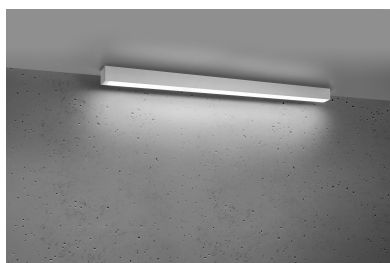

Aplique de techo PINNE LED 95 blanco, 31W

ESPECIFICACIONES

Puntos de Luz	1
Alimentación	AC220V
Casquillo	E27
Otros	Housing
Color	blanco
Interior-exterior	Interior
Protección IP	IP20
Estilo	moderno
Estancia	salon,pasillo

Referencia

LD2021373

Dimensiones del producto

900x60x60mm

Dimensiones del packaging

98x10x10cm

DETALLES

Bombilla: LED, 31W, 4600LM, 4000K, 50Hz, 220V, IP20

Bombilla incluida.

Dimensiones: 95 / 5,3 / 5,3 cm.

Material: aluminio.

Color blanco

Ficha técnica

Aplique de techo PINNE LED 95 blanco, 31W

LEDBOX[®]

GALERIA

Ficha técnica

Aplique de techo PINNE LED 95 blanco, 31W

LEDBOX®

AVISO

Datos sujetos a cambios sin aviso. Excepto errores y omisiones. Asegúrese de utilizar el archivo más reciente posible.