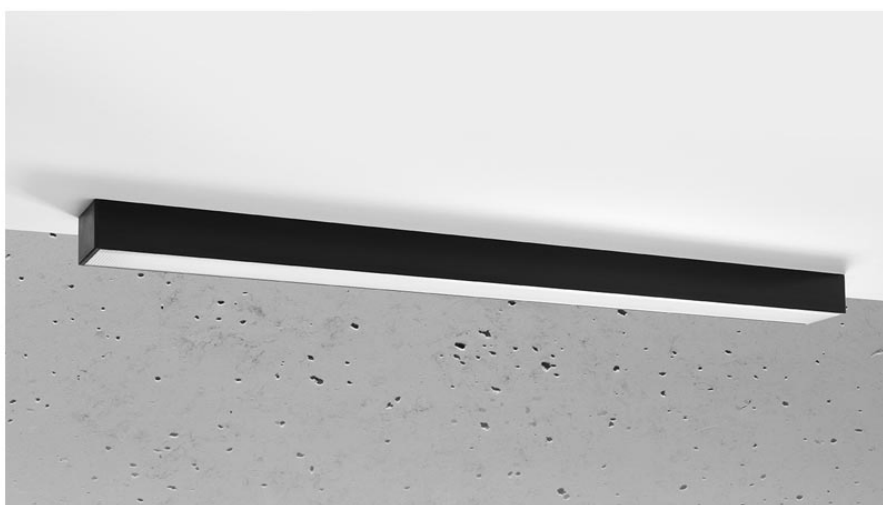

Aplique de techo PINNE LED 95 negro, 31W

ESPECIFICACIONES

Puntos de Luz	1
Alimentación	AC220V
Casquillo	E27
Otros	Housing
Color	negro
Interior-exterior	Interior
Protección IP	IP20
Estilo	moderno
Estancia	salon,pasillo

Bombilla incluida.

Dimensiones: 95 / 5,3 / 5,3 cm.

Material: aluminio.

De color negro

Ficha técnica

Aplique de techo PINNE LED 95 negro, 31W

LEDBOX[®]

GALERIA

Ficha técnica

Aplique de techo PINNE LED 95 negro, 31W

LEDBOX®

AVISO

Datos sujetos a cambios sin aviso. Excepto errores y omisiones. Asegúrese de utilizar el archivo más reciente posible.