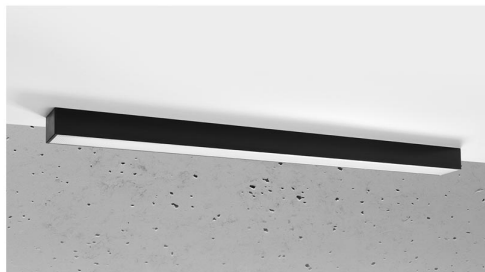

Aplique de techo PINNE LED 95 negro, 31W

ESPECIFICACIONES

Puntos de Luz	1
Alimentación	AC220V
Casquillo	E27
Otros	Housing
Color	negro
Interior-exterior	Interior
Protección IP	IP20
Estilo	moderno
Estancia	salon,pasillo

Referencia

LD2021374

Dimensiones del producto

900x60x60mm

Dimensiones del packaging

98x10x10cm

DETALLES

Bombilla: LED, 31W, 4600LM, 4000K, 50Hz, 220V, IP20

Bombilla incluida.

Dimensiones: 95 / 5,3 / 5,3 cm.

Material: aluminio.

De color negro

Ficha técnica

Aplique de techo PINNE LED 95 negro, 31W

LEDBOX[®]

GALERIA

Ficha técnica

Aplique de techo PINNE LED 95 negro, 31W

LEDBOX®

AVISO

Datos sujetos a cambios sin aviso. Excepto errores y omisiones. Asegúrese de utilizar el archivo más reciente posible.