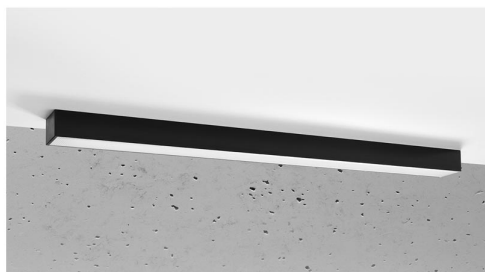

## Aplique de techo PINNE LED 95 negro, 31W

### ESPECIFICACIONES

Puntos de Luz	1
Alimentación	AC220V
Casquillo	E27
Otros	Housing
Color	negro
Interior-exterior	Interior
Protección IP	IP20
Estilo	moderno
Estancia	salon,pasillo

#### Dimensiones del producto

900x60x60mm

### DETALLES

Bombilla: LED, 31W, 4600LM, 4000K, 50Hz, 220V, IP20

Bombilla incluida.

Dimensiones: 95 / 5,3 / 5,3 cm.

Material: aluminio.

De color negro