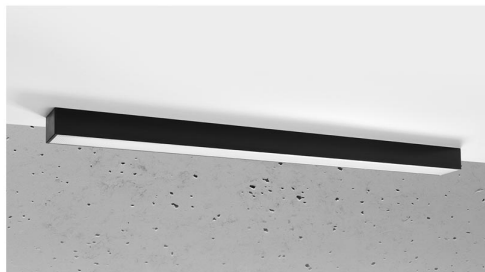

## Aplique de techo PINNE LED 95 negro, 31W

### ESPECIFICACIONES

Puntos de Luz	1
Alimentación	AC220V
Casquillo	E27
Otros	Housing
Color	negro
Interior-exterior	Interior
Protección IP	IP20
Estilo	moderno
Estancia	salon,pasillo

#### Dimensiones del producto

900x60x60mm

### DETALLES

Bombilla: LED, 31W, 4600LM, 4000K, 50Hz, 220V, IP20

Bombilla incluida.

Dimensiones: 95 / 5,3 / 5,3 cm.

Material: aluminio.

De color negro