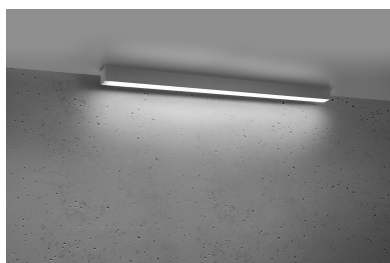

Aplique de techo PINNE LED 95 gris, 31W

ESPECIFICACIONES

Alimentación	AC220V
Color	gris
Interior-exterior	Interior
Protección IP	IP20
Estilo	moderno
Estancia	salon,pasillo

Referencia

LD2021375

Dimensiones del producto

900x60x60mm

Dimensiones del packaging

98x10x10cm

DETALLES

Bombilla: LED, 31W, 4600LM, 4000K, 50Hz, 220V, IP20

Bombilla incluida.

Dimensiones: 95 / 5,3 / 5,3 cm.

Material: aluminio.

Color: gris

Ficha técnica

Aplique de techo PINNE LED 95 gris, 31W

LEDBOX®

GALERIA

Ficha técnica

Aplique de techo PINNE LED 95 gris, 31W

LEDBOX®