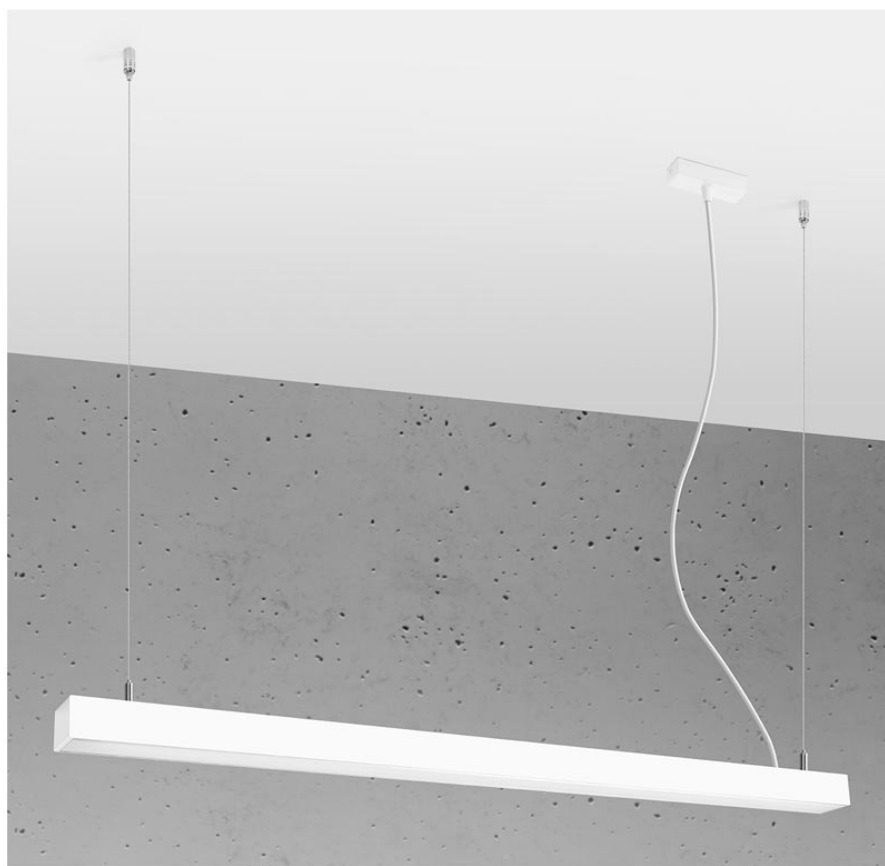

Lámpara de techo PINNE LED 115 blanco, 31W

ESPECIFICACIONES

| | |
|---------------------|-----------------|
| Puntos de Luz | 1 |
| Alimentación | AC220V |
| Casquillo | E27 |
| Otros | Housing |
| Color | blanco |
| Interior-exterior | Interior |
| Protección IP | IP20 |
| Iluminación para... | Oficinas |
| Estilo | moderno |
| Estancia | oficina |

Referencia

LD2021376

Dimensiones del producto

1170x60x60mm

Dimensiones del packaging

118x10x10cm

DETALLES

Bombilla: LED, 38W, 5100LM, 3000K, 50Hz, 220V, IP20

Bombilla incluida.

Dimensiones: 115 / 5,3 / 150 cm.

Material: aluminio.

Color blanco

Ficha técnica

Lámpara de techo PINNE LED 115 blanco, 31W

LEDBOX®

GALERIA