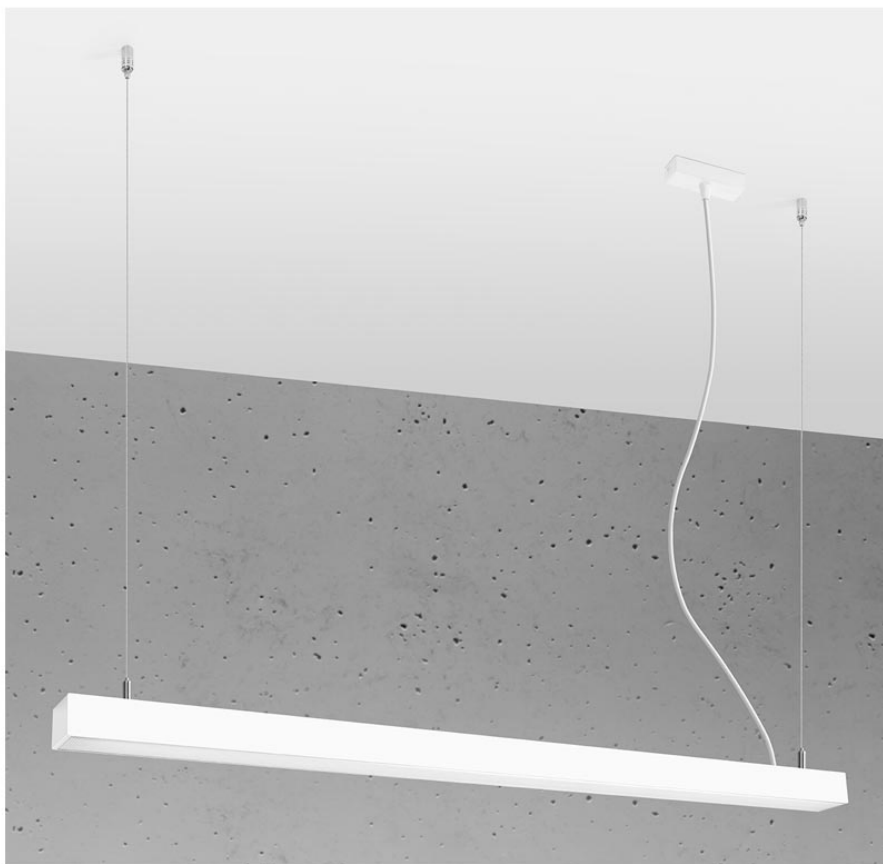

Lámpara de techo PINNE LED 115 blanco, 31W

ESPECIFICACIONES

Puntos de Luz	1
Alimentación	AC220V
Casquillo	E27
Otros	Housing
Color	blanco
Interior-externo	Interior
Protección IP	IP20
Iluminación para...	Oficinas
Estilo	moderno
Estancia	oficina

Referencia

LD2021376

Dimensiones del producto

1170x60x60mm

Dimensiones del packaging

118x10x10cm

DETALLES

Bombilla: LED, 38W, 5100LM, 3000K, 50Hz, 220V, IP20

Bombilla incluida.

Dimensiones: 115 / 5,3 / 150 cm.

Material: aluminio.

Color blanco

Ficha técnica

Lámpara de techo PINNE LED 115 blanco, 31W

LEDBOX®

GALERIA

Ficha técnica

Lámpara de techo PINNE LED 115 blanco, 31W

LEDBOX®

AVISO

Datos sujetos a cambios sin aviso. Excepto errores y omisiones. Asegúrese de utilizar el archivo más reciente posible.