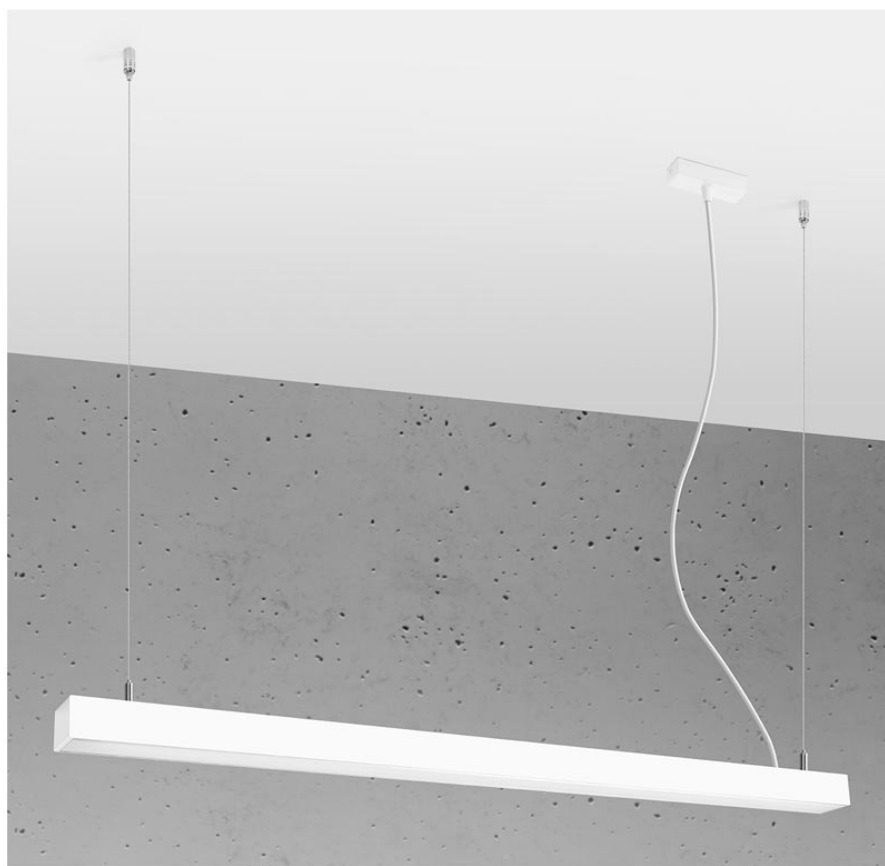

Lámpara de techo PINNE LED 115 blanco, 31W

ESPECIFICACIONES

Puntos de Luz	1
Alimentación	AC220V
Casquillo	E27
Otros	Housing
Color	blanco
Interior-exterior	Interior
Protección IP	IP20
Iluminación para...	Oficinas
Estilo	moderno
Estancia	oficina

Referencia

LD2021376

Dimensiones del producto

1170x60x60mm

Dimensiones del packaging

118x10x10cm

DETALLES

Bombilla: LED, 38W, 5100LM, 3000K, 50Hz, 220V, IP20

Bombilla incluida.

Dimensiones: 115 / 5,3 / 150 cm.

Material: aluminio.

Color blanco

Ficha técnica

Lámpara de techo PINNE LED 115 blanco, 31W

LEDBOX[®]

GALERIA

Ficha técnica

Lámpara de techo PINNE LED 115 blanco, 31W

LEDBOX®

AVISO

Datos sujetos a cambios sin aviso. Excepto errores y omisiones. Asegúrese de utilizar el archivo más reciente posible.