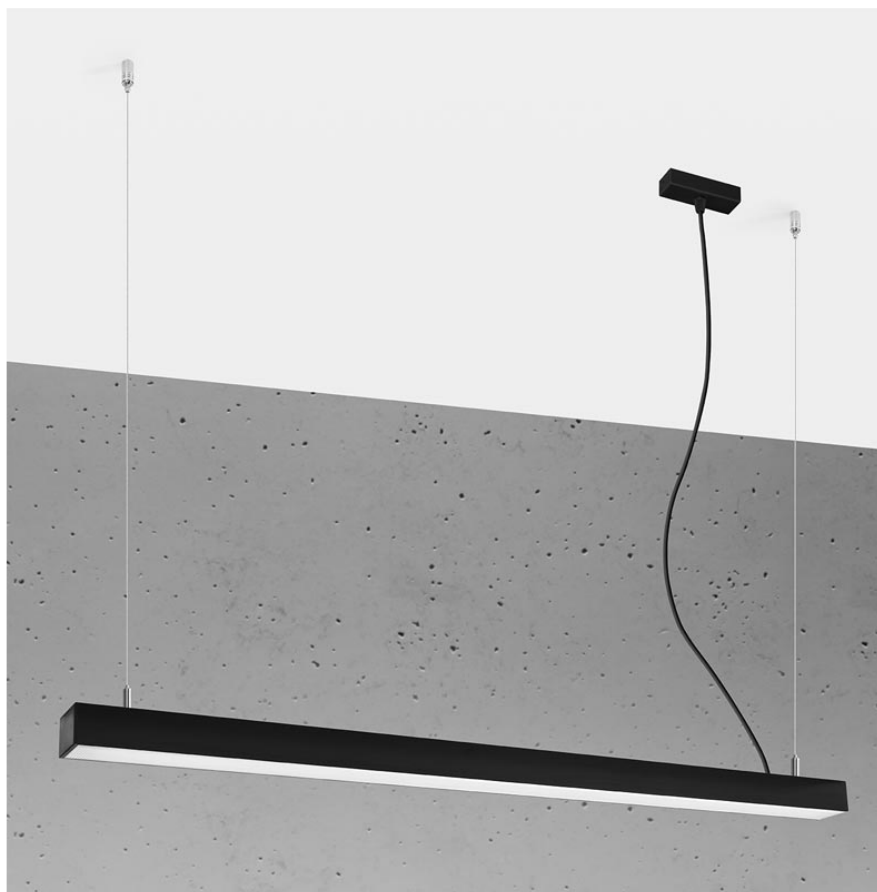

Lámpara de techo PINNE LED 115 negro, 31W

ESPECIFICACIONES

Puntos de Luz	1
Alimentación	AC220V
Casquillo	E27
Otros	Housing
Color	negro
Interior-externo	Interior
Protección IP	IP20
Iluminación para...	Oficinas
Estilo	moderno
Estancia	oficina

Referencia

LD2021377

Dimensiones del producto

1170x60x1500mm

Dimensiones del packaging

118x10x10cm

DETALLES

Bombilla: LED, 38W, 5100LM, 3000K, 50Hz, 220V, IP20

Bombilla incluida.

Dimensiones: 115 / 5,3 / 150 cm.

Material: aluminio.

De color negro

Ficha técnica

Lámpara de techo PINNE LED 115 negro, 31W

LEDBOX®

GALERIA

Ficha técnica

Lámpara de techo PINNE LED 115 negro, 31W

LEDBOX®

AVISO

Datos sujetos a cambios sin aviso. Excepto errores y omisiones. Asegúrese de utilizar el archivo más reciente posible.