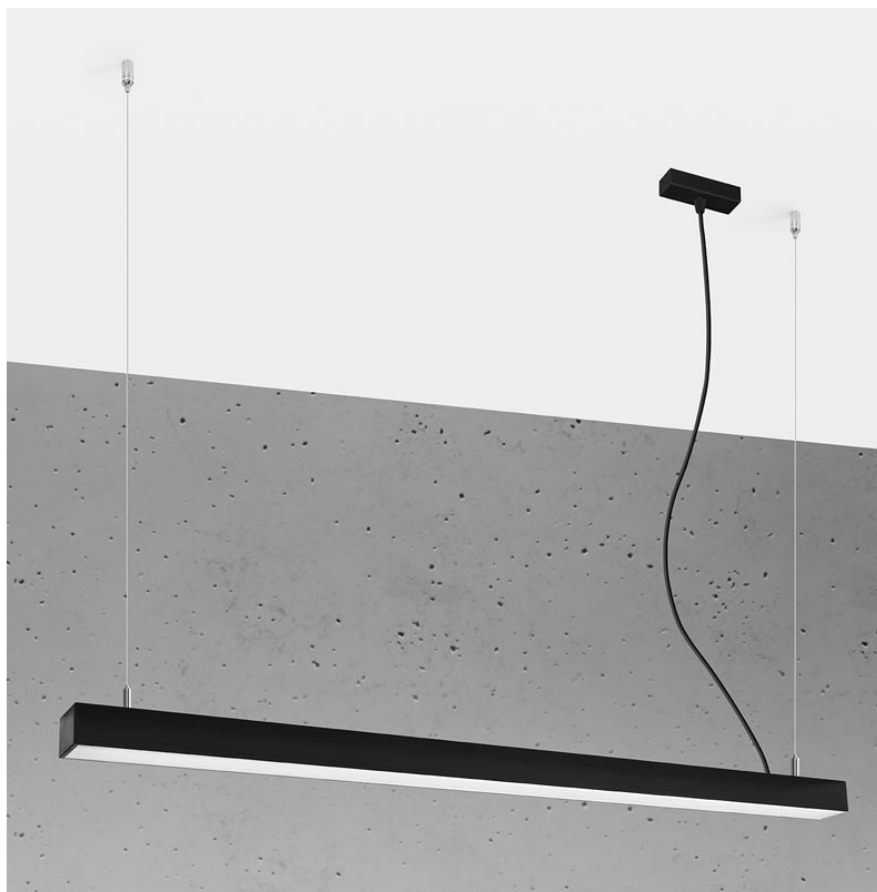

Lámpara de techo PINNE LED 115 negro, 31W

ESPECIFICACIONES

Puntos de Luz	1
Alimentación	AC220V
Casquillo	E27
Otros	Housing
Color	negro
Interior-externo	Interior
Protección IP	IP20
Iluminación para...	Oficinas
Estilo	moderno
Estancia	oficina

Referencia

LD2021377

Dimensiones del producto

1170x60x1500mm

Dimensiones del packaging

118x10x10cm

DETALLES

Bombilla: LED, 38W, 5100LM, 3000K, 50Hz, 220V, IP20

Bombilla incluida.

Dimensiones: 115 / 5,3 / 150 cm.

Material: aluminio.

De color negro

Ficha técnica

Lámpara de techo PINNE LED 115 negro, 31W

LEDBOX[®]

GALERIA

Ficha técnica

Lámpara de techo PINNE LED 115 negro, 31W

LEDBOX®

AVISO

Datos sujetos a cambios sin aviso. Excepto errores y omisiones. Asegúrese de utilizar el archivo más reciente posible.