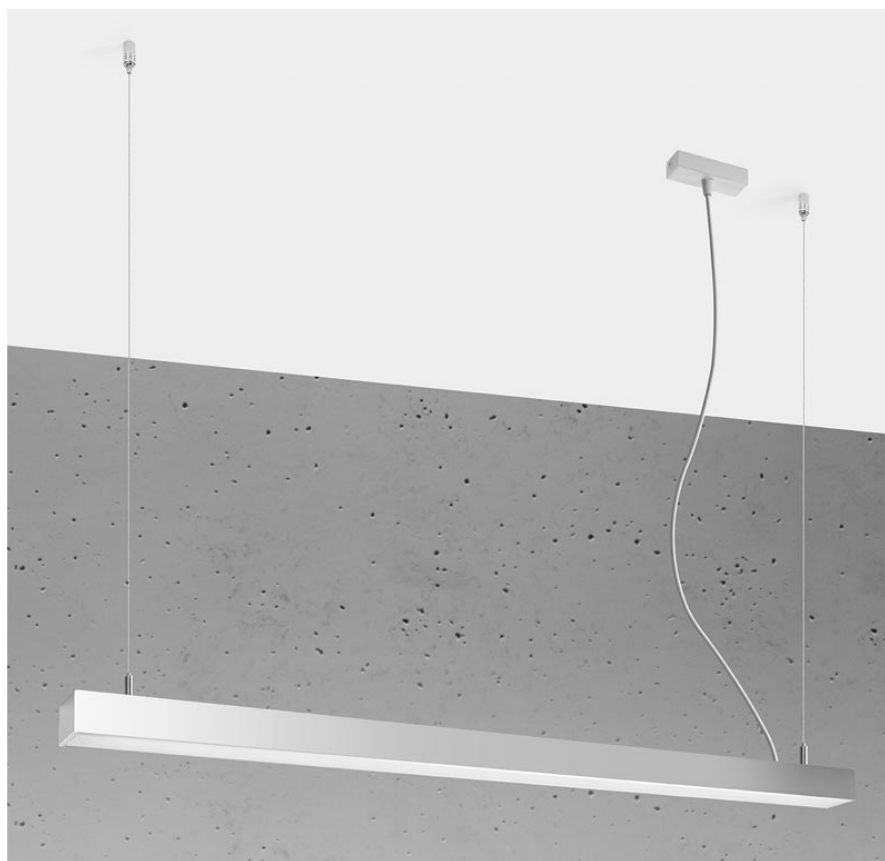

Lámpara de techo PINNE LED 115 gris, 31W

ESPECIFICACIONES

Puntos de Luz	1
Alimentación	AC220V
Casquillo	E27
Otros	Housing
Color	gris
Interior-exterior	Interior
Protección IP	IP20
Iluminación para...	Oficinas
Estilo	moderno
Estancia	oficina

Referencia

LD2021378

Dimensiones del producto

1170x60x1500mm

Dimensiones del packaging

118x10x10cm

DETALLES

Bombilla: LED, 38W, 5100LM, 3000K, 50Hz, 220V, IP20

Bombilla incluida.

Dimensiones: 115 / 5,3 / 150 cm.

Material: aluminio.

Color: gris

Ficha técnica

Lámpara de techo PINNE LED 115 gris, 31W

LEDBOX[®]

GALERIA

Ficha técnica

Lámpara de techo PINNE LED 115 gris, 31W

LEDBOX®

AVISO

Datos sujetos a cambios sin aviso. Excepto errores y omisiones. Asegúrese de utilizar el archivo más reciente posible.