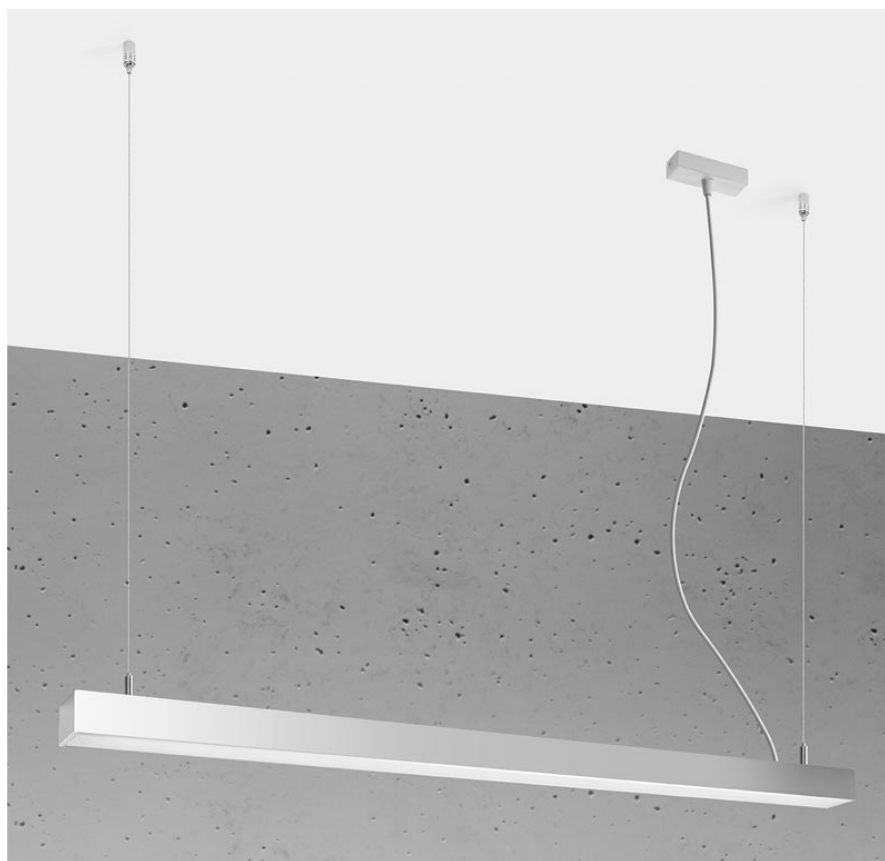

Lámpara de techo PINNE LED 115 gris, 31W

ESPECIFICACIONES

Puntos de Luz	1
Alimentación	AC220V
Casquillo	E27
Otros	Housing
Color	gris
Interior-exterior	Interior
Protección IP	IP20
Iluminación para...	Oficinas
Estilo	moderno
Estancia	oficina

Referencia

LD2021378

Dimensiones del producto

1170x60x1500mm

Dimensiones del packaging

118x10x10cm

DETALLES

Bombilla: LED, 38W, 5100LM, 3000K, 50Hz, 220V, IP20

Bombilla incluida.

Dimensiones: 115 / 5,3 / 150 cm.

Material: aluminio.

Color: gris

Ficha técnica

Lámpara de techo PINNE LED 115 gris, 31W

LEDBOX®

GALERIA

Ficha técnica

Lámpara de techo PINNE LED 115 gris, 31W

LEDBOX®

AVISO

Datos sujetos a cambios sin aviso. Excepto errores y omisiones. Asegúrese de utilizar el archivo más reciente posible.