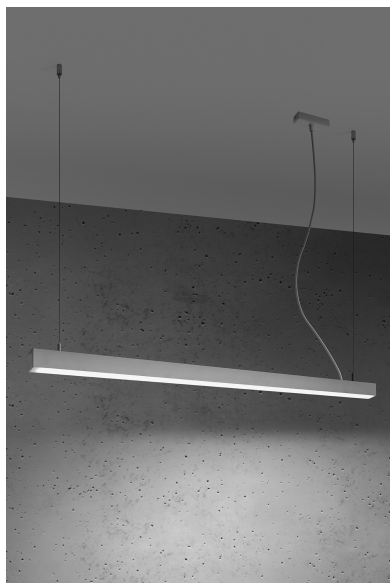

Lámpara de techo PINNE LED 115 blanco, 31W

ESPECIFICACIONES

Puntos de Luz	1
Alimentación	AC220V
Casquillo	E27
Otros	Housing
Color	transparente
Interior-externo	Interior
Protección IP	IP20
Iluminación para...	Oficinas
Estilo	moderno
Estancia	oficina

Referencia

LD2021379

Dimensiones del producto

1170x60x1500mm

Dimensiones del packaging

118x10x10cm

DETALLES

Bombilla: LED, 38W, 5100LM, 4000K, 50Hz, 220V, IP20

Bombilla incluida.

Dimensiones: 115 / 5,3 / 150 cm.

Material: aluminio.

Color blanco

Ficha técnica

Lámpara de techo PINNE LED 115 blanco, 31W

LEDBOX®

GALERIA

Ficha técnica

Lámpara de techo PINNE LED 115 blanco, 31W

LEDBOX®

AVISO

Datos sujetos a cambios sin aviso. Excepto errores y omisiones. Asegúrese de utilizar el archivo más reciente posible.