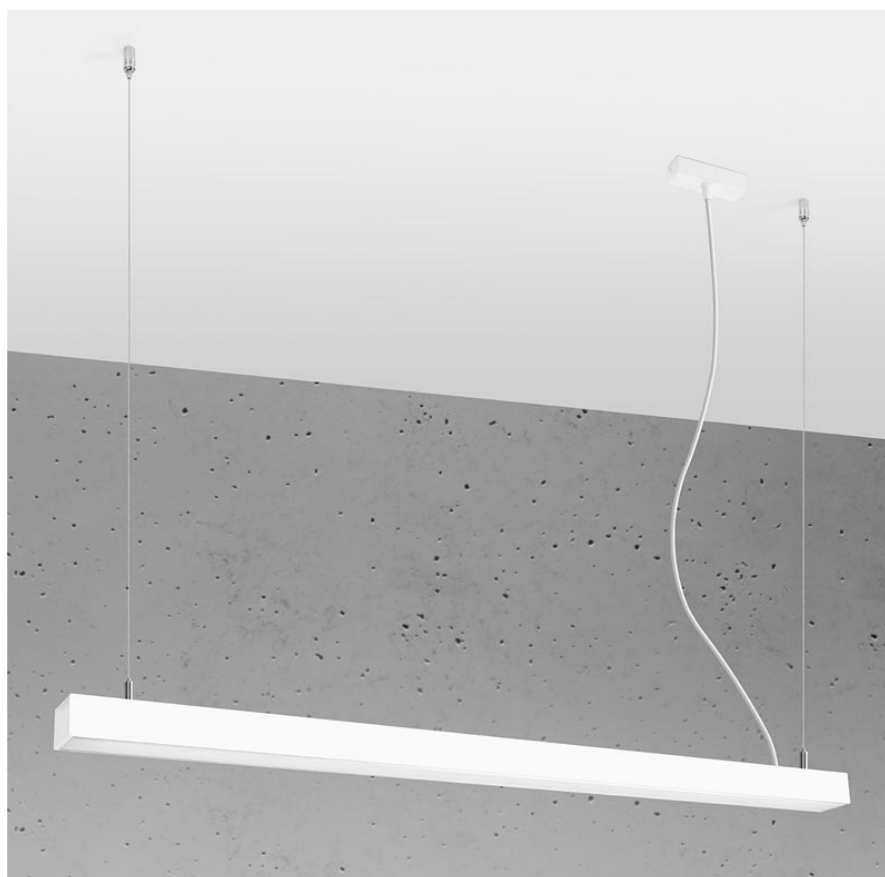

Lámpara de techo PINNE LED 115 blanco, 31W

ESPECIFICACIONES

Puntos de Luz	1
Alimentación	AC220V
Casquillo	E27
Otros	Housing
Color	transparente
Interior-externo	Interior
Protección IP	IP20
Iluminación para...	Oficinas
Estilo	moderno
Estancia	oficina

Referencia

LD2021379

Dimensiones del producto

1170x60x1500mm

Dimensiones del packaging

118x10x10cm

DETALLES

Bombilla: LED, 38W, 5100LM, 4000K, 50Hz, 220V, IP20

Bombilla incluida.

Dimensiones: 115 / 5,3 / 150 cm.

Material: aluminio.

Color blanco

Ficha técnica

Lámpara de techo PINNE LED 115 blanco, 31W

LEDBOX[®]

GALERIA