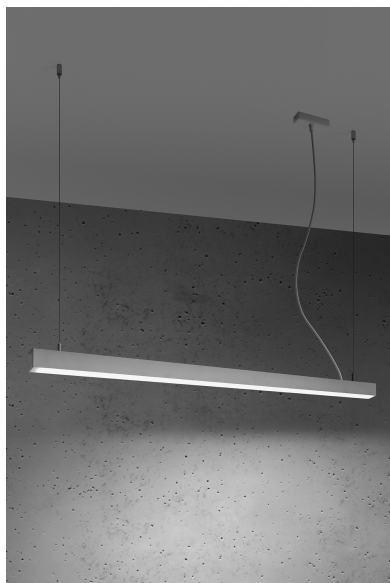

Lámpara de techo PINNE LED 115 blanco, 31W

ESPECIFICACIONES

Puntos de Luz	1
Alimentación	AC220V
Casquillo	E27
Otros	Housing
Color	transparente
Interior-externo	Interior
Protección IP	IP20
Iluminación para...	Oficinas
Estilo	moderno
Estancia	oficina

Referencia

LD2021379

Dimensiones del producto

1170x60x1500mm

Dimensiones del packaging

118x10x10cm

DETALLES

Bombilla: LED, 38W, 5100LM, 4000K, 50Hz, 220V, IP20

Bombilla incluida.

Dimensiones: 115 / 5,3 / 150 cm.

Material: aluminio.

Color blanco

Ficha técnica

Lámpara de techo PINNE LED 115 blanco, 31W

LEDBOX[®]

GALERIA

Ficha técnica

Lámpara de techo PINNE LED 115 blanco, 31W

LEDBOX®

AVISO

Datos sujetos a cambios sin aviso. Excepto errores y omisiones. Asegúrese de utilizar el archivo más reciente posible.