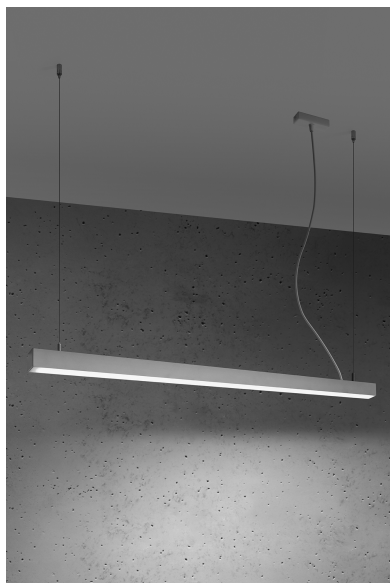

Lámpara de techo PINNE LED 115 blanco, 31W

ESPECIFICACIONES

Puntos de Luz	1
Alimentación	AC220V
Casquillo	E27
Otros	Housing
Color	transparente
Interior-externo	Interior
Protección IP	IP20
Iluminación para...	Oficinas
Estilo	moderno
Estancia	oficina

Referencia

LD2021379

Dimensiones del producto

1170x60x1500mm

Dimensiones del packaging

118x10x10cm

DETALLES

Bombilla: LED, 38W, 5100LM, 4000K, 50Hz, 220V, IP20

Bombilla incluida.

Dimensiones: 115 / 5,3 / 150 cm.

Material: aluminio.

Color blanco

Ficha técnica

Lámpara de techo PINNE LED 115 blanco, 31W

LEDBOX[®]

GALERIA