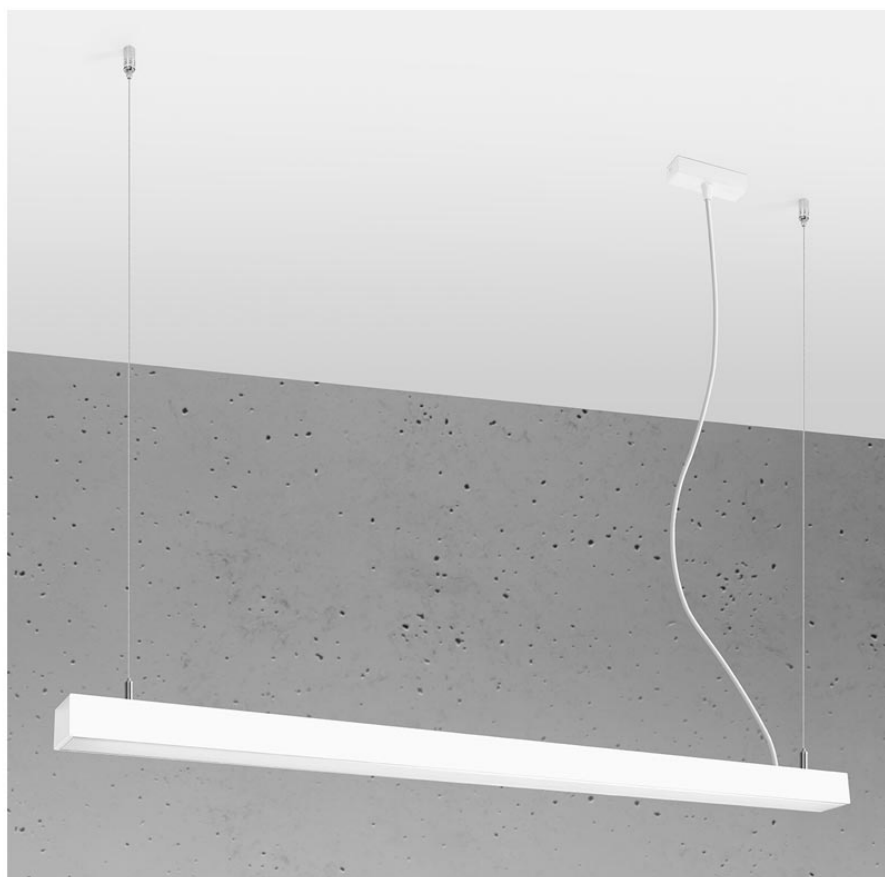

Lámpara de techo PINNE LED 115 blanco, 31W

ESPECIFICACIONES

Puntos de Luz	1
Alimentación	AC220V
Casquillo	E27
Otros	Housing
Color	transparente
Interior-externo	Interior
Protección IP	IP20
Iluminación para...	Oficinas
Estilo	moderno
Estancia	oficina

Referencia

LD2021379

Dimensiones del producto

1170x60x1500mm

Dimensiones del packaging

118x10x10cm

DETALLES

Bombilla: LED, 38W, 5100LM, 4000K, 50Hz, 220V, IP20

Bombilla incluida.

Dimensiones: 115 / 5,3 / 150 cm.

Material: aluminio.

Color blanco

Ficha técnica

Lámpara de techo PINNE LED 115 blanco, 31W

LEDBOX®

GALERIA

Ficha técnica

Lámpara de techo PINNE LED 115 blanco, 31W

LEDBOX®

AVISO

Datos sujetos a cambios sin aviso. Excepto errores y omisiones. Asegúrese de utilizar el archivo más reciente posible.