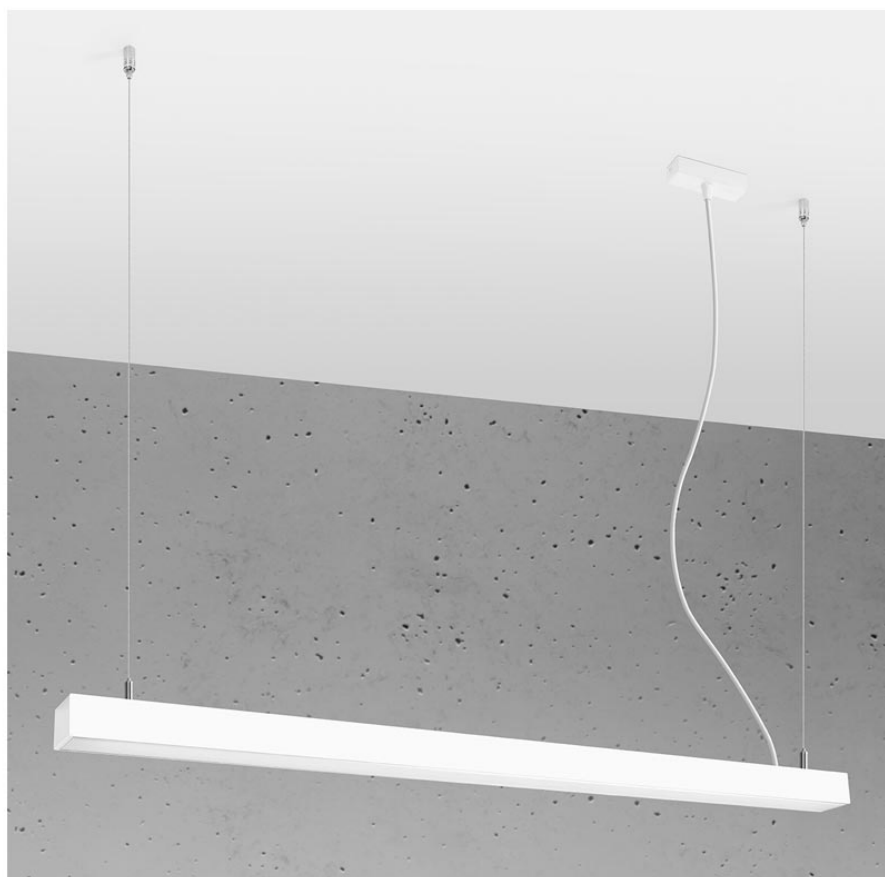

Lámpara de techo PINNE LED 115 blanco, 31W

ESPECIFICACIONES

Puntos de Luz	1
Alimentación	AC220V
Casquillo	E27
Otros	Housing
Color	transparente
Interior-externo	Interior
Protección IP	IP20
Iluminación para...	Oficinas
Estilo	moderno
Estancia	oficina

Referencia

LD2021379

Dimensiones del producto

1170x60x1500mm

Dimensiones del packaging

118x10x10cm

DETALLES

Bombilla: LED, 38W, 5100LM, 4000K, 50Hz, 220V, IP20

Bombilla incluida.

Dimensiones: 115 / 5,3 / 150 cm.

Material: aluminio.

Color blanco

Ficha técnica

Lámpara de techo PINNE LED 115 blanco, 31W

LEDBOX[®]

GALERIA

Ficha técnica

Lámpara de techo PINNE LED 115 blanco, 31W

LEDBOX®

AVISO

Datos sujetos a cambios sin aviso. Excepto errores y omisiones. Asegúrese de utilizar el archivo más reciente posible.