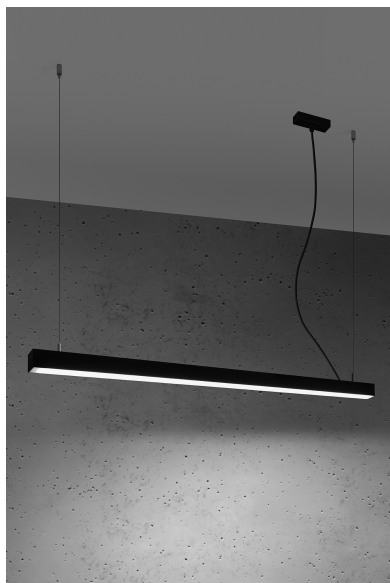

Lámpara de techo PINNE LED 115 negro, 31W

ESPECIFICACIONES

Puntos de Luz	1
Alimentación	AC220V
Casquillo	E27
Otros	Housing
Color	negro
Interior-exterior	Interior
Protección IP	IP20
Estilo	moderno
Estancia	salon

Bombilla incluida.

Dimensiones: 115 / 5,3 / 150 cm.

Material: aluminio.

De color negro

Ficha técnica

Lámpara de techo PINNE LED 115 negro, 31W

LEDBOX®

GALERIA

Ficha técnica

Lámpara de techo PINNE LED 115 negro, 31W

LEDBOX®

AVISO

Datos sujetos a cambios sin aviso. Excepto errores y omisiones. Asegúrese de utilizar el archivo más reciente posible.