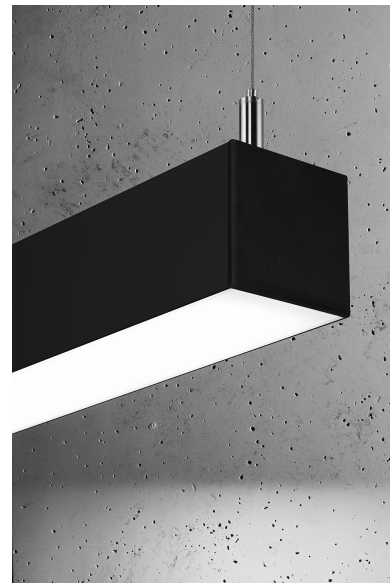

Ficha técnica

Lámpara de techo PINNE LED 115 negro, 31W

LEDBOX®

AVISO

Datos sujetos a cambios sin aviso. Excepto errores y omisiones. Asegúrese de utilizar el archivo más reciente posible.