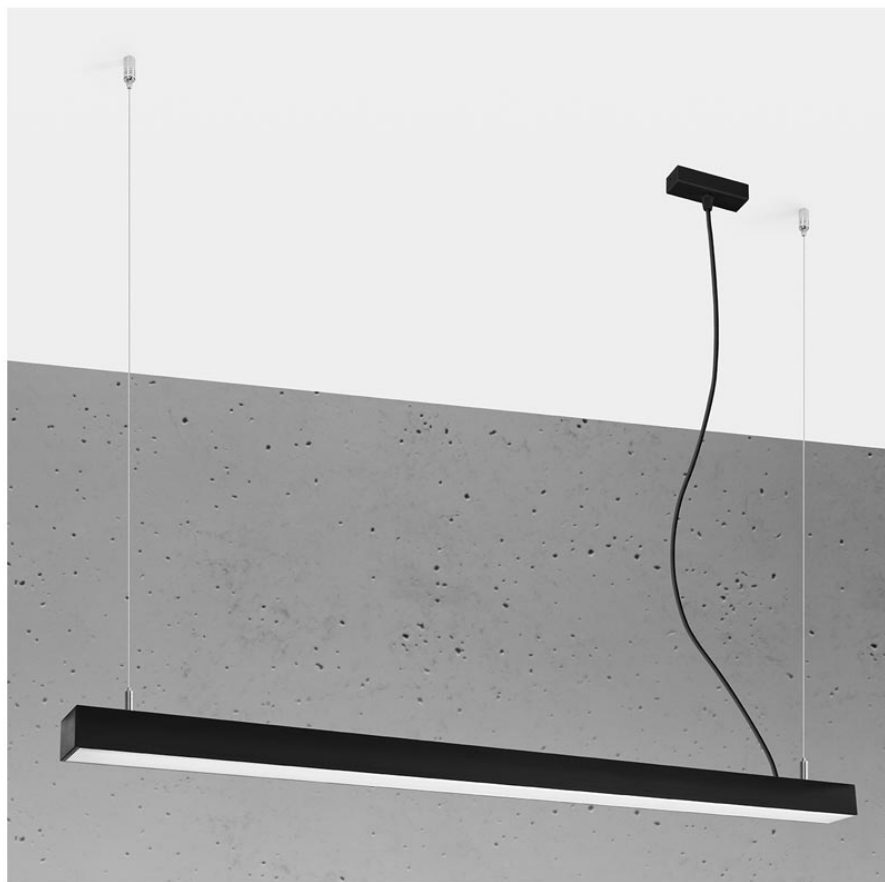

Lámpara de techo PINNE LED 115 negro, 31W

ESPECIFICACIONES

Puntos de Luz	1
Alimentación	AC220V
Casquillo	E27
Otros	Housing
Color	negro
Interior-exterior	Interior
Protección IP	IP20
Estilo	moderno
Estancia	salon

Referencia

LD2021380

Dimensiones del producto

1170x60x1500mm

Dimensiones del packaging

118x44747x44747cm

DETALLES

Bombilla: LED, 38W, 5100LM, 4000K, 50Hz, 220V, IP20

Bombilla incluida.

Dimensiones: 115 / 5,3 / 150 cm.

Material: aluminio.

De color negro

Ficha técnica

Lámpara de techo PINNE LED 115 negro, 31W

LEDBOX®

GALERIA

Ficha técnica

Lámpara de techo PINNE LED 115 negro, 31W

LEDBOX®

AVISO

Datos sujetos a cambios sin aviso. Excepto errores y omisiones. Asegúrese de utilizar el archivo más reciente posible.