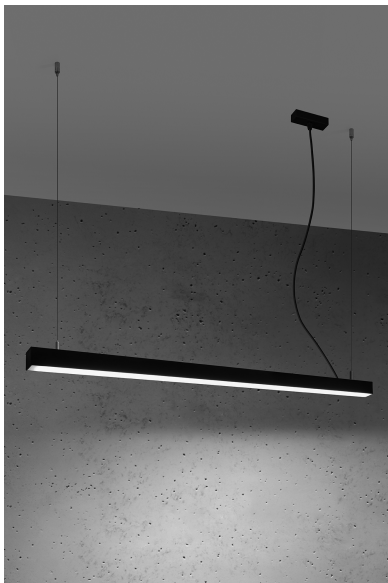

Lámpara de techo PINNE LED 115 negro, 31W

ESPECIFICACIONES

Puntos de Luz	1
Alimentación	AC220V
Casquillo	E27
Otros	Housing
Color	negro
Interior-exterior	Interior
Protección IP	IP20
Estilo	moderno
Estancia	salon

Bombilla incluida.

Dimensiones: 115 / 5,3 / 150 cm.

Material: aluminio.

De color negro

Ficha técnica

Lámpara de techo PINNE LED 115 negro, 31W

LEDBOX®

GALERIA

Ficha técnica

Lámpara de techo PINNE LED 115 negro, 31W

LEDBOX®

AVISO

Datos sujetos a cambios sin aviso. Excepto errores y omisiones. Asegúrese de utilizar el archivo más reciente posible.