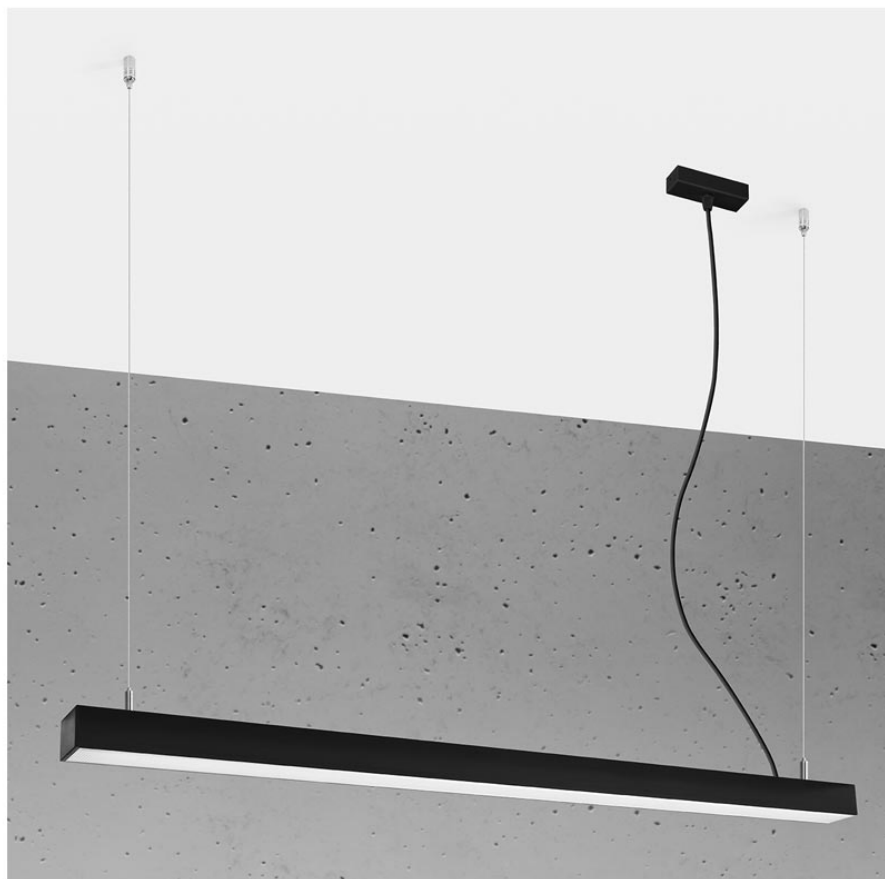

Lámpara de techo PINNE LED 115 negro, 31W

ESPECIFICACIONES

Puntos de Luz	1
Alimentación	AC220V
Casquillo	E27
Otros	Housing
Color	negro
Interior-exterior	Interior
Protección IP	IP20
Estilo	moderno
Estancia	salon

Referencia

LD2021380

Dimensiones del producto

1170x60x1500mm

Dimensiones del packaging

118x44747x44747cm

DETALLES

Bombilla: LED, 38W, 5100LM, 4000K, 50Hz, 220V, IP20

Bombilla incluida.

Dimensiones: 115 / 5,3 / 150 cm.

Material: aluminio.

De color negro

Ficha técnica

Lámpara de techo PINNE LED 115 negro, 31W

LEDBOX®

GALERIA

Ficha técnica

Lámpara de techo PINNE LED 115 negro, 31W

LEDBOX®

AVISO

Datos sujetos a cambios sin aviso. Excepto errores y omisiones. Asegúrese de utilizar el archivo más reciente posible.