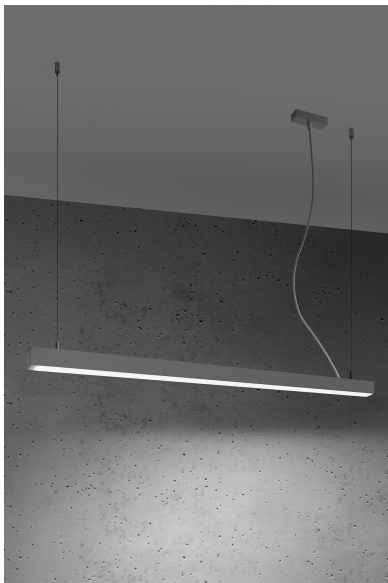

Lámpara de techo PINNE LED 115 gris, 31W

ESPECIFICACIONES

Puntos de Luz	1
Alimentación	AC220V
Casquillo	E27
Otros	Housing
Color	gris
Interior-exterior	Interior
Protección IP	IP20
Iluminación para...	Oficinas
Estilo	moderno
Estancia	oficina

Referencia

LD2021381

Dimensiones del producto

1170x60x1500mm

Dimensiones del packaging

118x44747x44747cm

DETALLES

Bombilla: LED, 38W, 5100LM, 4000K, 50Hz, 220V, IP20

Bombilla incluida.

Dimensiones: 115 / 5,3 / 150 cm.

Material: aluminio.

Color: gris

Ficha técnica

Lámpara de techo PINNE LED 115 gris, 31W

LEDBOX[®]

GALERIA

Ficha técnica

Lámpara de techo PINNE LED 115 gris, 31W

LEDBOX®

AVISO

Datos sujetos a cambios sin aviso. Excepto errores y omisiones. Asegúrese de utilizar el archivo más reciente posible.