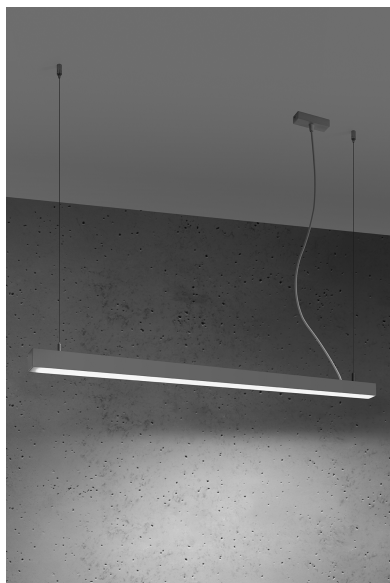

Ficha técnica

Lámpara de techo PINNE LED 115 gris, 31W

LEDBOX®

AVISO

Datos sujetos a cambios sin aviso. Excepto errores y omisiones. Asegúrese de utilizar el archivo más reciente posible.