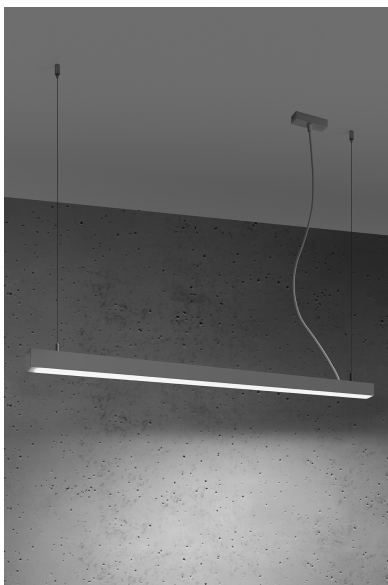

Ficha técnica

Lámpara de techo PINNE LED 115 gris, 31W

LEDBOX®

AVISO

Datos sujetos a cambios sin aviso. Excepto errores y omisiones. Asegúrese de utilizar el archivo más reciente posible.