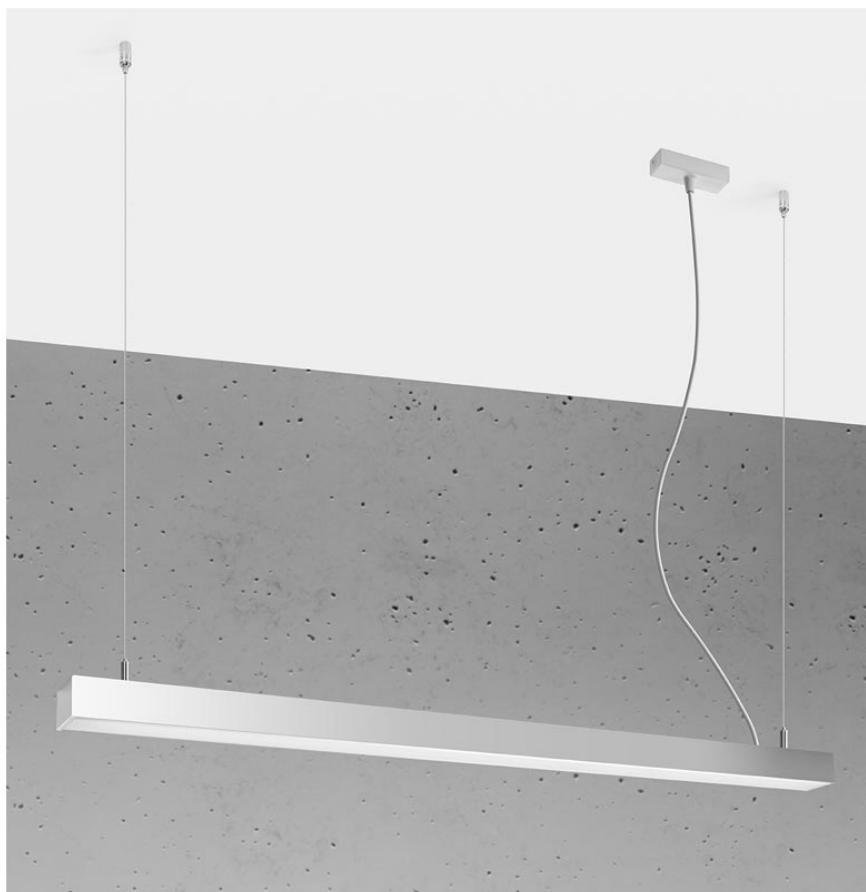

Lámpara de techo PINNE LED 115 gris, 31W

ESPECIFICACIONES

Puntos de Luz	1
Alimentación	AC220V
Casquillo	E27
Otros	Housing
Color	gris
Interior-exterior	Interior
Protección IP	IP20
Iluminación para...	Oficinas
Estilo	moderno
Estancia	oficina

Referencia

LD2021381

Dimensiones del producto

1170x60x1500mm

Dimensiones del packaging

118x44747x44747cm

DETALLES

Bombilla: LED, 38W, 5100LM, 4000K, 50Hz, 220V, IP20

Bombilla incluida.

Dimensiones: 115 / 5,3 / 150 cm.

Material: aluminio.

Color: gris

Ficha técnica

Lámpara de techo PINNE LED 115 gris, 31W

LEDBOX[®]

GALERIA

Ficha técnica

Lámpara de techo PINNE LED 115 gris, 31W

LEDBOX®

AVISO

Datos sujetos a cambios sin aviso. Excepto errores y omisiones. Asegúrese de utilizar el archivo más reciente posible.