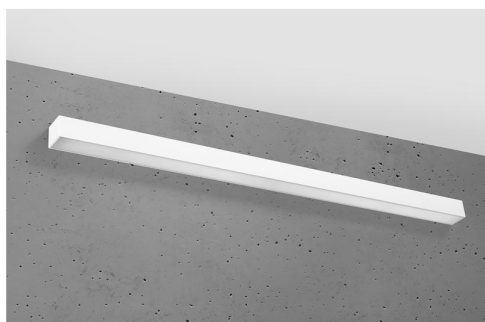

## Aplique de pared PINNE LED 115 blanco, 31W

### ESPECIFICACIONES

Alimentación	<b>AC220V</b>
Color	<b>blanco</b>
Interior-exterior	<b>Interior</b>
Protección IP	<b>IP20</b>
Estilo	<b>moderno</b>
Estancia	<b>salon,pasillo</b>

#### Dimensiones del producto

1170x60x60mm

### DETALLES

Bombilla: LED, 38W, 5100LM, 3000K, 50Hz,  
220V, IP20

Bombilla incluida.

Dimensiones: 115 / 5,3 / 5,3 cm.

Material: aluminio.

Color blanco