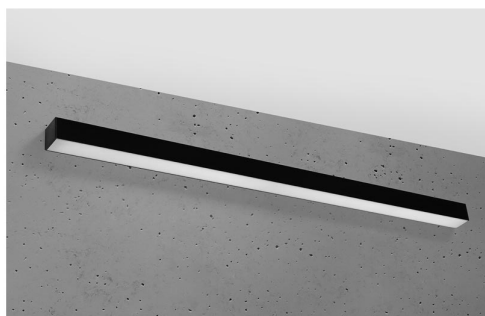

Aplique de pared PINNE LED 115 negro, 31W

ESPECIFICACIONES

| | |
|-------------------|----------------------|
| Alimentación | AC220V |
| Color | negro |
| Interior-exterior | Interior |
| Protección IP | IP20 |
| Estilo | moderno |
| Estancia | salon,pasillo |

Referencia

LD2021383

Dimensiones del producto

1170x60x60mm

Dimensiones del packaging

118x10x10cm

DETALLES

Bombilla: LED, 38W, 5100LM, 3000K, 50Hz, 220V, IP20

Bombilla incluida.

Dimensiones: 115 / 5,3 / 5,3 cm.

Material: aluminio.

De color negro

Ficha técnica

Aplique de pared PINNE LED 115 negro, 31W

LEDBOX®

GALERIA