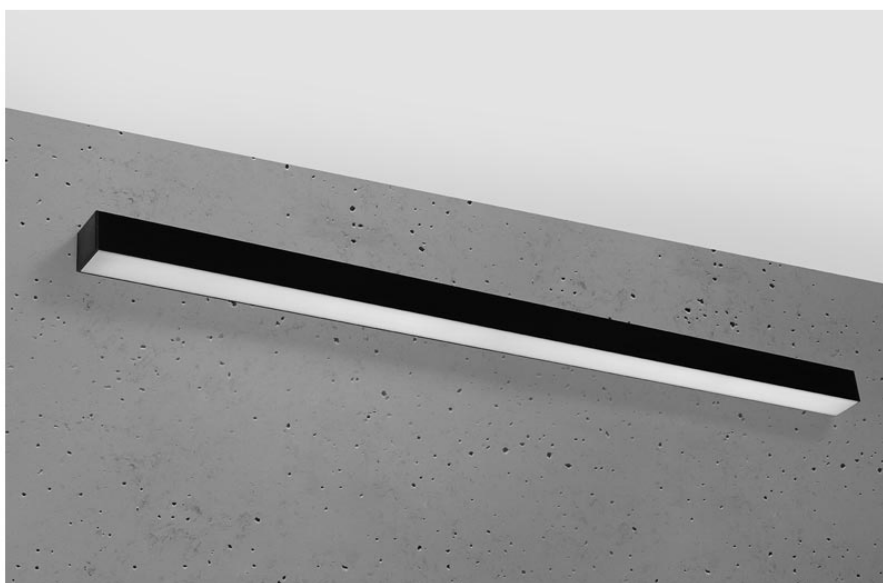

Aplique de pared PINNE LED 115 negro, 31W

ESPECIFICACIONES

Alimentación	AC220V
Color	negro
Interior-exterior	Interior
Protección IP	IP20
Estilo	moderno
Estancia	salon,pasillo

Referencia

LD2021383

Dimensiones del producto

1170x60x60mm

Dimensiones del packaging

118x10x10cm

DETALLES

Bombilla: LED, 38W, 5100LM, 3000K, 50Hz, 220V, IP20

Bombilla incluida.

Dimensiones: 115 / 5,3 / 5,3 cm.

Material: aluminio.

De color negro

Ficha técnica

Aplique de pared PINNE LED 115 negro, 31W

LEDBOX®

GALERIA

Ficha técnica

Aplique de pared PINNE LED 115 negro, 31W

LEDBOX®