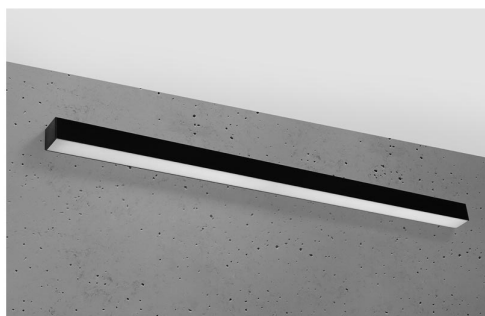

Aplique de pared PINNE LED 115 negro, 31W

ESPECIFICACIONES

Alimentación	AC220V
Color	negro
Interior-exterior	Interior
Protección IP	IP20
Estilo	moderno
Estancia	salon,pasillo

Referencia

LD2021383

Dimensiones del producto

1170x60x60mm

Dimensiones del packaging

118x10x10cm

DETALLES

Bombilla: LED, 38W, 5100LM, 3000K, 50Hz, 220V, IP20

Bombilla incluida.

Dimensiones: 115 / 5,3 / 5,3 cm.

Material: aluminio.

De color negro

Ficha técnica

Aplique de pared PINNE LED 115 negro, 31W

LEDBOX®

GALERIA

Ficha técnica

Aplique de pared PINNE LED 115 negro, 31W

LEDBOX®