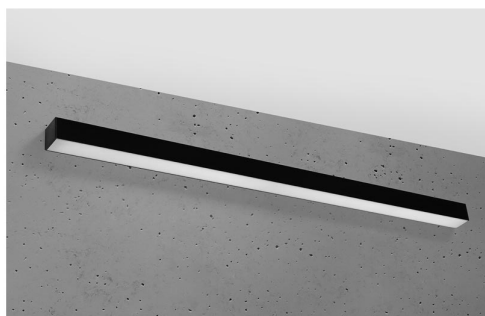

## Aplique de pared PINNE LED 115 negro, 31W

### ESPECIFICACIONES

Alimentación	<b>AC220V</b>
Color	<b>negro</b>
Interior-exterior	<b>Interior</b>
Protección IP	<b>IP20</b>
Estilo	<b>moderno</b>
Estancia	<b>salon,pasillo</b>

#### Dimensiones del producto

1170x60x60mm

### DETALLES

Bombilla: LED, 38W, 5100LM, 3000K, 50Hz, 220V, IP20

Bombilla incluida.

Dimensiones: 115 / 5,3 / 5,3 cm.

Material: aluminio.

De color negro