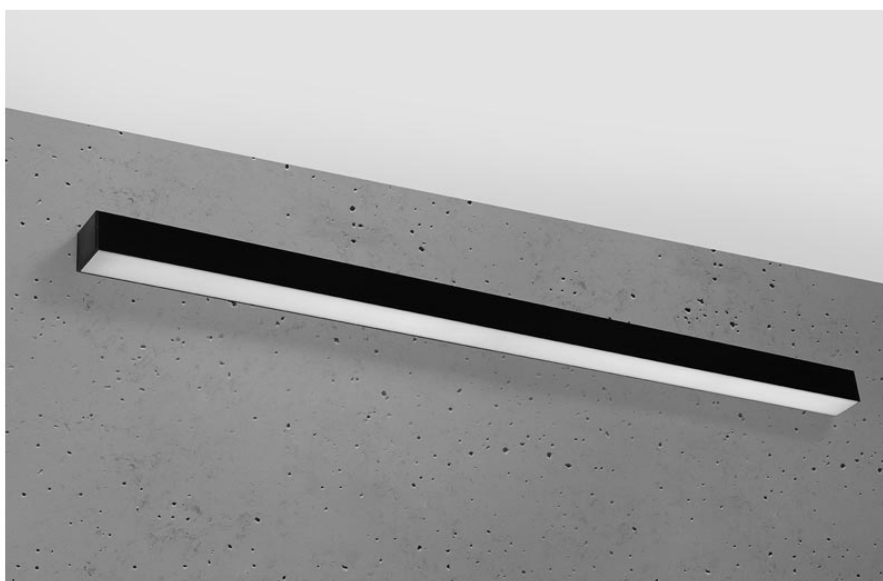

Aplique de pared PINNE LED 115 negro, 31W

ESPECIFICACIONES

| | |
|-------------------|----------------------|
| Alimentación | AC220V |
| Color | negro |
| Interior-exterior | Interior |
| Protección IP | IP20 |
| Estilo | moderno |
| Estancia | salon,pasillo |

Bombilla incluida.

Dimensiones: 115 / 5,3 / 5,3 cm.

Material: aluminio.

De color negro

Ficha técnica

Aplique de pared PINNE LED 115 negro, 31W

LEDBOX®

GALERIA