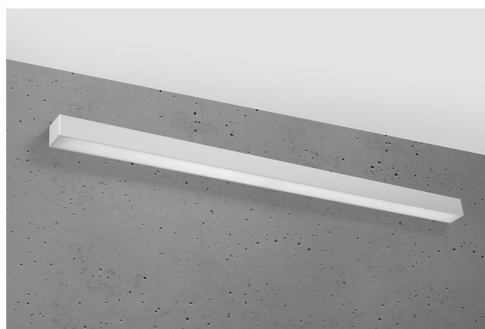

Aplique de pared PINNE LED 115 gris, 31W

ESPECIFICACIONES

Alimentación	AC220V
Color	gris
Interior-exterior	Interior
Protección IP	IP20
Estilo	moderno
Estancia	salon,pasillo

Referencia

LD2021384

Dimensiones del producto

1170x60x60mm

Dimensiones del packaging

118x10x10cm

DETALLES

Bombilla: LED, 38W, 5100LM, 3000K, 50Hz, 220V, IP20

Bombilla incluida.

Dimensiones: 115 / 5,3 / 5,3 cm.

Material: aluminio.

Color: gris

Ficha técnica

Aplique de pared PINNE LED 115 gris, 31W

LEDBOX[®]

GALERIA

Ficha técnica

Aplique de pared PINNE LED 115 gris, 31W

LEDBOX®