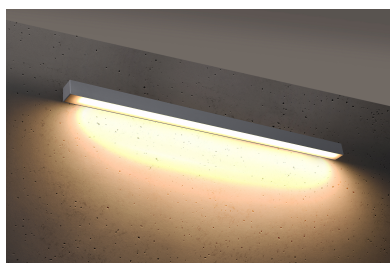

Aplique de pared PINNE LED 115 gris, 31W

ESPECIFICACIONES

Alimentación	AC220V
Color	gris
Interior-exterior	Interior
Protección IP	IP20
Estilo	moderno
Estancia	salon,pasillo

Referencia

LD2021384

Dimensiones del producto

1170x60x60mm

Dimensiones del packaging

118x10x10cm

DETALLES

Bombilla: LED, 38W, 5100LM, 3000K, 50Hz, 220V, IP20

Bombilla incluida.

Dimensiones: 115 / 5,3 / 5,3 cm.

Material: aluminio.

Color: gris

Ficha técnica

Aplique de pared PINNE LED 115 gris, 31W

LEDBOX[®]

GALERIA

Ficha técnica

Aplique de pared PINNE LED 115 gris, 31W

LEDBOX®