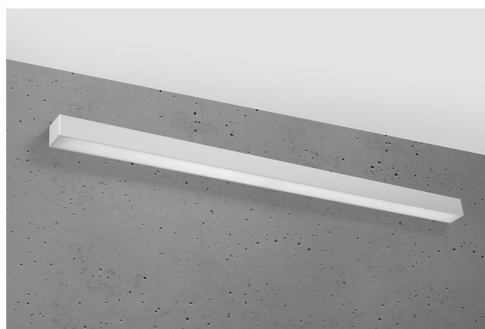

Aplique de pared PINNE LED 115 gris, 31W

ESPECIFICACIONES

Alimentación	AC220V
Color	gris
Interior-exterior	Interior
Protección IP	IP20
Estilo	moderno
Estancia	salon,pasillo

Referencia

LD2021384

Dimensiones del producto

1170x60x60mm

Dimensiones del packaging

118x10x10cm

DETALLES

Bombilla: LED, 38W, 5100LM, 3000K, 50Hz, 220V, IP20

Bombilla incluida.

Dimensiones: 115 / 5,3 / 5,3 cm.

Material: aluminio.

Color: gris

Ficha técnica

Aplique de pared PINNE LED 115 gris, 31W

LEDBOX®

GALERIA

Ficha técnica

Aplique de pared PINNE LED 115 gris, 31W

LEDBOX®