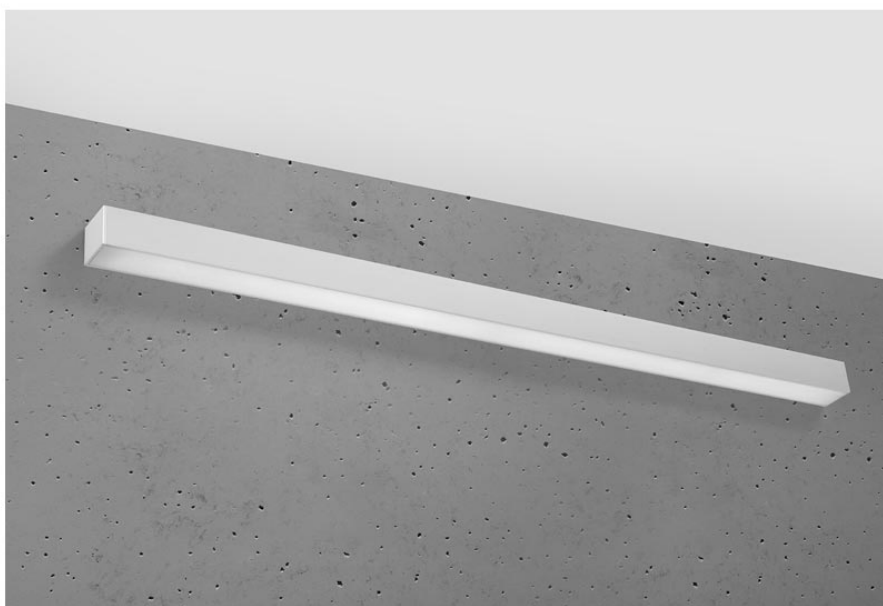

Aplique de pared PINNE LED 115 gris, 31W

ESPECIFICACIONES

Alimentación	AC220V
Color	gris
Interior-exterior	Interior
Protección IP	IP20
Estilo	moderno
Estancia	salon,pasillo

Referencia

LD2021384

Dimensiones del producto

1170x60x60mm

Dimensiones del packaging

118x10x10cm

DETALLES

Bombilla: LED, 38W, 5100LM, 3000K, 50Hz, 220V, IP20

Bombilla incluida.

Dimensiones: 115 / 5,3 / 5,3 cm.

Material: aluminio.

Color: gris

Ficha técnica

Aplique de pared PINNE LED 115 gris, 31W

LEDBOX®

GALERIA

Ficha técnica

Aplique de pared PINNE LED 115 gris, 31W

LEDBOX®