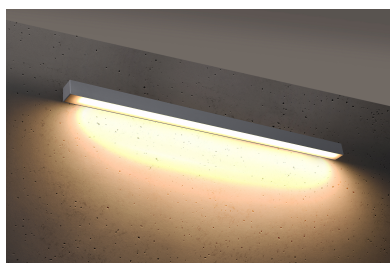

Aplique de pared PINNE LED 115 gris, 31W

ESPECIFICACIONES

Alimentación	AC220V
Color	gris
Interior-exterior	Interior
Protección IP	IP20
Estilo	moderno
Estancia	salon,pasillo

Referencia

LD2021384

Dimensiones del producto

1170x60x60mm

Dimensiones del packaging

118x10x10cm

DETALLES

Bombilla: LED, 38W, 5100LM, 3000K, 50Hz, 220V, IP20

Bombilla incluida.

Dimensiones: 115 / 5,3 / 5,3 cm.

Material: aluminio.

Color: gris

Ficha técnica

Aplique de pared PINNE LED 115 gris, 31W

LEDBOX®

GALERIA

Ficha técnica

Aplique de pared PINNE LED 115 gris, 31W

LEDBOX®