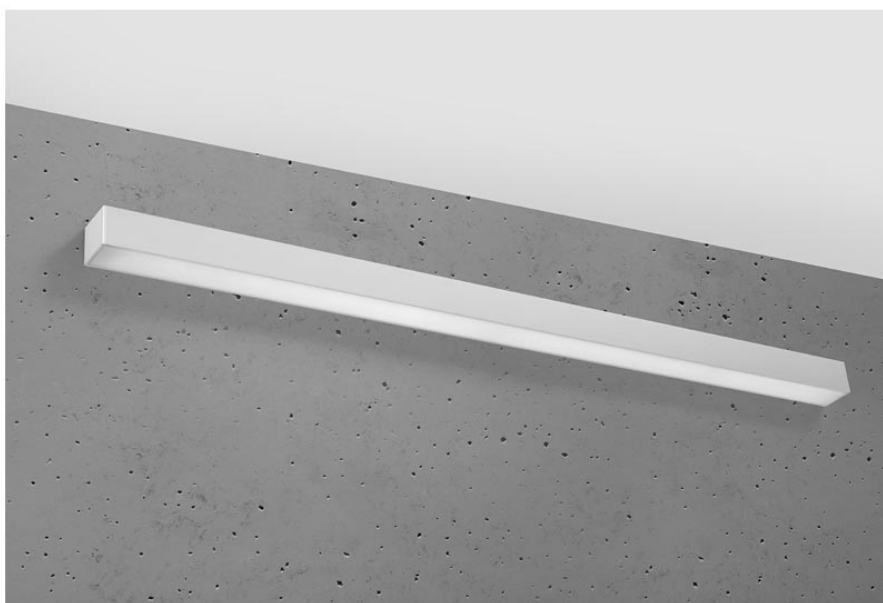

Aplique de pared PINNE LED 115 gris, 31W

ESPECIFICACIONES

Alimentación	AC220V
Color	gris
Interior-exterior	Interior
Protección IP	IP20
Estilo	moderno
Estancia	salon,pasillo

Referencia

LD2021384

Dimensiones del producto

1170x60x60mm

Dimensiones del packaging

118x10x10cm

DETALLES

Bombilla: LED, 38W, 5100LM, 3000K, 50Hz, 220V, IP20

Bombilla incluida.

Dimensiones: 115 / 5,3 / 5,3 cm.

Material: aluminio.

Color: gris

Ficha técnica

Aplique de pared PINNE LED 115 gris, 31W

LEDBOX[®]

GALERIA

Ficha técnica

Aplique de pared PINNE LED 115 gris, 31W

LEDBOX®