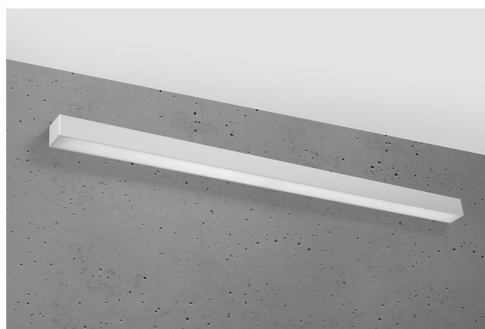

## Aplique de pared PINNE LED 115 gris, 31W

### ESPECIFICACIONES

Alimentación	<b>AC220V</b>
Color	<b>gris</b>
Interior-exterior	<b>Interior</b>
Protección IP	<b>IP20</b>
Estilo	<b>moderno</b>
Estancia	<b>salon,pasillo</b>

#### Dimensiones del producto

1170x60x60mm

### DETALLES

Bombilla: LED, 38W, 5100LM, 3000K, 50Hz, 220V, IP20

Bombilla incluida.

Dimensiones: 115 / 5,3 / 5,3 cm.

Material: aluminio.

Color: gris