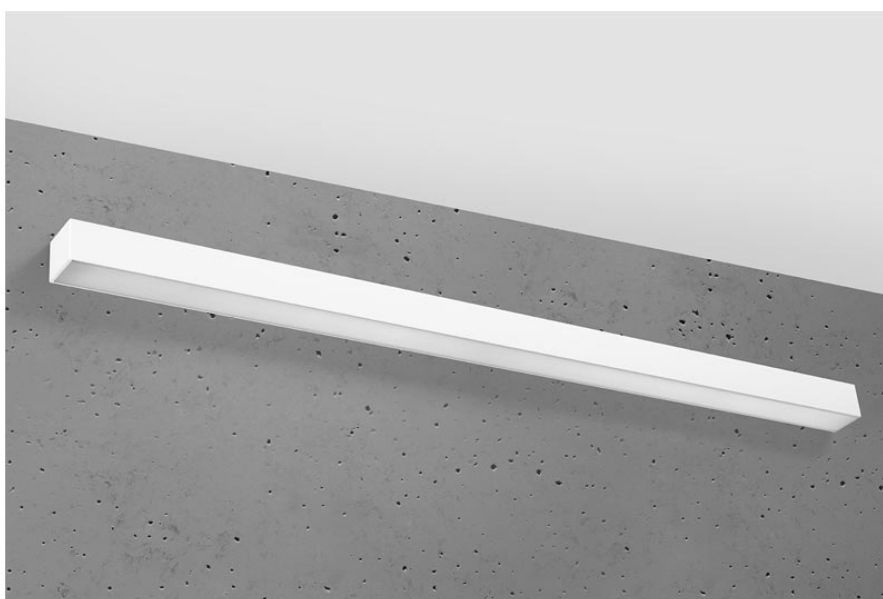

Aplique de pared PINNE LED 115 blanco, 31W

ESPECIFICACIONES

Alimentación	AC220V
Color	blanco
Interior-exterior	Interior
Protección IP	IP20
Estilo	moderno
Estancia	salon,pasillo

Referencia

LD2021385

Dimensiones del producto

1170x60x60mm

Dimensiones del packaging

118x44747x44747cm

DETALLES

Bombilla: LED, 38W, 5100LM, 4000K, 50Hz, 220V, IP20

Bombilla incluida.

Dimensiones: 115 / 5,3 / 5,3 cm.

Material: aluminio.

Color blanco

Ficha técnica

Aplique de pared PINNE LED 115 blanco, 31W

LEDBOX®

GALERIA

AVISO

Datos sujetos a cambios sin aviso. Excepto errores y omisiones. Asegúrese de utilizar el archivo más reciente posible.