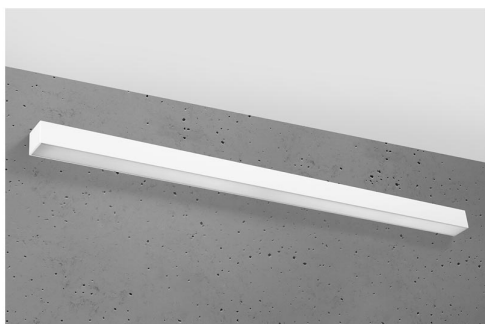

Aplique de pared PINNE LED 115 blanco, 31W

ESPECIFICACIONES

Alimentación	AC220V
Color	blanco
Interior-exterior	Interior
Protección IP	IP20
Estilo	moderno
Estancia	salon,pasillo

Referencia

LD2021385

Dimensiones del producto

1170x60x60mm

Dimensiones del packaging

118x44747x44747cm

DETALLES

Bombilla: LED, 38W, 5100LM, 4000K, 50Hz,
220V, IP20

Bombilla incluida.

Dimensiones: 115 / 5,3 / 5,3 cm.

Material: aluminio.

Color blanco

Ficha técnica

Aplique de pared PINNE LED 115 blanco, 31W

LEDBOX®

GALERIA

AVISO

Datos sujetos a cambios sin aviso. Excepto errores y omisiones. Asegúrese de utilizar el archivo más reciente posible.