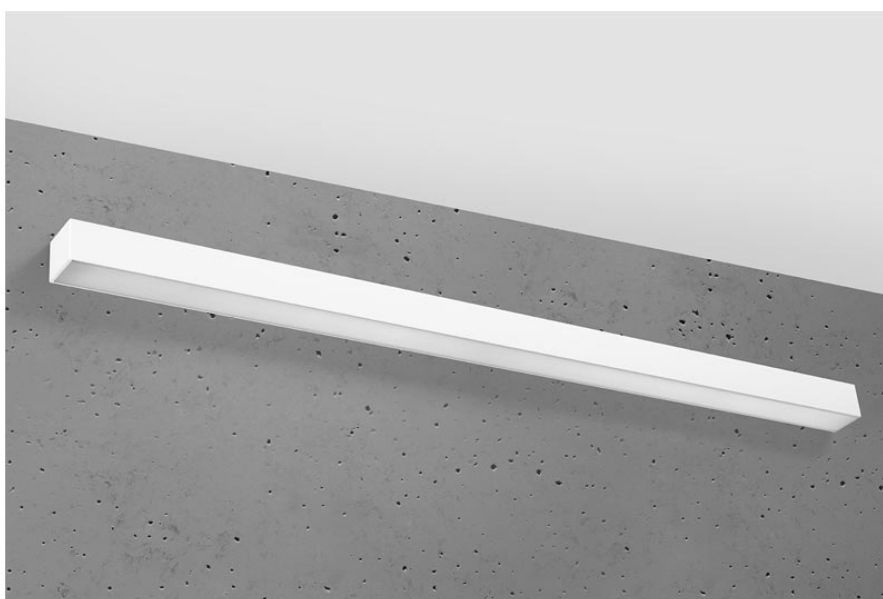

Aplique de pared PINNE LED 115 blanco, 31W

ESPECIFICACIONES

Alimentación	AC220V
Color	blanco
Interior-exterior	Interior
Protección IP	IP20
Estilo	moderno
Estancia	salon,pasillo

Referencia

LD2021385

Dimensiones del producto

1170x60x60mm

Dimensiones del packaging

118x44747x44747cm

DETALLES

Bombilla: LED, 38W, 5100LM, 4000K, 50Hz,
220V, IP20

Bombilla incluida.

Dimensiones: 115 / 5,3 / 5,3 cm.

Material: aluminio.

Color blanco

Ficha técnica

Aplique de pared PINNE LED 115 blanco, 31W

LEDBOX®

GALERIA

AVISO

Datos sujetos a cambios sin aviso. Excepto errores y omisiones. Asegúrese de utilizar el archivo más reciente posible.