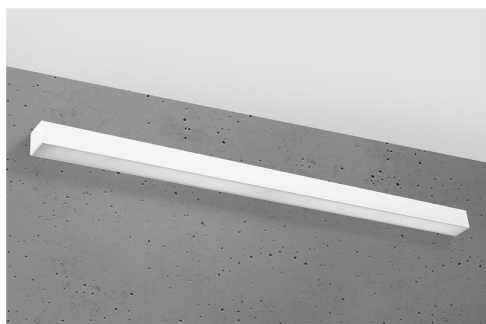

Aplique de pared PINNE LED 115 blanco, 31W

ESPECIFICACIONES

Alimentación	AC220V
Color	blanco
Interior-exterior	Interior
Protección IP	IP20
Estilo	moderno
Estancia	salon,pasillo

Referencia

LD2021385

Dimensiones del producto

1170x60x60mm

Dimensiones del packaging

118x44747x44747cm

DETALLES

Bombilla: LED, 38W, 5100LM, 4000K, 50Hz, 220V, IP20

Bombilla incluida.

Dimensiones: 115 / 5,3 / 5,3 cm.

Material: aluminio.

Color blanco

Ficha técnica

Aplique de pared PINNE LED 115 blanco, 31W

LEDBOX®

GALERIA

AVISO

Datos sujetos a cambios sin aviso. Excepto errores y omisiones. Asegúrese de utilizar el archivo más reciente posible.