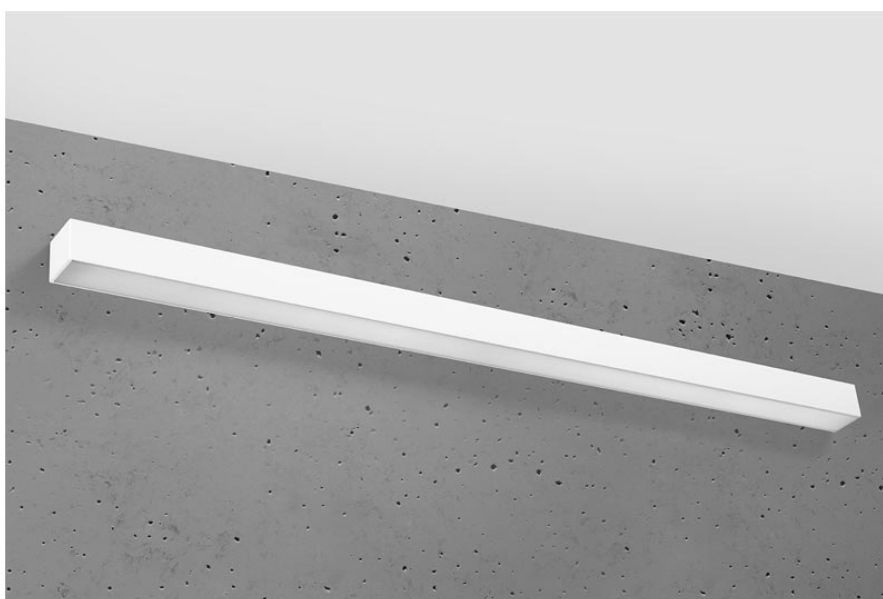

Aplique de pared PINNE LED 115 blanco, 31W

ESPECIFICACIONES

Alimentación	AC220V
Color	blanco
Interior-exterior	Interior
Protección IP	IP20
Estilo	moderno
Estancia	salon,pasillo

Referencia

LD2021385

Dimensiones del producto

1170x60x60mm

Dimensiones del packaging

118x44747x44747cm

DETALLES

Bombilla: LED, 38W, 5100LM, 4000K, 50Hz, 220V, IP20

Bombilla incluida.

Dimensiones: 115 / 5,3 / 5,3 cm.

Material: aluminio.

Color blanco

Ficha técnica

Aplique de pared PINNE LED 115 blanco, 31W

LEDBOX[®]

GALERIA

AVISO

Datos sujetos a cambios sin aviso. Excepto errores y omisiones. Asegúrese de utilizar el archivo más reciente posible.