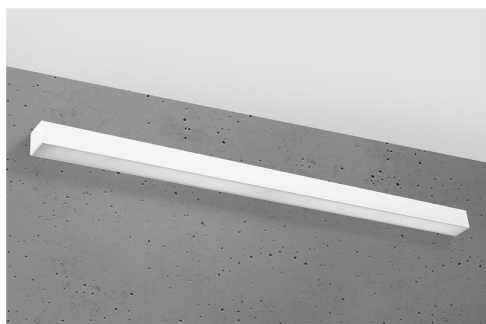

Aplique de pared PINNE LED 115 blanco, 31W

ESPECIFICACIONES

Alimentación	AC220V
Color	blanco
Interior-exterior	Interior
Protección IP	IP20
Estilo	moderno
Estancia	salon,pasillo

Referencia

LD2021385

Dimensiones del producto

1170x60x60mm

Dimensiones del packaging

118x44747x44747cm

DETALLES

Bombilla: LED, 38W, 5100LM, 4000K, 50Hz, 220V, IP20

Bombilla incluida.

Dimensiones: 115 / 5,3 / 5,3 cm.

Material: aluminio.

Color blanco

Ficha técnica

Aplique de pared PINNE LED 115 blanco, 31W

LEDBOX[®]

GALERIA

AVISO

Datos sujetos a cambios sin aviso. Excepto errores y omisiones. Asegúrese de utilizar el archivo más reciente posible.