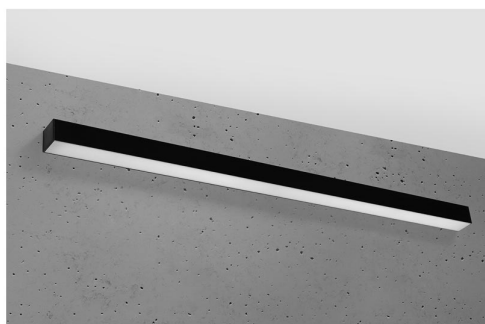

Aplique de pared PINNE LED 115 negro, 31W

ESPECIFICACIONES

Alimentación	AC220V
Color	negro
Interior-exterior	Interior
Protección IP	IP20
Estilo	moderno
Estancia	salon,pasillo

Referencia

LD2021386

Dimensiones del producto

1170x60x60mm

Dimensiones del packaging

118x44747x44747cm

DETALLES

Bombilla: LED, 38W, 5100LM, 4000K, 50Hz, 220V, IP20

Bombilla incluida.

Dimensiones: 115 / 5,3 / 5,3 cm.

Material: aluminio.

De color negro

Ficha técnica

Aplique de pared PINNE LED 115 negro, 31W

LEDBOX[®]

GALERIA

Ficha técnica

Aplique de pared PINNE LED 115 negro, 31W

LEDBOX®