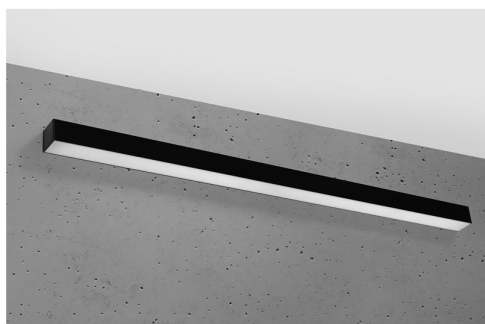

Aplique de pared PINNE LED 115 negro, 31W

ESPECIFICACIONES

Alimentación	AC220V
Color	negro
Interior-exterior	Interior
Protección IP	IP20
Estilo	moderno
Estancia	salon,pasillo

Referencia

LD2021386

Dimensiones del producto

1170x60x60mm

Dimensiones del packaging

118x44747x44747cm

DETALLES

Bombilla: LED, 38W, 5100LM, 4000K, 50Hz, 220V, IP20

Bombilla incluida.

Dimensiones: 115 / 5,3 / 5,3 cm.

Material: aluminio.

De color negro

Ficha técnica

Aplique de pared PINNE LED 115 negro, 31W

LEDBOX®

GALERIA

Ficha técnica

Aplique de pared PINNE LED 115 negro, 31W

LEDBOX®