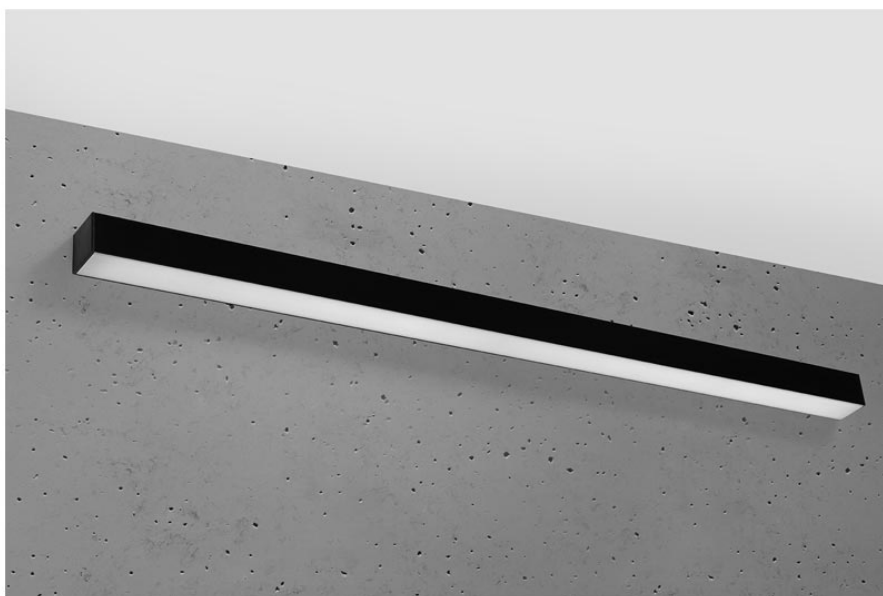

Aplique de pared PINNE LED 115 negro, 31W

ESPECIFICACIONES

Alimentación	AC220V
Color	negro
Interior-exterior	Interior
Protección IP	IP20
Estilo	moderno
Estancia	salon,pasillo

Referencia

LD2021386

Dimensiones del producto

1170x60x60mm

Dimensiones del packaging

118x44747x44747cm

DETALLES

Bombilla: LED, 38W, 5100LM, 4000K, 50Hz, 220V, IP20

Bombilla incluida.

Dimensiones: 115 / 5,3 / 5,3 cm.

Material: aluminio.

De color negro

Ficha técnica

Aplique de pared PINNE LED 115 negro, 31W

LEDBOX®

GALERIA

Ficha técnica

Aplique de pared PINNE LED 115 negro, 31W

LEDBOX®