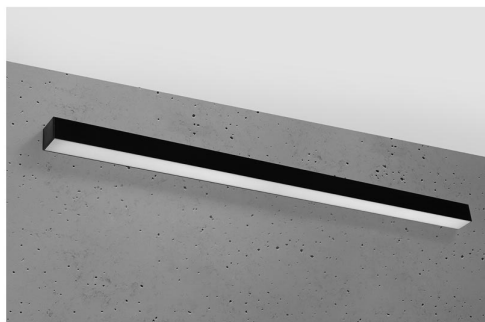

## Aplique de pared PINNE LED 115 negro, 31W

### ESPECIFICACIONES

Alimentación	<b>AC220V</b>
Color	<b>negro</b>
Interior-exterior	<b>Interior</b>
Protección IP	<b>IP20</b>
Estilo	<b>moderno</b>
Estancia	<b>salon,pasillo</b>

#### Dimensiones del producto

1170x60x60mm

### DETALLES

Bombilla: LED, 38W, 5100LM, 4000K, 50Hz, 220V, IP20

Bombilla incluida.

Dimensiones: 115 / 5,3 / 5,3 cm.

Material: aluminio.

De color negro