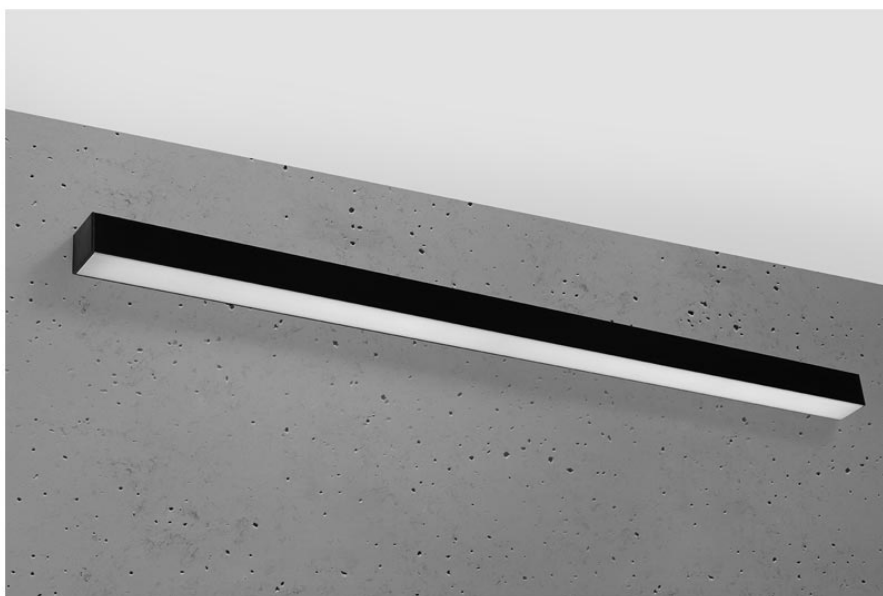

Aplique de pared PINNE LED 115 negro, 31W

ESPECIFICACIONES

Alimentación	AC220V
Color	negro
Interior-exterior	Interior
Protección IP	IP20
Estilo	moderno
Estancia	salon,pasillo

Referencia

LD2021386

Dimensiones del producto

1170x60x60mm

Dimensiones del packaging

118x44747x44747cm

DETALLES

Bombilla: LED, 38W, 5100LM, 4000K, 50Hz, 220V, IP20

Bombilla incluida.

Dimensiones: 115 / 5,3 / 5,3 cm.

Material: aluminio.

De color negro

Ficha técnica

Aplique de pared PINNE LED 115 negro, 31W

LEDBOX[®]

GALERIA

Ficha técnica

Aplique de pared PINNE LED 115 negro, 31W

LEDBOX®