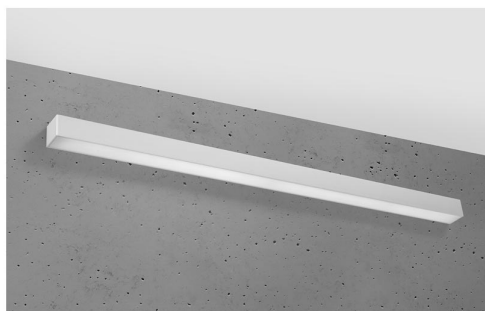

## Aplique de pared PINNE LED 115 gris, 31W

### ESPECIFICACIONES

Alimentación	<b>AC220V</b>
Color	<b>gris</b>
Interior-exterior	<b>Interior</b>
Protección IP	<b>IP20</b>
Estilo	<b>moderno</b>
Estancia	<b>salon,pasillo</b>

#### Dimensiones del producto

1170x60x60mm

### DETALLES

Bombilla: LED, 38W, 5100LM, 4000K, 50Hz, 220V, IP20

Bombilla incluida.

Dimensiones: 115 / 5,3 / 5,3 cm.

Material: aluminio.

Color: gris