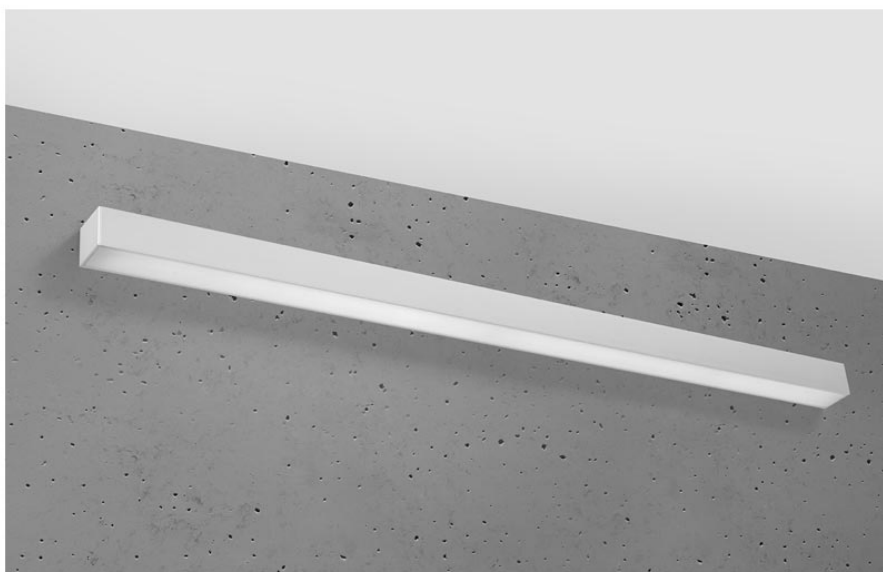

Aplique de pared PINNE LED 115 gris, 31W

ESPECIFICACIONES

Alimentación	AC220V
Color	gris
Interior-exterior	Interior
Protección IP	IP20
Estilo	moderno
Estancia	salon,pasillo

Referencia

LD2021387

Dimensiones del producto

1170x60x60mm

Dimensiones del packaging

118x44747x44747cm

DETALLES

Bombilla: LED, 38W, 5100LM, 4000K, 50Hz, 220V, IP20

Bombilla incluida.

Dimensiones: 115 / 5,3 / 5,3 cm.

Material: aluminio.

Color: gris

Ficha técnica

Aplique de pared PINNE LED 115 gris, 31W

LEDBOX®

GALERIA

Ficha técnica

Aplique de pared PINNE LED 115 gris, 31W

LEDBOX®