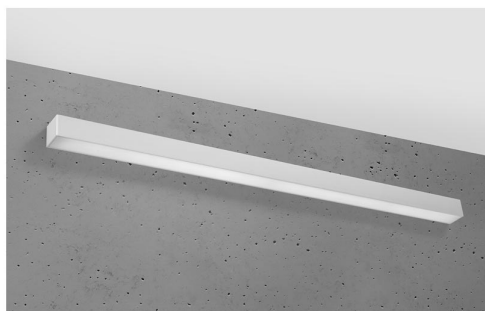

Aplique de pared PINNE LED 115 gris, 31W

ESPECIFICACIONES

Alimentación	AC220V
Color	gris
Interior-exterior	Interior
Protección IP	IP20
Estilo	moderno
Estancia	salon,pasillo

Referencia

LD2021387

Dimensiones del producto

1170x60x60mm

Dimensiones del packaging

118x44747x44747cm

DETALLES

Bombilla: LED, 38W, 5100LM, 4000K, 50Hz, 220V, IP20

Bombilla incluida.

Dimensiones: 115 / 5,3 / 5,3 cm.

Material: aluminio.

Color: gris

Ficha técnica

Aplique de pared PINNE LED 115 gris, 31W

LEDBOX®

GALERIA

Ficha técnica

Aplique de pared PINNE LED 115 gris, 31W

LEDBOX®