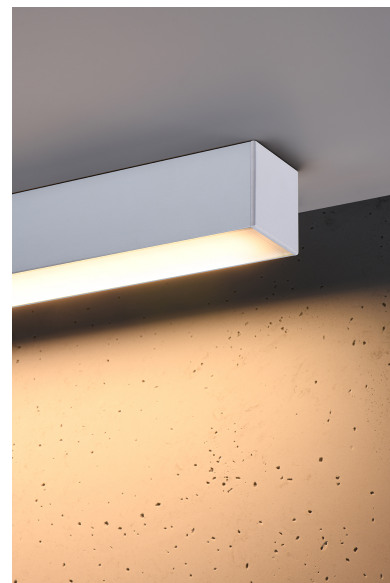

Aplique de techo PINNE LED 115 blanco, 31W

ESPECIFICACIONES

Puntos de Luz	1
Alimentación	AC220V
Casquillo	E27
Otros	Housing
Color	blanco
Interior-exterior	Interior
Protección IP	IP20
Estilo	moderno
Estancia	salon,pasillo

Bombilla incluida.

Dimensiones: 115 / 5,3 / 5,3 cm.

Material: aluminio.

Color blanco

Ficha técnica

Aplique de techo PINNE LED 115 blanco, 31W

LEDBOX®

GALERIA