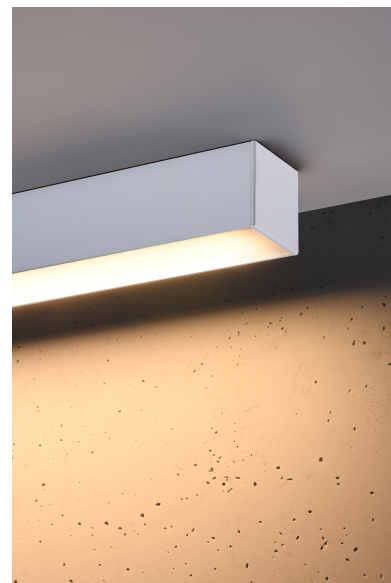

Aplique de techo PINNE LED 115 blanco, 31W

ESPECIFICACIONES

Puntos de Luz	1
Alimentación	AC220V
Casquillo	E27
Otros	Housing
Color	blanco
Interior-exterior	Interior
Protección IP	IP20
Estilo	moderno
Estancia	salon,pasillo

Bombilla incluida.

Dimensiones: 115 / 5,3 / 5,3 cm.

Material: aluminio.

Color blanco

Ficha técnica

Aplique de techo PINNE LED 115 blanco, 31W

LEDBOX[®]

GALERIA