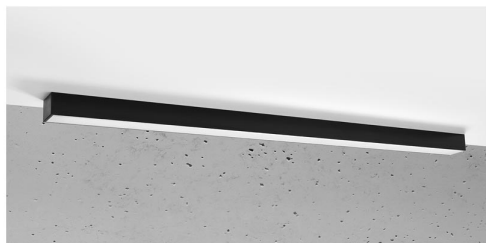

Aplique de techo PINNE LED 115 negro, 31W

ESPECIFICACIONES

Alimentación	AC220V
Color	negro
Interior-exterior	Interior
Protección IP	IP20
Estilo	moderno
Estancia	salon,pasillo

Referencia

LD2021389

Dimensiones del producto

1170x60x60mm

Dimensiones del packaging

118x10x10cm

DETALLES

Bombilla: LED, 38W, 5100LM, 3000K, 50Hz, 220V, IP20

Bombilla incluida.

Dimensiones: 115 / 5,3 / 5,3 cm.

Material: aluminio.

De color negro

Ficha técnica

Aplique de techo PINNE LED 115 negro, 31W

LEDBOX®

GALERIA

Ficha técnica

Aplique de techo PINNE LED 115 negro, 31W

LEDBOX®