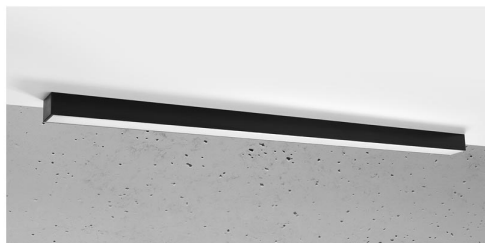

Aplique de techo PINNE LED 115 negro, 31W

ESPECIFICACIONES

Alimentación	AC220V
Color	negro
Interior-exterior	Interior
Protección IP	IP20
Estilo	moderno
Estancia	salon,pasillo

Referencia

LD2021389

Dimensiones del producto

1170x60x60mm

Dimensiones del packaging

118x10x10cm

DETALLES

Bombilla: LED, 38W, 5100LM, 3000K, 50Hz, 220V, IP20

Bombilla incluida.

Dimensiones: 115 / 5,3 / 5,3 cm.

Material: aluminio.

De color negro

Ficha técnica

Aplique de techo PINNE LED 115 negro, 31W

LEDBOX[®]

GALERIA

Ficha técnica

Aplique de techo PINNE LED 115 negro, 31W

LEDBOX®