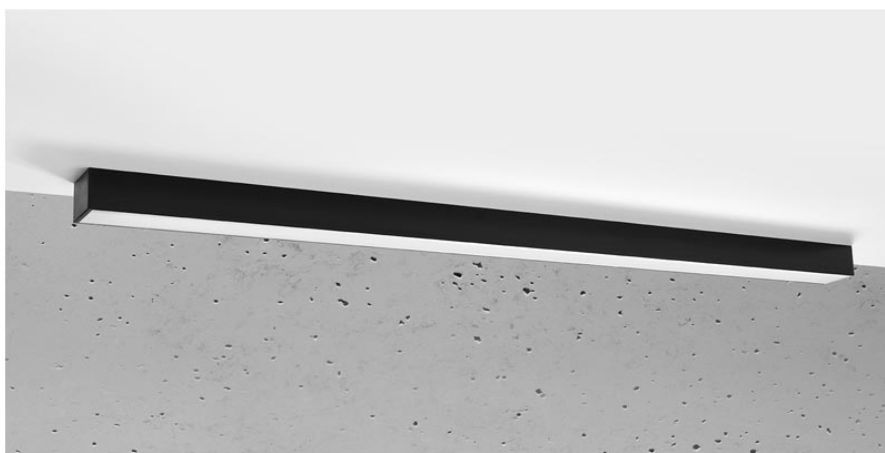

Aplique de techo PINNE LED 115 negro, 31W

ESPECIFICACIONES

Alimentación	AC220V
Color	negro
Interior-exterior	Interior
Protección IP	IP20
Estilo	moderno
Estancia	salon,pasillo

Referencia

LD2021389

Dimensiones del producto

1170x60x60mm

Dimensiones del packaging

118x10x10cm

DETALLES

Bombilla: LED, 38W, 5100LM, 3000K, 50Hz, 220V, IP20

Bombilla incluida.

Dimensiones: 115 / 5,3 / 5,3 cm.

Material: aluminio.

De color negro

Ficha técnica

Aplique de techo PINNE LED 115 negro, 31W

LEDBOX®

GALERIA

Ficha técnica

Aplique de techo PINNE LED 115 negro, 31W

LEDBOX®