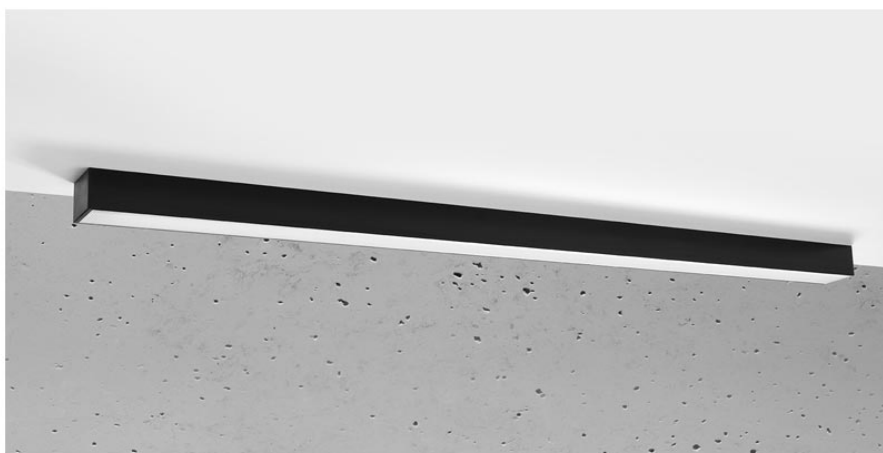

Aplique de techo PINNE LED 115 negro, 31W

ESPECIFICACIONES

Alimentación	AC220V
Color	negro
Interior-exterior	Interior
Protección IP	IP20
Estilo	moderno
Estancia	salon,pasillo

Referencia

LD2021389

Dimensiones del producto

1170x60x60mm

Dimensiones del packaging

118x10x10cm

DETALLES

Bombilla: LED, 38W, 5100LM, 3000K, 50Hz, 220V, IP20

Bombilla incluida.

Dimensiones: 115 / 5,3 / 5,3 cm.

Material: aluminio.

De color negro

Ficha técnica

Aplique de techo PINNE LED 115 negro, 31W

LEDBOX®

GALERIA

Ficha técnica

Aplique de techo PINNE LED 115 negro, 31W

LEDBOX®