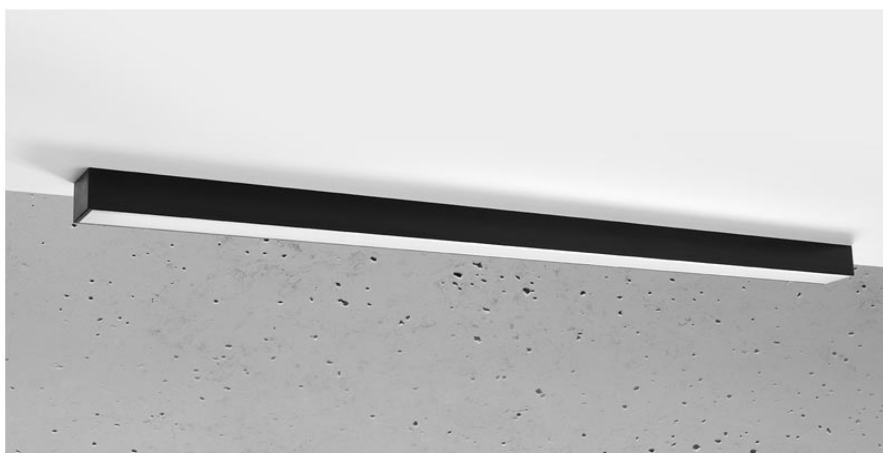

Aplique de techo PINNE LED 115 negro, 31W

ESPECIFICACIONES

Alimentación	AC220V
Color	negro
Interior-exterior	Interior
Protección IP	IP20
Estilo	moderno
Estancia	salon,pasillo

Referencia

LD2021389

Dimensiones del producto

1170x60x60mm

Dimensiones del packaging

118x10x10cm

DETALLES

Bombilla: LED, 38W, 5100LM, 3000K, 50Hz, 220V, IP20

Bombilla incluida.

Dimensiones: 115 / 5,3 / 5,3 cm.

Material: aluminio.

De color negro

Ficha técnica

Aplique de techo PINNE LED 115 negro, 31W

LEDBOX[®]

GALERIA

Ficha técnica

Aplique de techo PINNE LED 115 negro, 31W

LEDBOX®