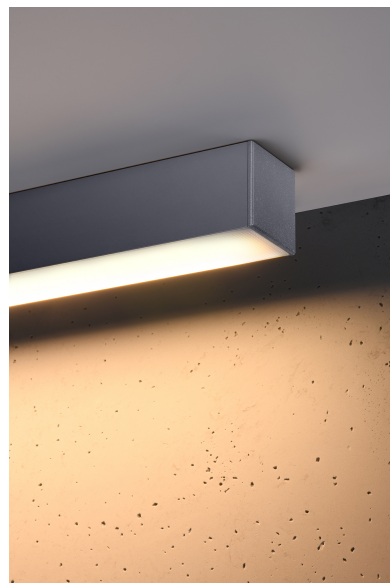

Aplique de techo PINNE LED 115 gris, 31W

ESPECIFICACIONES

Alimentación	AC220V
Color	gris
Interior-exterior	Interior
Protección IP	IP20
Estilo	moderno
Estancia	salon,pasillo

Referencia

LD2021390

Dimensiones del producto

Color: gris

Ficha técnica

Aplique de techo PINNE LED 115 gris, 31W

LEDBOX®

GALERIA

Ficha técnica

Aplique de techo PINNE LED 115 gris, 31W

LEDBOX®