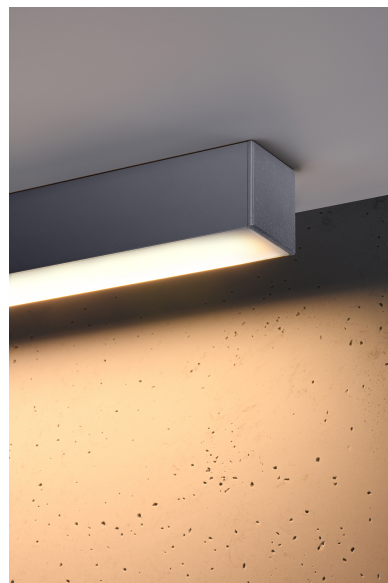

Aplique de techo PINNE LED 115 gris, 31W

ESPECIFICACIONES

Alimentación	AC220V
Color	gris
Interior-exterior	Interior
Protección IP	IP20
Estilo	moderno
Estancia	salon,pasillo

Referencia

LD2021390

Dimensiones del producto

Color: gris

Ficha técnica

Aplique de techo PINNE LED 115 gris, 31W

LEDBOX®

GALERIA

Ficha técnica

Aplique de techo PINNE LED 115 gris, 31W

LEDBOX®