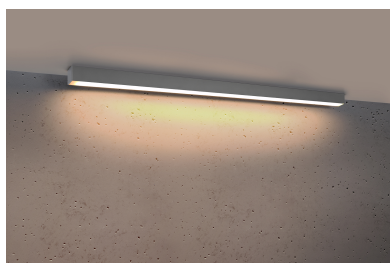

Aplique de techo PINNE LED 115 gris, 31W

ESPECIFICACIONES

Alimentación	AC220V
Color	gris
Interior-externo	Interior
Protección IP	IP20
Estilo	moderno
Estancia	salon,pasillo

Referencia

LD2021390

Dimensiones del producto

1170x60x60mm

Dimensiones del packaging

118x10x10cm

DETALLES

Bombilla: LED, 38W, 5100LM, 3000K, 50Hz, 220V, IP20

Bombilla incluida.

Dimensiones: 115 / 5,3 / 5,3 cm.

Material: aluminio.

Color: gris

Ficha técnica

Aplique de techo PINNE LED 115 gris, 31W

LEDBOX®

GALERIA

Ficha técnica

Aplique de techo PINNE LED 115 gris, 31W

LEDBOX®