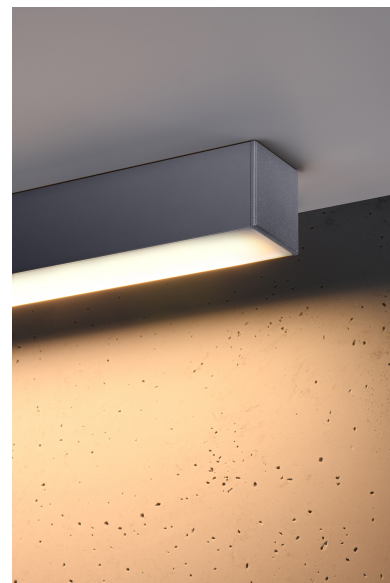

Aplique de techo PINNE LED 115 gris, 31W

ESPECIFICACIONES

Alimentación	AC220V
Color	gris
Interior-externo	Interior
Protección IP	IP20
Estilo	moderno
Estancia	salon,pasillo

Referencia

LD2021390

Dimensiones del producto

Color: gris

Ficha técnica

Aplique de techo PINNE LED 115 gris, 31W

LEDBOX®

GALERIA

Ficha técnica

Aplique de techo PINNE LED 115 gris, 31W

LEDBOX®