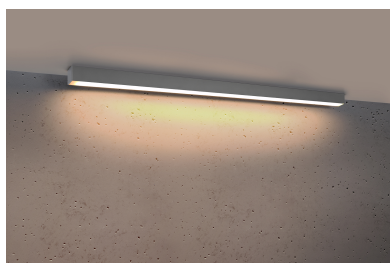

Aplique de techo PINNE LED 115 gris, 31W

ESPECIFICACIONES

Alimentación	AC220V
Color	gris
Interior-exterior	Interior
Protección IP	IP20
Estilo	moderno
Estancia	salon,pasillo

Referencia

LD2021390

Dimensiones del producto

1170x60x60mm

Dimensiones del packaging

118x10x10cm

DETALLES

Bombilla: LED, 38W, 5100LM, 3000K, 50Hz, 220V, IP20

Bombilla incluida.

Dimensiones: 115 / 5,3 / 5,3 cm.

Material: aluminio.

Color: gris

Ficha técnica

Aplique de techo PINNE LED 115 gris, 31W

LEDBOX®

GALERIA

Ficha técnica

Aplique de techo PINNE LED 115 gris, 31W

LEDBOX®