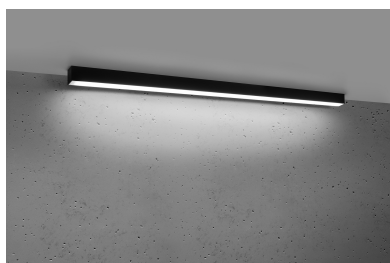

Aplique de techo PINNE LED 115 negro, 31W

ESPECIFICACIONES

Alimentación	AC220V
Color	negro
Interior-exterior	Interior
Protección IP	IP20
Estilo	moderno
Estancia	salon,pasillo

Referencia

LD2021392

Dimensiones del producto

1170x60x60mm

Dimensiones del packaging

118x44747x44747cm

DETALLES

Bombilla: LED, 38W, 5100LM, 4000K, 50Hz, 220V, IP20

Bombilla incluida.

Dimensiones: 115 / 5,3 / 5,3 cm.

Material: aluminio.

De color negro

Ficha técnica

Aplique de techo PINNE LED 115 negro, 31W

LEDBOX®

GALERIA

Ficha técnica

Aplique de techo PINNE LED 115 negro, 31W

LEDBOX®