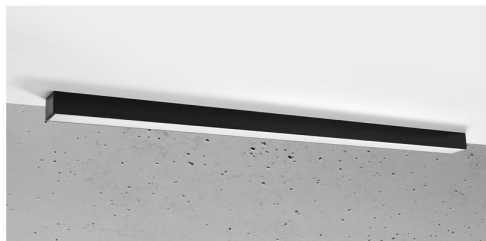

## Aplique de techo PINNE LED 115 negro, 31W

### ESPECIFICACIONES

Alimentación	<b>AC220V</b>
Color	<b>negro</b>
Interior-exterior	<b>Interior</b>
Protección IP	<b>IP20</b>
Estilo	<b>moderno</b>
Estancia	<b>salon,pasillo</b>

### DETALLES

Bombilla: LED, 38W, 5100LM, 4000K, 50Hz, 220V, IP20

Bombilla incluida.

Dimensiones: 115 / 5,3 / 5,3 cm.

Material: aluminio.

De color negro