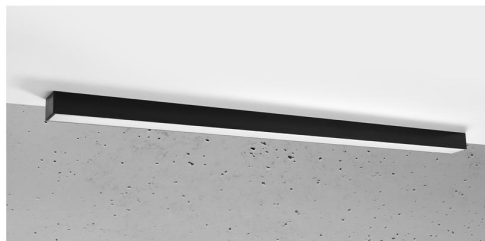

Aplique de techo PINNE LED 115 negro, 31W

ESPECIFICACIONES

Alimentación	AC220V
Color	negro
Interior-exterior	Interior
Protección IP	IP20
Estilo	moderno
Estancia	salon,pasillo

Referencia

LD2021392

Dimensiones del producto

1170x60x60mm

Dimensiones del packaging

118x44747x44747cm

DETALLES

Bombilla: LED, 38W, 5100LM, 4000K, 50Hz, 220V, IP20

Bombilla incluida.

Dimensiones: 115 / 5,3 / 5,3 cm.

Material: aluminio.

De color negro

Ficha técnica

Aplique de techo PINNE LED 115 negro, 31W

LEDBOX®

GALERIA

Ficha técnica

Aplique de techo PINNE LED 115 negro, 31W

LEDBOX®