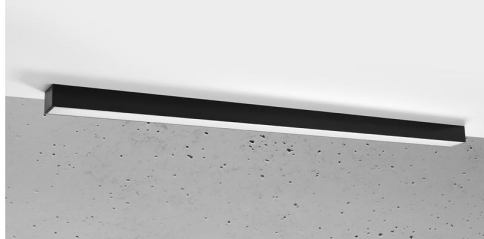

Aplique de techo PINNE LED 115 negro, 31W

ESPECIFICACIONES

Alimentación	AC220V
Color	negro
Interior-exterior	Interior
Protección IP	IP20
Estilo	moderno
Estancia	salon,pasillo

Referencia

LD2021392

Dimensiones del producto

1170x60x60mm

Dimensiones del packaging

118x44747x44747cm

DETALLES

Bombilla: LED, 38W, 5100LM, 4000K, 50Hz, 220V, IP20

Bombilla incluida.

Dimensiones: 115 / 5,3 / 5,3 cm.

Material: aluminio.

De color negro

Ficha técnica

Aplique de techo PINNE LED 115 negro, 31W

LEDBOX®

GALERIA

Ficha técnica

Aplique de techo PINNE LED 115 negro, 31W

LEDBOX®