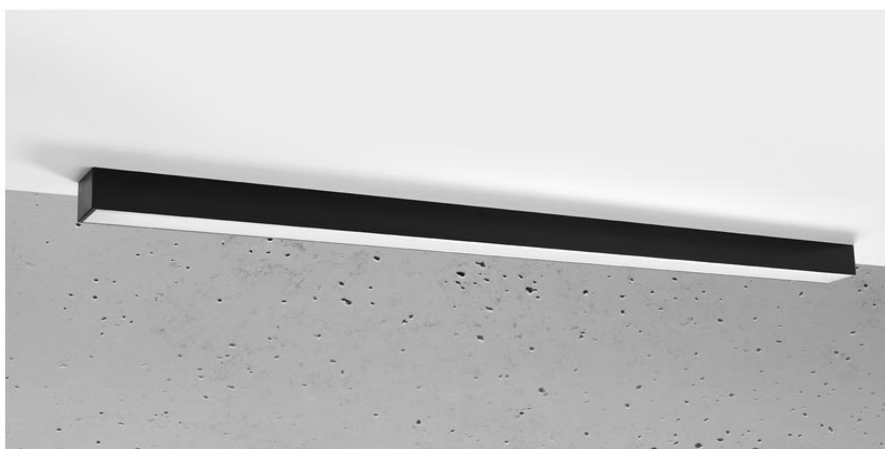

Aplique de techo PINNE LED 115 negro, 31W

ESPECIFICACIONES

Alimentación	AC220V
Color	negro
Interior-exterior	Interior
Protección IP	IP20
Estilo	moderno
Estancia	salon,pasillo

Referencia

LD2021392

Dimensiones del producto

1170x60x60mm

Dimensiones del packaging

118x44747x44747cm

DETALLES

Bombilla: LED, 38W, 5100LM, 4000K, 50Hz, 220V, IP20

Bombilla incluida.

Dimensiones: 115 / 5,3 / 5,3 cm.

Material: aluminio.

De color negro

Ficha técnica

Aplique de techo PINNE LED 115 negro, 31W

LEDBOX®

GALERIA

Ficha técnica

Aplique de techo PINNE LED 115 negro, 31W

LEDBOX®