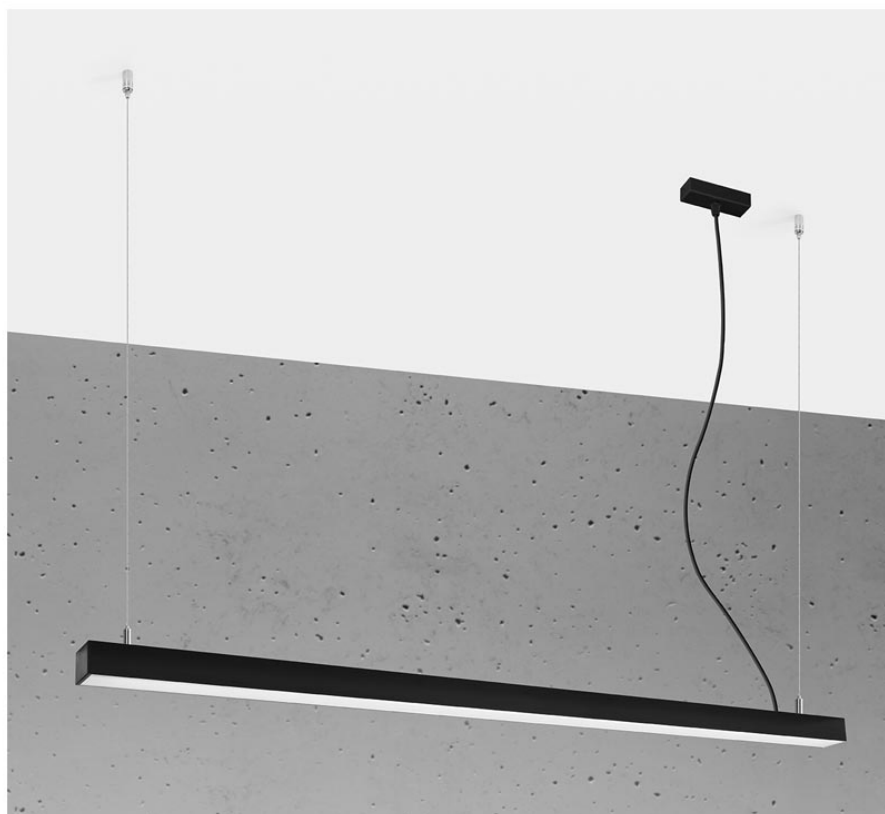

Lámpara de techo PINNE LED 145 negro, 31W

ESPECIFICACIONES

Puntos de Luz	1
Alimentación	AC220V
Casquillo	E27
Otros	Housing
Color	negro
Interior-externo	Interior
Protección IP	IP20
Iluminación para...	Oficinas
Estilo	moderno
Estancia	oficina

Referencia

LD2021395

Dimensiones del producto

1500x60x60mm

Dimensiones del packaging

155x10x10cm

DETALLES

Bombilla: LED, 48W, 7200LM, 3000K, 50Hz, 220V, IP20

Bombilla incluida.

Dimensiones: 145 / 5,3 / 150 cm.

Material: aluminio.

De color negro

Ficha técnica

Lámpara de techo PINNE LED 145 negro, 31W

LEDBOX[®]

GALERIA

Ficha técnica

Lámpara de techo PINNE LED 145 negro, 31W

LEDBOX®

AVISO

Datos sujetos a cambios sin aviso. Excepto errores y omisiones. Asegúrese de utilizar el archivo más reciente posible.