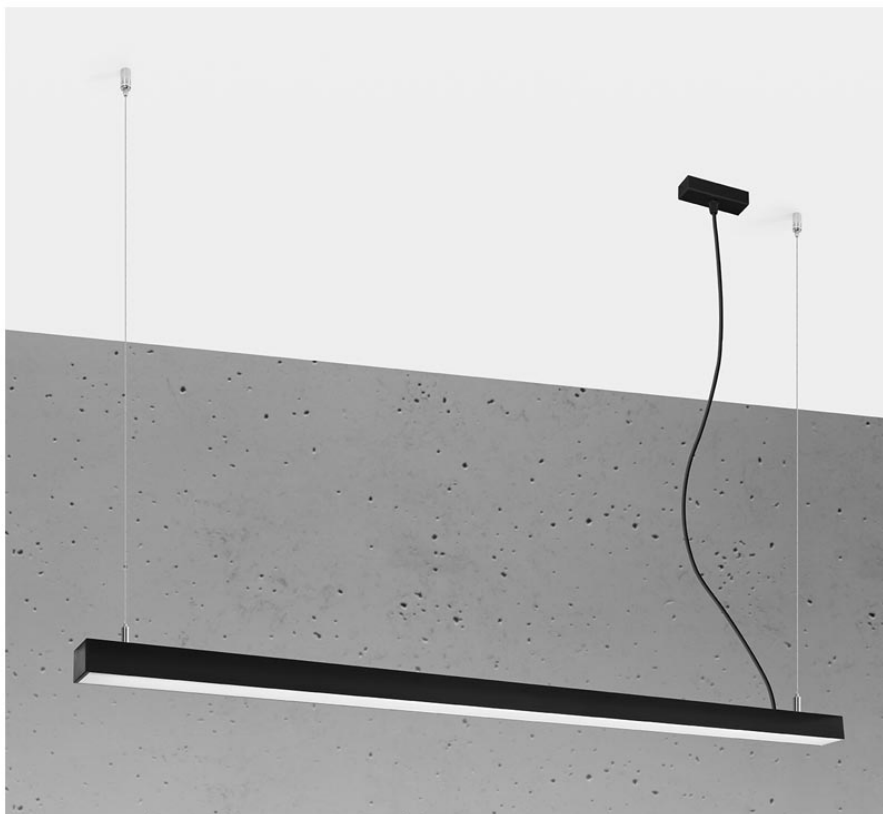

Lámpara de techo PINNE LED 145 negro, 31W

ESPECIFICACIONES

Puntos de Luz	1
Alimentación	AC220V
Casquillo	E27
Otros	Housing
Color	negro
Interior-exterior	Interior
Protección IP	IP20
Iluminación para...	Oficinas
Estilo	moderno
Estancia	oficina

Referencia

LD2021395

Dimensiones del producto

1500x60x60mm

Dimensiones del packaging

155x10x10cm

DETALLES

Bombilla: LED, 48W, 7200LM, 3000K, 50Hz, 220V, IP20

Bombilla incluida.

Dimensiones: 145 / 5,3 / 150 cm.

Material: aluminio.

De color negro

Ficha técnica

Lámpara de techo PINNE LED 145 negro, 31W

LEDBOX®

GALERIA

Ficha técnica

Lámpara de techo PINNE LED 145 negro, 31W

LEDBOX®

AVISO

Datos sujetos a cambios sin aviso. Excepto errores y omisiones. Asegúrese de utilizar el archivo más reciente posible.