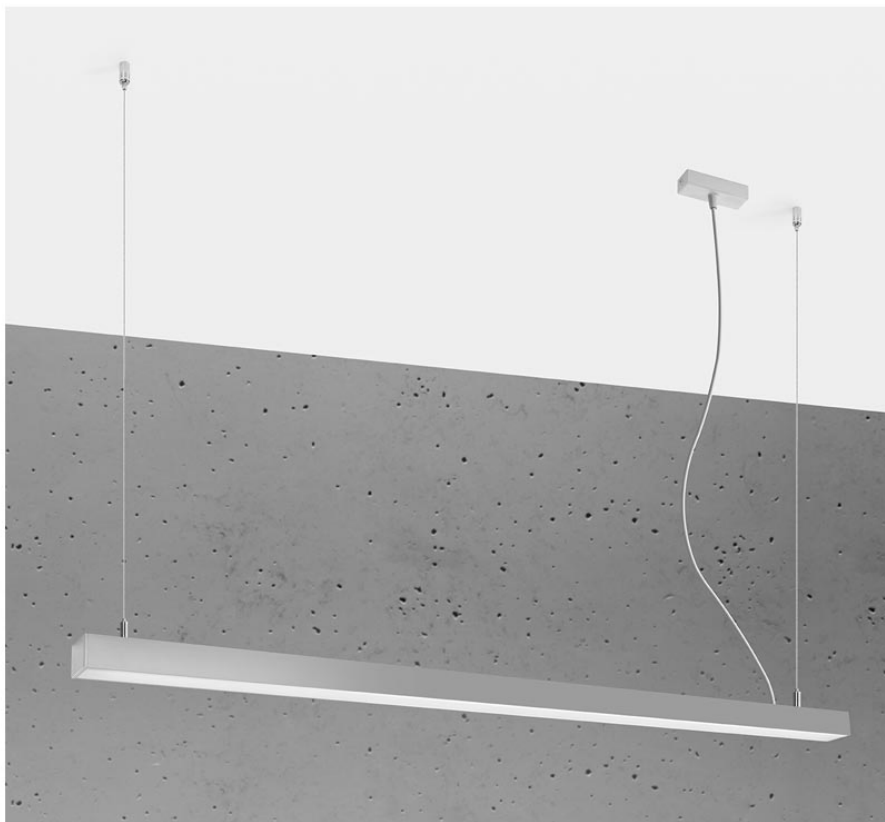

Lámpara de techo PINNE LED 145 gris, 31W

ESPECIFICACIONES

Puntos de Luz	1
Alimentación	AC220V
Casquillo	E27
Otros	Housing
Color	gris
Interior-exterior	Interior
Protección IP	IP20
Iluminación para...	Oficinas
Estilo	moderno
Estancia	oficina

Referencia

LD2021396

Dimensiones del producto

1500x60x60mm

Dimensiones del packaging

155x10x10cm

DETALLES

Bombilla: LED, 48W, 7200LM, 3000K, 50Hz, 220V, IP20

Bombilla incluida.

Dimensiones: 145 / 5,3 / 150 cm.

Material: aluminio.

Color: gris

Ficha técnica

Lámpara de techo PINNE LED 145 gris, 31W

LEDBOX®

GALERIA

Ficha técnica

Lámpara de techo PINNE LED 145 gris, 31W

LEDBOX®

AVISO

Datos sujetos a cambios sin aviso. Excepto errores y omisiones. Asegúrese de utilizar el archivo más reciente posible.