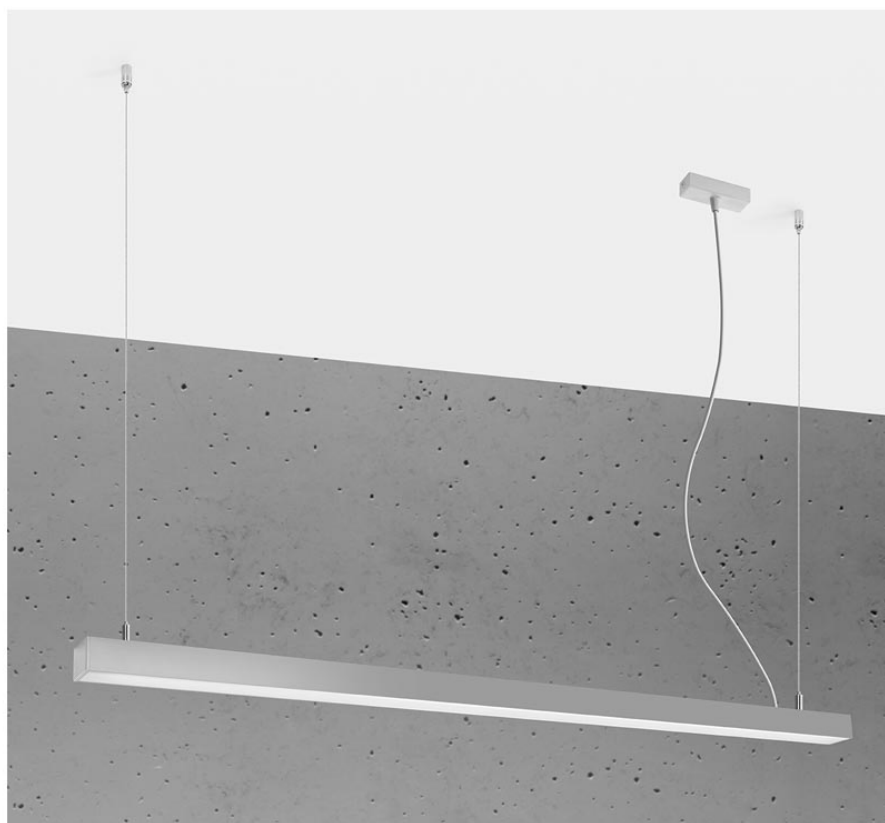

Lámpara de techo PINNE LED 145 gris, 31W

ESPECIFICACIONES

Puntos de Luz	1
Alimentación	AC220V
Casquillo	E27
Otros	Housing
Color	gris
Interior-exterior	Interior
Protección IP	IP20
Iluminación para...	Oficinas
Estilo	moderno
Estancia	oficina

Referencia

LD2021396

Dimensiones del producto

1500x60x60mm

Dimensiones del packaging

155x10x10cm

DETALLES

Bombilla: LED, 48W, 7200LM, 3000K, 50Hz, 220V, IP20

Bombilla incluida.

Dimensiones: 145 / 5,3 / 150 cm.

Material: aluminio.

Color: gris

Ficha técnica

Lámpara de techo PINNE LED 145 gris, 31W

LEDBOX®

GALERIA

Ficha técnica

Lámpara de techo PINNE LED 145 gris, 31W

LEDBOX®

AVISO

Datos sujetos a cambios sin aviso. Excepto errores y omisiones. Asegúrese de utilizar el archivo más reciente posible.