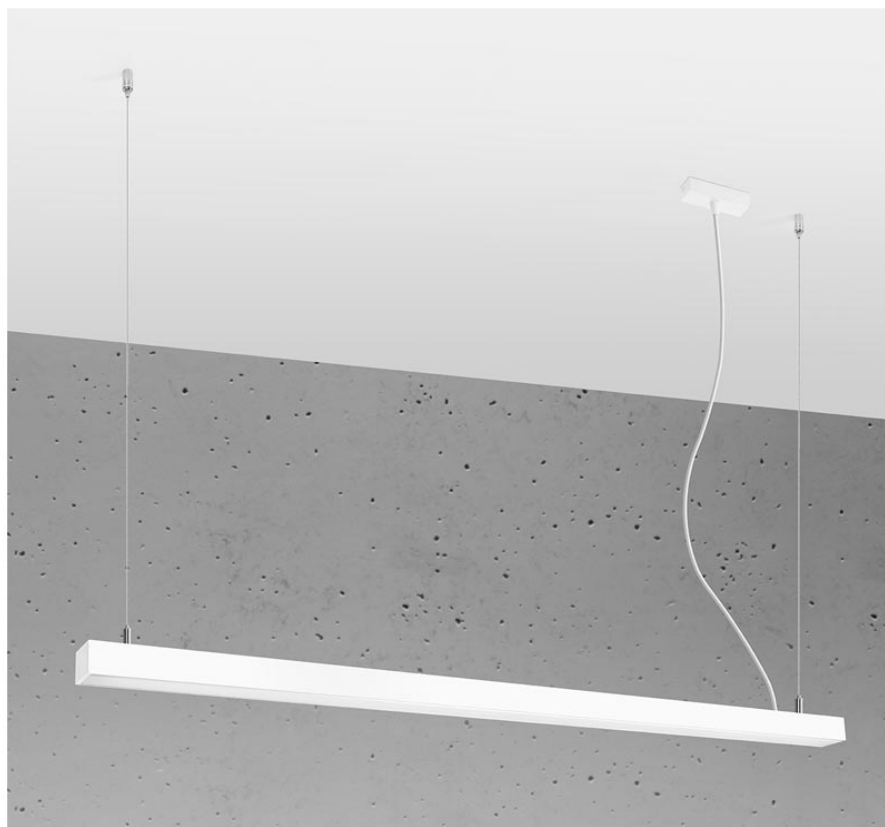

Lámpara de techo PINNE LED 145 blanco, 31W

ESPECIFICACIONES

Puntos de Luz	1
Alimentación	AC220V
Casquillo	E27
Otros	Housing
Color	blanco
Interior-exterior	Interior
Protección IP	IP20
Iluminación para...	Oficinas
Estilo	moderno
Estancia	oficina

Referencia

LD2021397

Dimensiones del producto

1500x60x60mm

Dimensiones del packaging

155x10x10cm

DETALLES

Bombilla: LED, 48W, 7200LM, 4000K, 50Hz, 220V, IP20

Bombilla incluida.

Dimensiones: 145 / 5,3 / 150 cm.

Material: aluminio.

Color blanco

Ficha técnica

Lámpara de techo PINNE LED 145 blanco, 31W

LEDBOX[®]

GALERIA

Ficha técnica

Lámpara de techo PINNE LED 145 blanco, 31W

LEDBOX®

AVISO

Datos sujetos a cambios sin aviso. Excepto errores y omisiones. Asegúrese de utilizar el archivo más reciente posible.