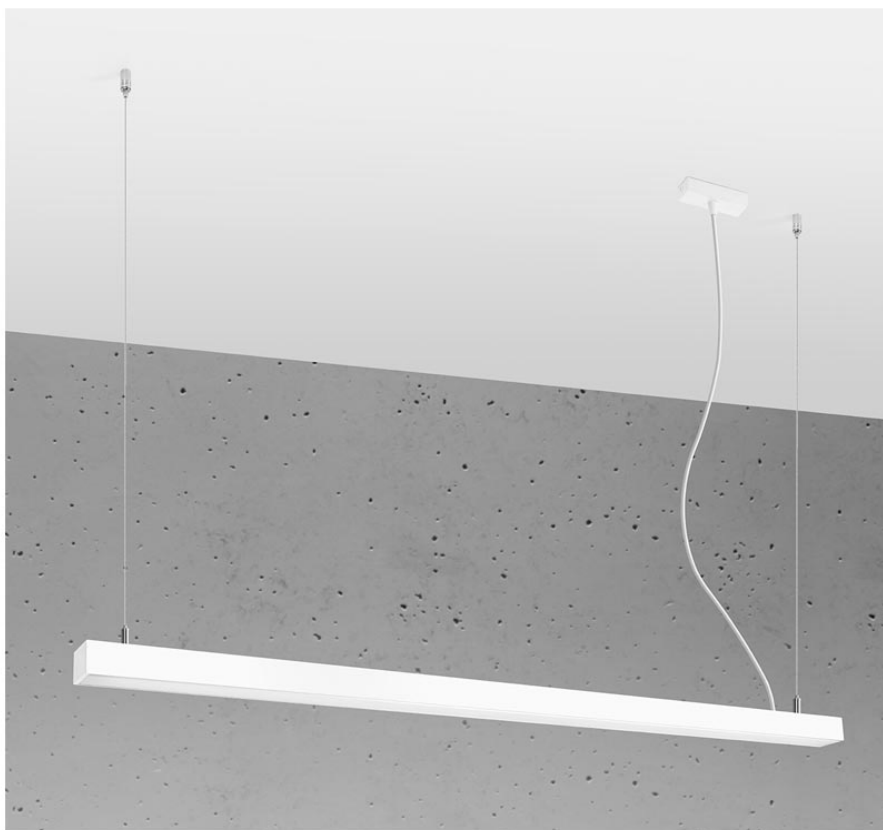

Lámpara de techo PINNE LED 145 blanco, 31W

ESPECIFICACIONES

Puntos de Luz	1
Alimentación	AC220V
Casquillo	E27
Otros	Housing
Color	blanco
Interior-exterior	Interior
Protección IP	IP20
Iluminación para...	Oficinas
Estilo	moderno
Estancia	oficina

Referencia

LD2021397

Dimensiones del producto

1500x60x60mm

Dimensiones del packaging

155x10x10cm

DETALLES

Bombilla: LED, 48W, 7200LM, 4000K, 50Hz, 220V, IP20

Bombilla incluida.

Dimensiones: 145 / 5,3 / 150 cm.

Material: aluminio.

Color blanco

Ficha técnica

Lámpara de techo PINNE LED 145 blanco, 31W

LEDBOX[®]

GALERIA

Ficha técnica

Lámpara de techo PINNE LED 145 blanco, 31W

LEDBOX®

AVISO

Datos sujetos a cambios sin aviso. Excepto errores y omisiones. Asegúrese de utilizar el archivo más reciente posible.