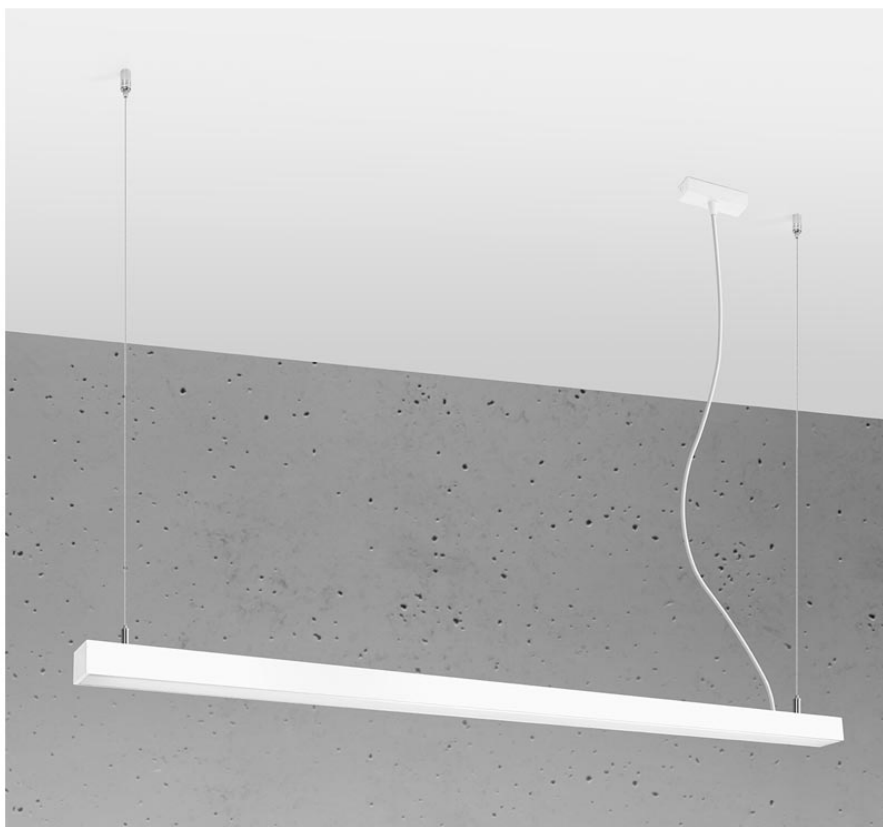

Lámpara de techo PINNE LED 145 blanco, 31W

ESPECIFICACIONES

Puntos de Luz	1
Alimentación	AC220V
Casquillo	E27
Otros	Housing
Color	blanco
Interior-exterior	Interior
Protección IP	IP20
Iluminación para...	Oficinas
Estilo	moderno
Estancia	oficina

Referencia

LD2021397

Dimensiones del producto

1500x60x60mm

Dimensiones del packaging

155x10x10cm

DETALLES

Bombilla: LED, 48W, 7200LM, 4000K, 50Hz, 220V, IP20

Bombilla incluida.

Dimensiones: 145 / 5,3 / 150 cm.

Material: aluminio.

Color blanco

Ficha técnica

Lámpara de techo PINNE LED 145 blanco, 31W

LEDBOX[®]

GALERIA

Ficha técnica

Lámpara de techo PINNE LED 145 blanco, 31W

LEDBOX®

AVISO

Datos sujetos a cambios sin aviso. Excepto errores y omisiones. Asegúrese de utilizar el archivo más reciente posible.