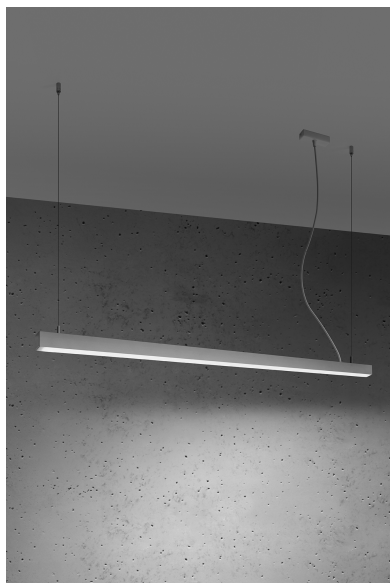

Lámpara de techo PINNE LED 145 blanco, 31W

ESPECIFICACIONES

Puntos de Luz	1
Alimentación	AC220V
Casquillo	E27
Otros	Housing
Color	blanco
Interior-exterior	Interior
Protección IP	IP20
Iluminación para...	Oficinas
Estilo	moderno
Estancia	oficina

Referencia

LD2021397

Dimensiones del producto

1500x60x60mm

Dimensiones del packaging

155x10x10cm

DETALLES

Bombilla: LED, 48W, 7200LM, 4000K, 50Hz, 220V, IP20

Bombilla incluida.

Dimensiones: 145 / 5,3 / 150 cm.

Material: aluminio.

Color blanco

Ficha técnica

Lámpara de techo PINNE LED 145 blanco, 31W

LEDBOX[®]

GALERIA

Ficha técnica

Lámpara de techo PINNE LED 145 blanco, 31W

LEDBOX®

AVISO

Datos sujetos a cambios sin aviso. Excepto errores y omisiones. Asegúrese de utilizar el archivo más reciente posible.