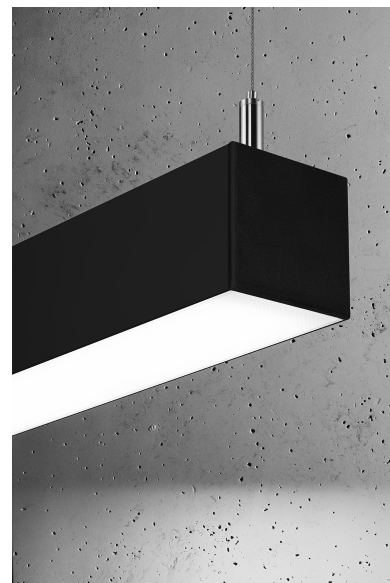

Ficha técnica

Lámpara de techo PINNE LED 145 negro, 31W

LEDBOX®

AVISO

Datos sujetos a cambios sin aviso. Excepto errores y omisiones. Asegúrese de utilizar el archivo más reciente posible.