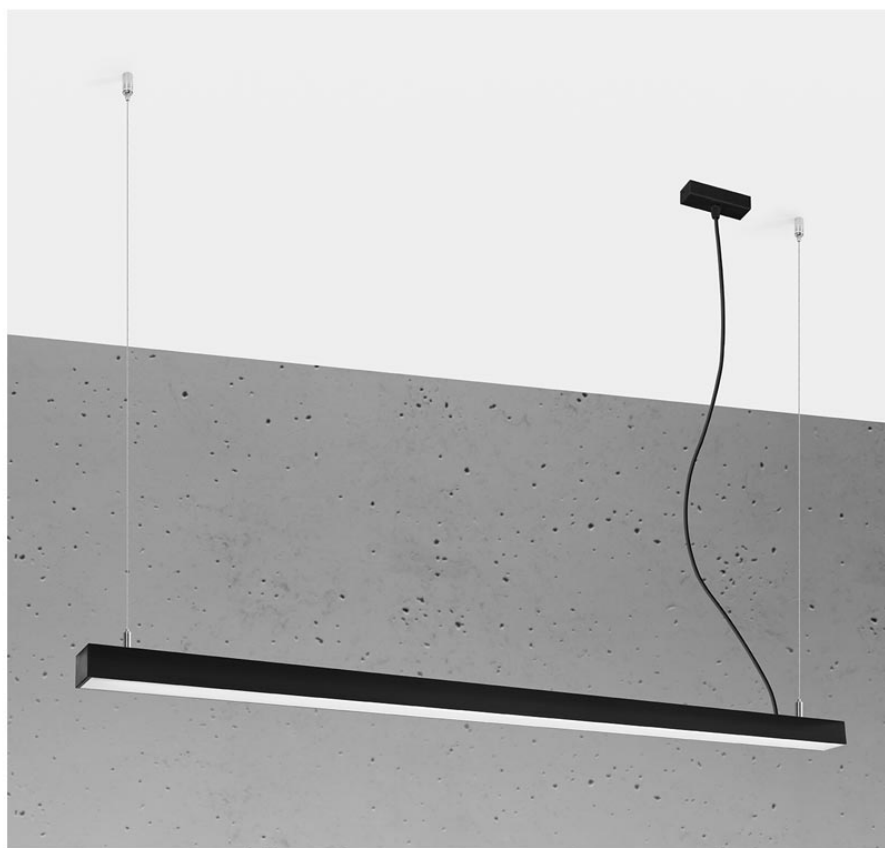

Lámpara de techo PINNE LED 145 negro, 31W

ESPECIFICACIONES

Puntos de Luz	1
Alimentación	AC220V
Casquillo	E27
Otros	Housing
Color	negro
Interior-exterior	Interior
Protección IP	IP20
Iluminación para...	Oficinas
Estilo	moderno
Estancia	oficina

Referencia

LD2021398

Dimensiones del producto

1500x60x60mm

Dimensiones del packaging

155x10x10cm

DETALLES

Bombilla: LED, 48W, 7200LM, 4000K, 50Hz, 220V, IP20

Bombilla incluida.

Dimensiones: 145 / 5,3 / 150 cm.

Material: aluminio.

De color negro

Ficha técnica

Lámpara de techo PINNE LED 145 negro, 31W

LEDBOX®

GALERIA

Ficha técnica

Lámpara de techo PINNE LED 145 negro, 31W

LEDBOX®

AVISO

Datos sujetos a cambios sin aviso. Excepto errores y omisiones. Asegúrese de utilizar el archivo más reciente posible.