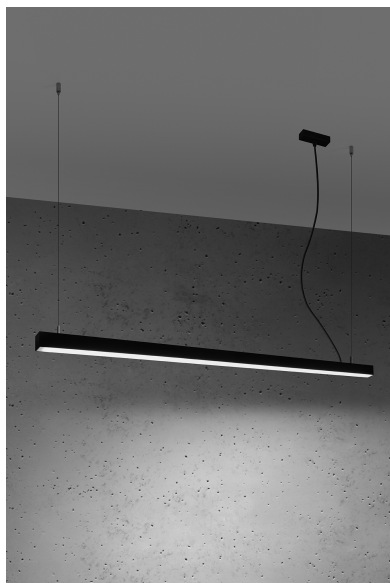

Lámpara de techo PINNE LED 145 negro, 31W

ESPECIFICACIONES

Puntos de Luz	1
Alimentación	AC220V
Casquillo	E27
Otros	Housing
Color	negro
Interior-exterior	Interior
Protección IP	IP20
Iluminación para...	Oficinas
Estilo	moderno
Estancia	oficina

Referencia

LD2021398

Dimensiones del producto

1500x60x60mm

Dimensiones del packaging

155x10x10cm

DETALLES

Bombilla: LED, 48W, 7200LM, 4000K, 50Hz, 220V, IP20

Bombilla incluida.

Dimensiones: 145 / 5,3 / 150 cm.

Material: aluminio.

De color negro

Ficha técnica

Lámpara de techo PINNE LED 145 negro, 31W

LEDBOX®

GALERIA

Ficha técnica

Lámpara de techo PINNE LED 145 negro, 31W

LEDBOX®

AVISO

Datos sujetos a cambios sin aviso. Excepto errores y omisiones. Asegúrese de utilizar el archivo más reciente posible.