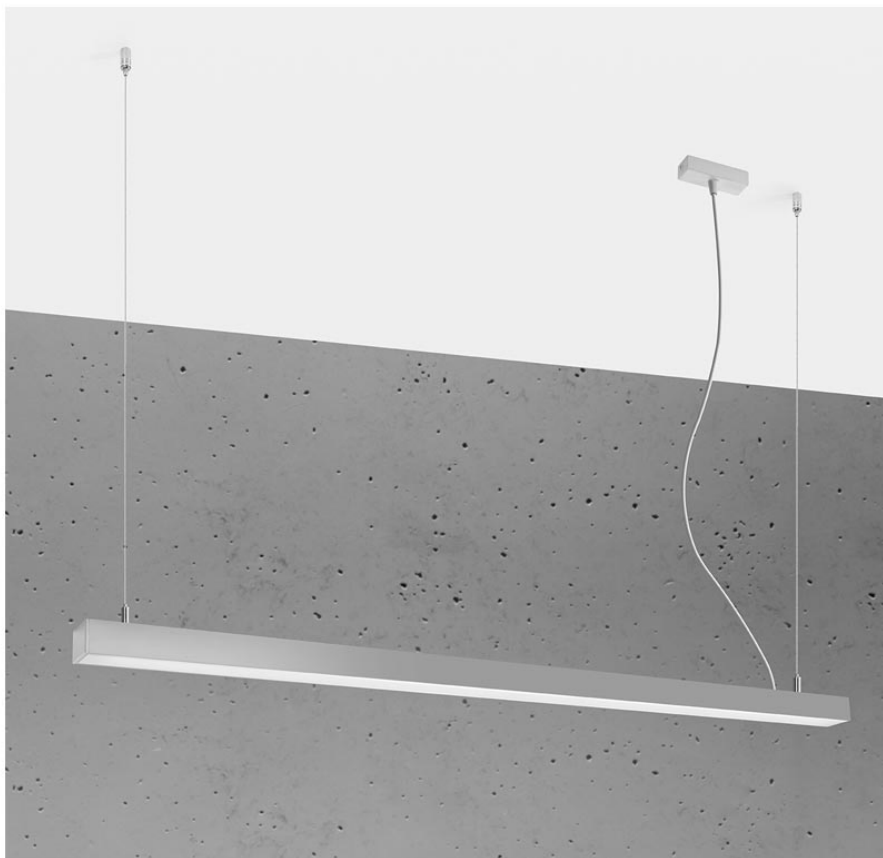

Lámpara de techo PINNE LED 145 gris, 31W

ESPECIFICACIONES

Puntos de Luz	1
Alimentación	AC220V
Casquillo	E27
Otros	Housing
Color	gris
Interior-exterior	Interior
Protección IP	IP20
Iluminación para...	Oficinas
Estilo	moderno
Estancia	oficina

Referencia

LD2021399

Dimensiones del producto

1500x60x60mm

Dimensiones del packaging

155x10x10cm

DETALLES

Bombilla: LED, 48W, 7200LM, 4000K, 50Hz, 220V, IP20

Bombilla incluida.

Dimensiones: 145 / 5,3 / 150 cm.

Material: aluminio.

Color: gris

Ficha técnica

Lámpara de techo PINNE LED 145 gris, 31W

LEDBOX[®]

GALERIA

Ficha técnica

Lámpara de techo PINNE LED 145 gris, 31W

LEDBOX®

AVISO

Datos sujetos a cambios sin aviso. Excepto errores y omisiones. Asegúrese de utilizar el archivo más reciente posible.