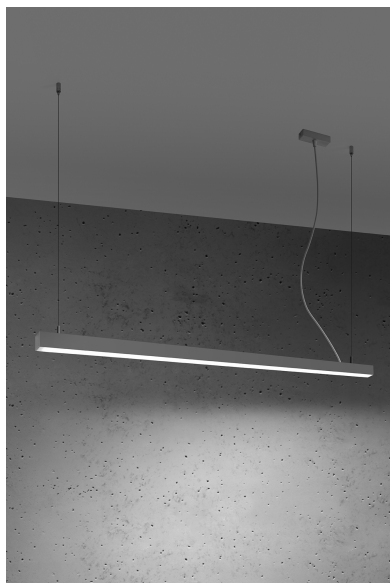

Lámpara de techo PINNE LED 145 gris, 31W

ESPECIFICACIONES

Puntos de Luz	1
Alimentación	AC220V
Casquillo	E27
Otros	Housing
Color	gris
Interior-exterior	Interior
Protección IP	IP20
Iluminación para...	Oficinas
Estilo	moderno
Estancia	oficina

Referencia

LD2021399

Dimensiones del producto

1500x60x60mm

Dimensiones del packaging

155x10x10cm

DETALLES

Bombilla: LED, 48W, 7200LM, 4000K, 50Hz, 220V, IP20

Bombilla incluida.

Dimensiones: 145 / 5,3 / 150 cm.

Material: aluminio.

Color: gris

Ficha técnica

Lámpara de techo PINNE LED 145 gris, 31W

LEDBOX[®]

GALERIA

Ficha técnica

Lámpara de techo PINNE LED 145 gris, 31W

LEDBOX®

AVISO

Datos sujetos a cambios sin aviso. Excepto errores y omisiones. Asegúrese de utilizar el archivo más reciente posible.