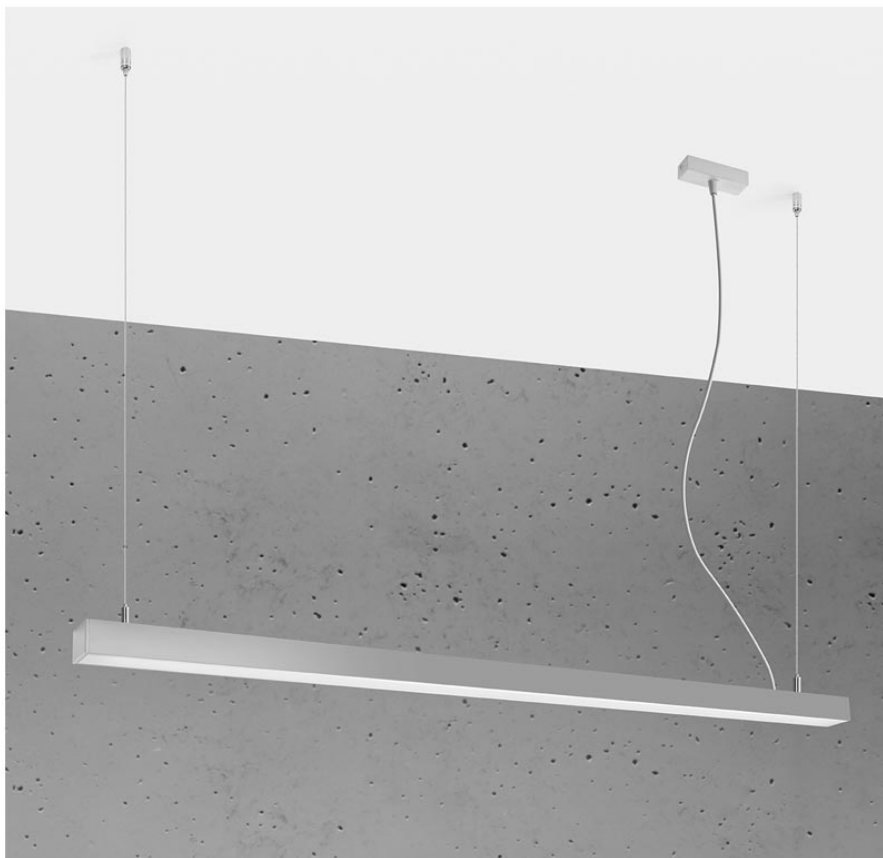

Lámpara de techo PINNE LED 145 gris, 31W

ESPECIFICACIONES

Puntos de Luz	1
Alimentación	AC220V
Casquillo	E27
Otros	Housing
Color	gris
Interior-exterior	Interior
Protección IP	IP20
Iluminación para...	Oficinas
Estilo	moderno
Estancia	oficina

Referencia

LD2021399

Dimensiones del producto

1500x60x60mm

Dimensiones del packaging

155x10x10cm

DETALLES

Bombilla: LED, 48W, 7200LM, 4000K, 50Hz, 220V, IP20

Bombilla incluida.

Dimensiones: 145 / 5,3 / 150 cm.

Material: aluminio.

Color: gris

Ficha técnica

Lámpara de techo PINNE LED 145 gris, 31W

LEDBOX®

GALERIA

Ficha técnica

Lámpara de techo PINNE LED 145 gris, 31W

LEDBOX®

AVISO

Datos sujetos a cambios sin aviso. Excepto errores y omisiones. Asegúrese de utilizar el archivo más reciente posible.