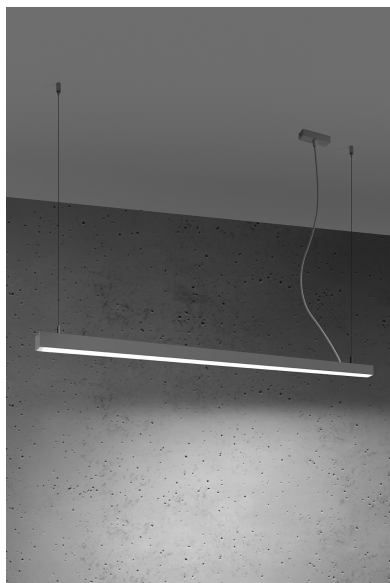

Lámpara de techo PINNE LED 145 gris, 31W

ESPECIFICACIONES

Puntos de Luz	1
Alimentación	AC220V
Casquillo	E27
Otros	Housing
Color	gris
Interior-exterior	Interior
Protección IP	IP20
Iluminación para...	Oficinas
Estilo	moderno
Estancia	oficina

Referencia

LD2021399

Dimensiones del producto

1500x60x60mm

Dimensiones del packaging

155x10x10cm

DETALLES

Bombilla: LED, 48W, 7200LM, 4000K, 50Hz, 220V, IP20

Bombilla incluida.

Dimensiones: 145 / 5,3 / 150 cm.

Material: aluminio.

Color: gris

Ficha técnica

Lámpara de techo PINNE LED 145 gris, 31W

LEDBOX®

GALERIA

Ficha técnica

Lámpara de techo PINNE LED 145 gris, 31W

LEDBOX®

AVISO

Datos sujetos a cambios sin aviso. Excepto errores y omisiones. Asegúrese de utilizar el archivo más reciente posible.