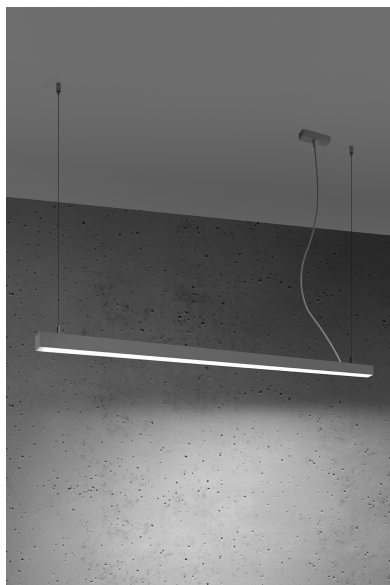

Ficha técnica

Lámpara de techo PINNE LED 145 gris, 31W

LEDBOX®

AVISO

Datos sujetos a cambios sin aviso. Excepto errores y omisiones. Asegúrese de utilizar el archivo más reciente posible.