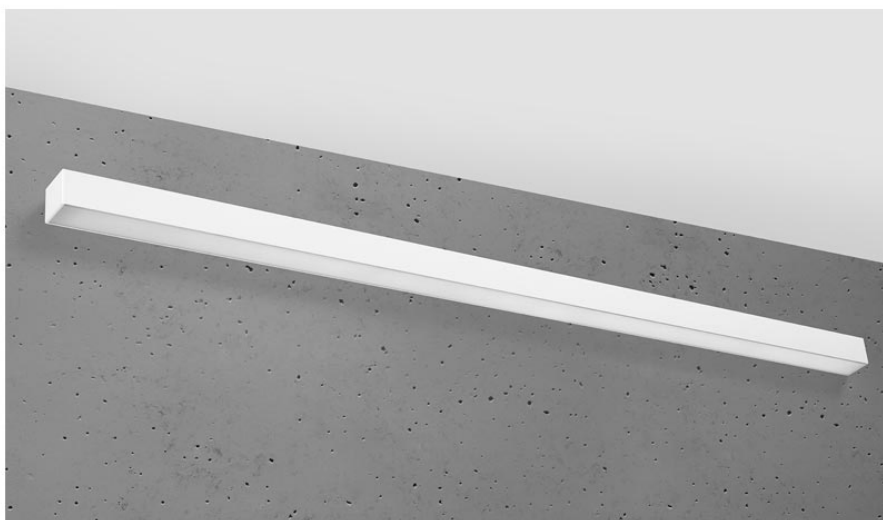

Aplique de pared PINNE LED 145 blanco, 31W

ESPECIFICACIONES

Alimentación	AC220V
Color	blanco
Interior-exterior	Interior
Protección IP	IP20
Estilo	moderno
Estancia	salon,pasillo

Referencia

LD2021400

Dimensiones del producto

1500x60x60mm

Dimensiones del packaging

148x44747x44747cm

DETALLES

Bombilla: LED, 48W, 7200LM, 3000K, 50Hz, 220V, IP20

Bombilla incluida.

Dimensiones: 145 / 5,3 / 5,3 cm.

Material: aluminio.

Color blanco

Ficha técnica

Aplique de pared PINNE LED 145 blanco, 31W

LEDBOX[®]

GALERIA

AVISO

Datos sujetos a cambios sin aviso. Excepto errores y omisiones. Asegúrese de utilizar el archivo más reciente posible.