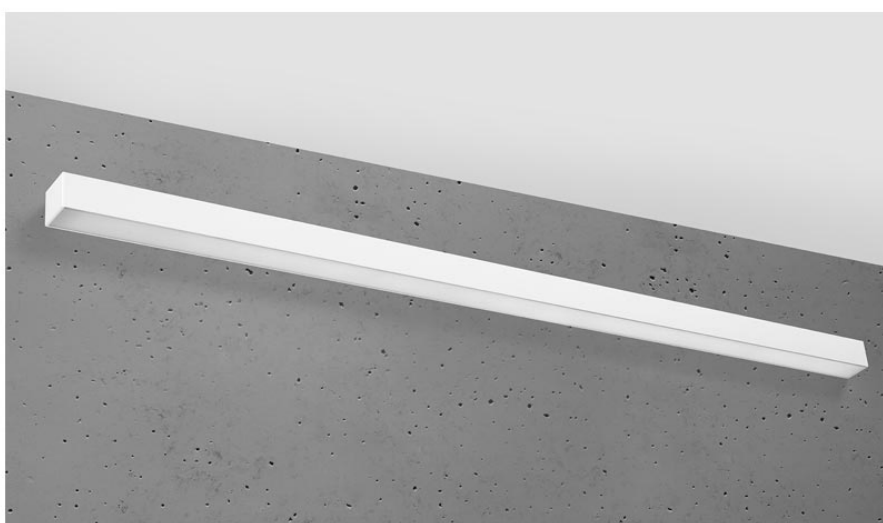

Aplique de pared PINNE LED 145 blanco, 31W

ESPECIFICACIONES

Alimentación	AC220V
Color	blanco
Interior-exterior	Interior
Protección IP	IP20
Estilo	moderno
Estancia	salon,pasillo

Referencia

LD2021400

Dimensiones del producto

1500x60x60mm

Dimensiones del packaging

148x44747x44747cm

DETALLES

Bombilla: LED, 48W, 7200LM, 3000K, 50Hz, 220V, IP20

Bombilla incluida.

Dimensiones: 145 / 5,3 / 5,3 cm.

Material: aluminio.

Color blanco

Ficha técnica

Aplique de pared PINNE LED 145 blanco, 31W

LEDBOX®

GALERIA

AVISO

Datos sujetos a cambios sin aviso. Excepto errores y omisiones. Asegúrese de utilizar el archivo más reciente posible.