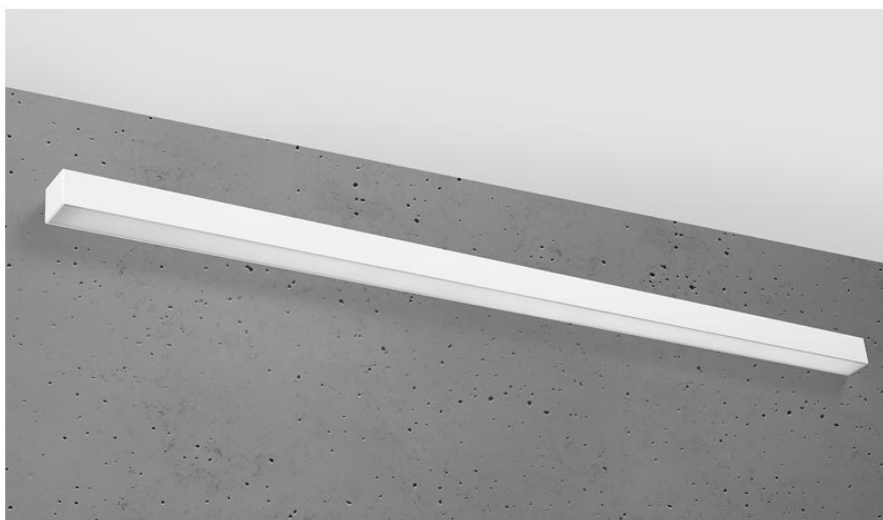

Aplique de pared PINNE LED 145 blanco, 31W

ESPECIFICACIONES

Alimentación	AC220V
Color	blanco
Interior-exterior	Interior
Protección IP	IP20
Estilo	moderno
Estancia	salon,pasillo

Referencia

LD2021400

Dimensiones del producto

1500x60x60mm

Dimensiones del packaging

148x44747x44747cm

DETALLES

Bombilla: LED, 48W, 7200LM, 3000K, 50Hz, 220V, IP20

Bombilla incluida.

Dimensiones: 145 / 5,3 / 5,3 cm.

Material: aluminio.

Color blanco

Ficha técnica

Aplique de pared PINNE LED 145 blanco, 31W

LEDBOX®

GALERIA

AVISO

Datos sujetos a cambios sin aviso. Excepto errores y omisiones. Asegúrese de utilizar el archivo más reciente posible.