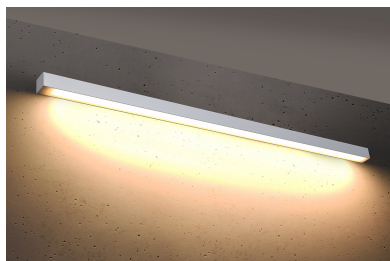

Aplique de pared PINNE LED 145 blanco, 31W

ESPECIFICACIONES

Alimentación	AC220V
Color	blanco
Interior-exterior	Interior
Protección IP	IP20
Estilo	moderno
Estancia	salon,pasillo

Referencia

LD2021400

Dimensiones del producto

1500x60x60mm

Dimensiones del packaging

148x44747x44747cm

DETALLES

Bombilla: LED, 48W, 7200LM, 3000K, 50Hz, 220V, IP20

Bombilla incluida.

Dimensiones: 145 / 5,3 / 5,3 cm.

Material: aluminio.

Color blanco

Ficha técnica

Aplique de pared PINNE LED 145 blanco, 31W

LEDBOX®

GALERIA

AVISO

Datos sujetos a cambios sin aviso. Excepto errores y omisiones. Asegúrese de utilizar el archivo más reciente posible.