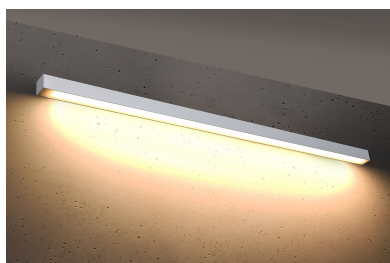

Aplique de pared PINNE LED 145 blanco, 31W

ESPECIFICACIONES

Alimentación	AC220V
Color	blanco
Interior-exterior	Interior
Protección IP	IP20
Estilo	moderno
Estancia	salon,pasillo

Referencia

LD2021400

Dimensiones del producto

1500x60x60mm

Dimensiones del packaging

148x44747x44747cm

DETALLES

Bombilla: LED, 48W, 7200LM, 3000K, 50Hz, 220V, IP20

Bombilla incluida.

Dimensiones: 145 / 5,3 / 5,3 cm.

Material: aluminio.

Color blanco

Ficha técnica

Aplique de pared PINNE LED 145 blanco, 31W

LEDBOX[®]

GALERIA

AVISO

Datos sujetos a cambios sin aviso. Excepto errores y omisiones. Asegúrese de utilizar el archivo más reciente posible.