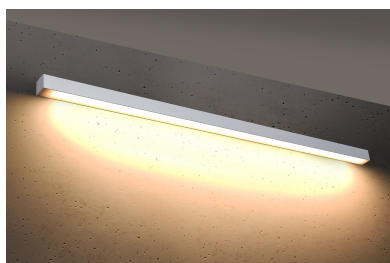

Aplique de pared PINNE LED 145 blanco, 31W

ESPECIFICACIONES

Alimentación	AC220V
Color	blanco
Interior-exterior	Interior
Protección IP	IP20
Estilo	moderno
Estancia	salon,pasillo

Referencia

LD2021400

Dimensiones del producto

1500x60x60mm

Dimensiones del packaging

148x44747x44747cm

DETALLES

Bombilla: LED, 48W, 7200LM, 3000K, 50Hz, 220V, IP20

Bombilla incluida.

Dimensiones: 145 / 5,3 / 5,3 cm.

Material: aluminio.

Color blanco

Ficha técnica

Aplique de pared PINNE LED 145 blanco, 31W

LEDBOX®

GALERIA

AVISO

Datos sujetos a cambios sin aviso. Excepto errores y omisiones. Asegúrese de utilizar el archivo más reciente posible.