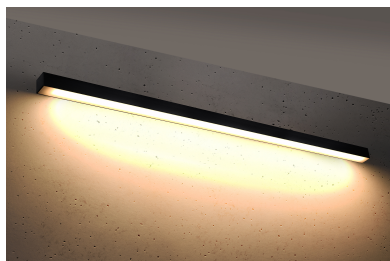

Aplique de pared PINNE LED 145 negro, 31W

ESPECIFICACIONES

Alimentación	AC220V
Color	negro
Interior-exterior	Interior
Protección IP	IP20
Estilo	moderno
Estancia	salon,pasillo

Referencia

LD2021401

Dimensiones del producto

1500x60x60mm

Dimensiones del packaging

148x10x10cm

DETALLES

Bombilla: LED, 48W, 7200LM, 3000K, 50Hz, 220V, IP20

Bombilla incluida.

Dimensiones: 145 / 5,3 / 5,3 cm.

Material: aluminio.

De color negro

Ficha técnica

Aplique de pared PINNE LED 145 negro, 31W

LEDBOX®

GALERIA

Ficha técnica

Aplique de pared PINNE LED 145 negro, 31W

LEDBOX®