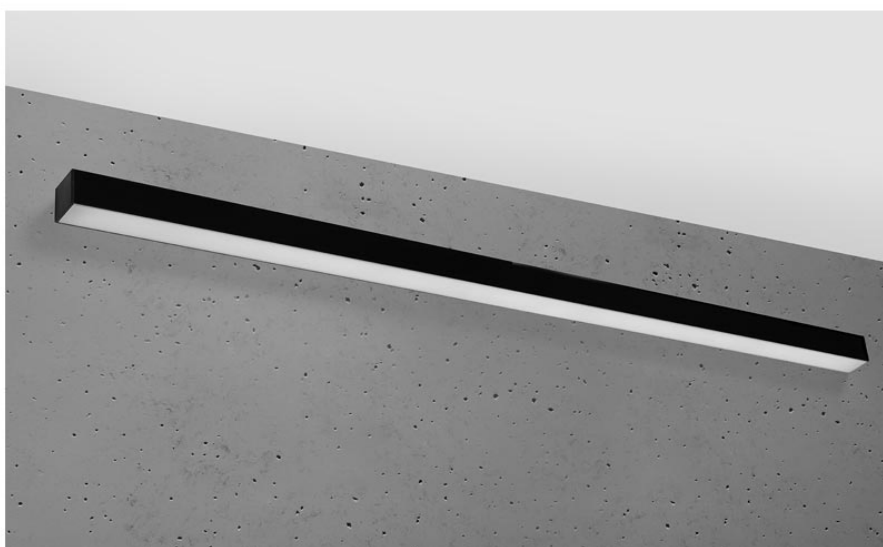

Aplique de pared PINNE LED 145 negro, 31W

ESPECIFICACIONES

Alimentación	AC220V
Color	negro
Interior-exterior	Interior
Protección IP	IP20
Estilo	moderno
Estancia	salon,pasillo

Referencia

LD2021401

Dimensiones del producto

1500x60x60mm

Dimensiones del packaging

148x10x10cm

DETALLES

Bombilla: LED, 48W, 7200LM, 3000K, 50Hz, 220V, IP20

Bombilla incluida.

Dimensiones: 145 / 5,3 / 5,3 cm.

Material: aluminio.

De color negro

Ficha técnica

Aplique de pared PINNE LED 145 negro, 31W

LEDBOX®

GALERIA

Ficha técnica

Aplique de pared PINNE LED 145 negro, 31W

LEDBOX®