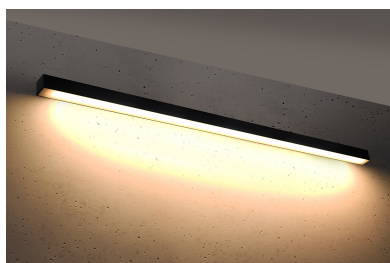

Aplique de pared PINNE LED 145 negro, 31W

ESPECIFICACIONES

Alimentación	AC220V
Color	negro
Interior-exterior	Interior
Protección IP	IP20
Estilo	moderno
Estancia	salon,pasillo

Referencia

LD2021401

Dimensiones del producto

1500x60x60mm

Dimensiones del packaging

148x10x10cm

DETALLES

Bombilla: LED, 48W, 7200LM, 3000K, 50Hz, 220V, IP20

Bombilla incluida.

Dimensiones: 145 / 5,3 / 5,3 cm.

Material: aluminio.

De color negro

Ficha técnica

Aplique de pared PINNE LED 145 negro, 31W

LEDBOX[®]

GALERIA

Ficha técnica

Aplique de pared PINNE LED 145 negro, 31W

LEDBOX®