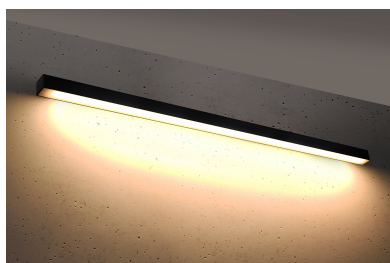

Aplique de pared PINNE LED 145 negro, 31W

ESPECIFICACIONES

Alimentación	AC220V
Color	negro
Interior-exterior	Interior
Protección IP	IP20
Estilo	moderno
Estancia	salon,pasillo

Referencia

LD2021401

Dimensiones del producto

1500x60x60mm

Dimensiones del packaging

148x10x10cm

DETALLES

Bombilla: LED, 48W, 7200LM, 3000K, 50Hz, 220V, IP20

Bombilla incluida.

Dimensiones: 145 / 5,3 / 5,3 cm.

Material: aluminio.

De color negro

Ficha técnica

Aplique de pared PINNE LED 145 negro, 31W

LEDBOX®

GALERIA

Ficha técnica

Aplique de pared PINNE LED 145 negro, 31W

LEDBOX®