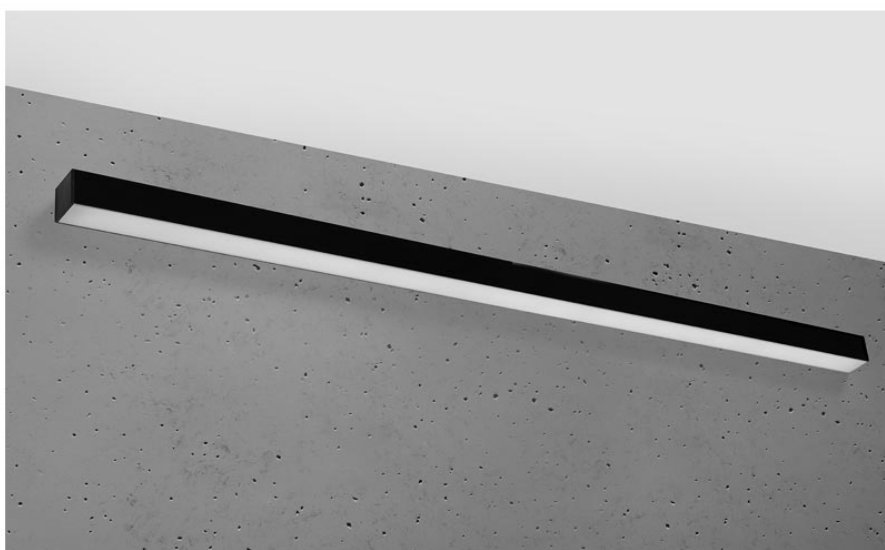

Aplique de pared PINNE LED 145 negro, 31W

ESPECIFICACIONES

Alimentación	AC220V
Color	negro
Interior-exterior	Interior
Protección IP	IP20
Estilo	moderno
Estancia	salon,pasillo

Referencia

LD2021401

Dimensiones del producto

1500x60x60mm

Dimensiones del packaging

148x10x10cm

DETALLES

Bombilla: LED, 48W, 7200LM, 3000K, 50Hz, 220V, IP20

Bombilla incluida.

Dimensiones: 145 / 5,3 / 5,3 cm.

Material: aluminio.

De color negro

Ficha técnica

Aplique de pared PINNE LED 145 negro, 31W

LEDBOX®

GALERIA

Ficha técnica

Aplique de pared PINNE LED 145 negro, 31W

LEDBOX®