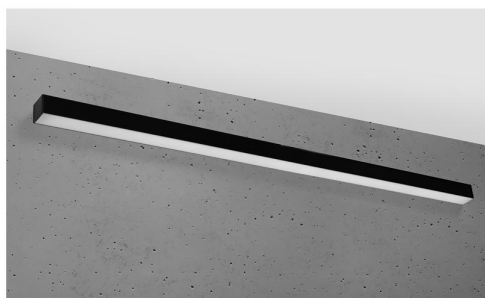

Aplique de pared PINNE LED 145 negro, 31W

ESPECIFICACIONES

Alimentación	AC220V
Color	negro
Interior-exterior	Interior
Protección IP	IP20
Estilo	moderno
Estancia	salon,pasillo

Referencia

LD2021401

Dimensiones del producto

1500x60x60mm

Dimensiones del packaging

148x10x10cm

DETALLES

Bombilla: LED, 48W, 7200LM, 3000K, 50Hz, 220V, IP20

Bombilla incluida.

Dimensiones: 145 / 5,3 / 5,3 cm.

Material: aluminio.

De color negro

Ficha técnica

Aplique de pared PINNE LED 145 negro, 31W

LEDBOX®

GALERIA

Ficha técnica

Aplique de pared PINNE LED 145 negro, 31W

LEDBOX®