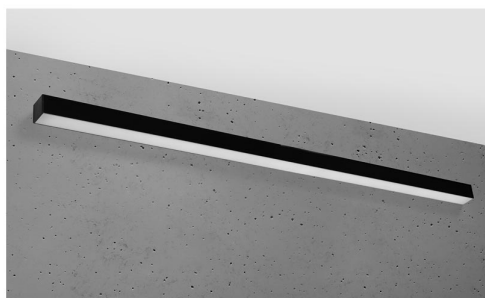

Aplique de pared PINNE LED 145 negro, 31W

ESPECIFICACIONES

Alimentación	AC220V
Color	negro
Interior-exterior	Interior
Protección IP	IP20
Estilo	moderno
Estancia	salon,pasillo

Referencia

LD2021401

Dimensiones del producto

1500x60x60mm

Dimensiones del packaging

148x10x10cm

DETALLES

Bombilla: LED, 48W, 7200LM, 3000K, 50Hz, 220V, IP20

Bombilla incluida.

Dimensiones: 145 / 5,3 / 5,3 cm.

Material: aluminio.

De color negro

Ficha técnica

Aplique de pared PINNE LED 145 negro, 31W

LEDBOX[®]

GALERIA

Ficha técnica

Aplique de pared PINNE LED 145 negro, 31W

LEDBOX®