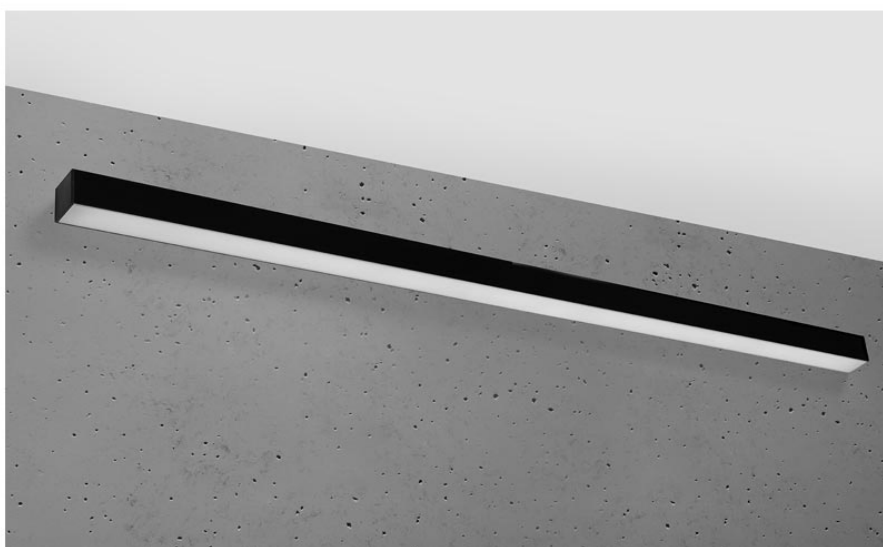

Aplique de pared PINNE LED 145 negro, 31W

ESPECIFICACIONES

Alimentación	AC220V
Color	negro
Interior-exterior	Interior
Protección IP	IP20
Estilo	moderno
Estancia	salon,pasillo

Referencia

LD2021401

Dimensiones del producto

1500x60x60mm

Dimensiones del packaging

148x10x10cm

DETALLES

Bombilla: LED, 48W, 7200LM, 3000K, 50Hz, 220V, IP20

Bombilla incluida.

Dimensiones: 145 / 5,3 / 5,3 cm.

Material: aluminio.

De color negro

Ficha técnica

Aplique de pared PINNE LED 145 negro, 31W

LEDBOX[®]

GALERIA

Ficha técnica

Aplique de pared PINNE LED 145 negro, 31W

LEDBOX®