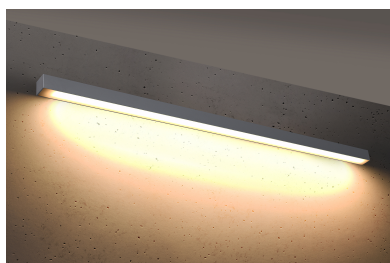

Aplique de pared PINNE LED 145 gris, 31W

ESPECIFICACIONES

Alimentación	AC220V
Color	gris
Interior-exterior	Interior
Protección IP	IP20
Estilo	moderno
Estancia	salon,pasillo

Referencia

LD2021402

Dimensiones del producto

1500x60x60mm

Dimensiones del packaging

155x10x10cm

DETALLES

Bombilla: LED, 48W, 7200LM, 3000K, 50Hz, 220V, IP20

Bombilla incluida.

Dimensiones: 145 / 5,3 / 5,3 cm.

Material: aluminio.

Color: gris

Ficha técnica

Aplique de pared PINNE LED 145 gris, 31W

LEDBOX®

GALERIA

Ficha técnica

Aplique de pared PINNE LED 145 gris, 31W

LEDBOX®