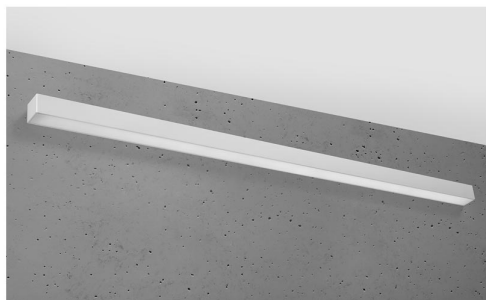

## Aplique de pared PINNE LED 145 gris, 31W

### ESPECIFICACIONES

Alimentación	<b>AC220V</b>
Color	<b>gris</b>
Interior-exterior	<b>Interior</b>
Protección IP	<b>IP20</b>
Estilo	<b>moderno</b>
Estancia	<b>salon,pasillo</b>

#### Dimensiones del producto

1500x60x60mm

### DETALLES

Bombilla: LED, 48W, 7200LM, 3000K, 50Hz, 220V, IP20

Bombilla incluida.

Dimensiones: 145 / 5,3 / 5,3 cm.

Material: aluminio.

Color: gris