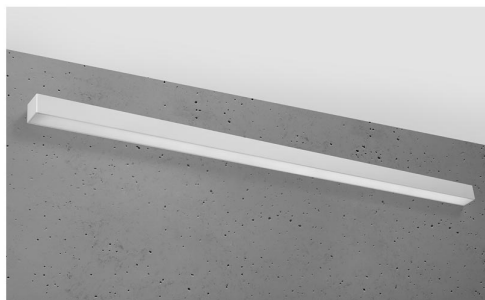

Aplique de pared PINNE LED 145 gris, 31W

ESPECIFICACIONES

Alimentación	AC220V
Color	gris
Interior-exterior	Interior
Protección IP	IP20
Estilo	moderno
Estancia	salon,pasillo

Referencia

LD2021402

Dimensiones del producto

1500x60x60mm

Dimensiones del packaging

155x10x10cm

DETALLES

Bombilla: LED, 48W, 7200LM, 3000K, 50Hz, 220V, IP20

Bombilla incluida.

Dimensiones: 145 / 5,3 / 5,3 cm.

Material: aluminio.

Color: gris

Ficha técnica

Aplique de pared PINNE LED 145 gris, 31W

LEDBOX®

GALERIA

Ficha técnica

Aplique de pared PINNE LED 145 gris, 31W

LEDBOX®