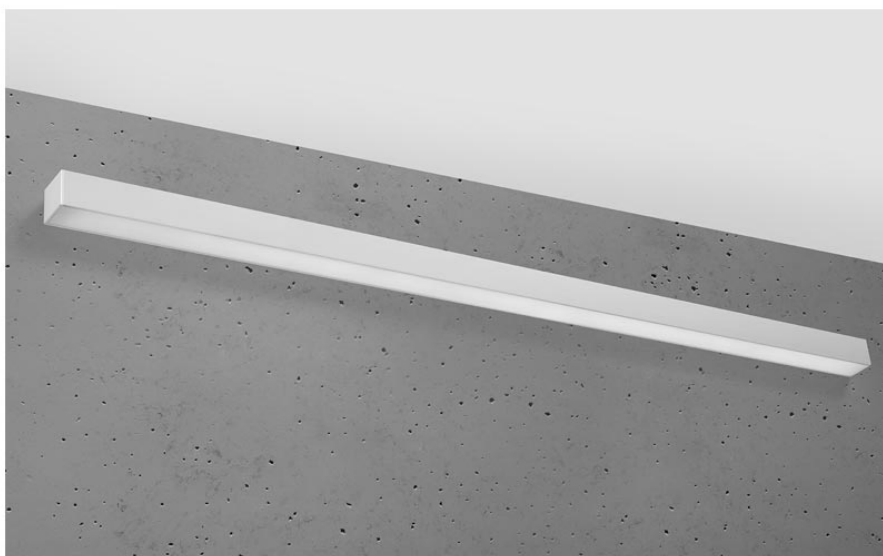

Aplique de pared PINNE LED 145 gris, 31W

ESPECIFICACIONES

Alimentación	AC220V
Color	gris
Interior-exterior	Interior
Protección IP	IP20
Estilo	moderno
Estancia	salon,pasillo

Referencia

LD2021402

Dimensiones del producto

1500x60x60mm

Dimensiones del packaging

155x10x10cm

DETALLES

Bombilla: LED, 48W, 7200LM, 3000K, 50Hz, 220V, IP20

Bombilla incluida.

Dimensiones: 145 / 5,3 / 5,3 cm.

Material: aluminio.

Color: gris

Ficha técnica

Aplique de pared PINNE LED 145 gris, 31W

LEDBOX®

GALERIA

Ficha técnica

Aplique de pared PINNE LED 145 gris, 31W

LEDBOX®