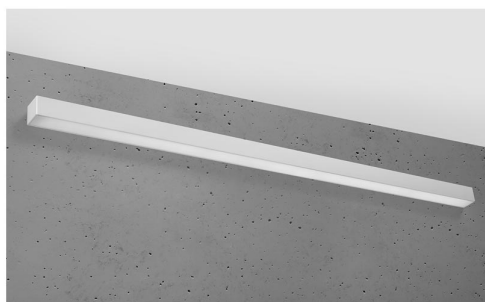

Aplique de pared PINNE LED 145 gris, 31W

ESPECIFICACIONES

Alimentación	AC220V
Color	gris
Interior-exterior	Interior
Protección IP	IP20
Estilo	moderno
Estancia	salon,pasillo

Referencia

LD2021402

Dimensiones del producto

1500x60x60mm

Dimensiones del packaging

155x10x10cm

DETALLES

Bombilla: LED, 48W, 7200LM, 3000K, 50Hz, 220V, IP20

Bombilla incluida.

Dimensiones: 145 / 5,3 / 5,3 cm.

Material: aluminio.

Color: gris

Ficha técnica

Aplique de pared PINNE LED 145 gris, 31W

LEDBOX®

GALERIA

Ficha técnica

Aplique de pared PINNE LED 145 gris, 31W

LEDBOX®