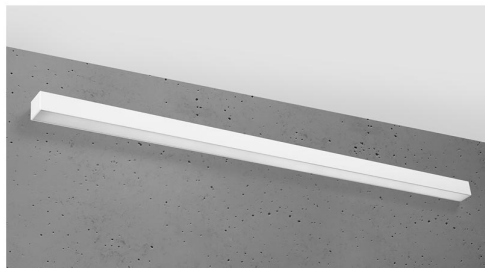

## Aplique de pared PINNE LED 145 blanco, 31W

### ESPECIFICACIONES

Alimentación	<b>AC220V</b>
Color	<b>blanco</b>
Interior-exterior	<b>Interior</b>
Protección IP	<b>IP20</b>
Estilo	<b>moderno</b>
Estancia	<b>salon,pasillo</b>

#### Dimensiones del producto

1500x60x60mm

### DETALLES

Bombilla: LED, 48W, 7200LM, 4000K, 50Hz, 220V, IP20

Bombilla incluida.

Dimensiones: 145 / 5,3 / 5,3 cm.

Material: aluminio.

Color blanco