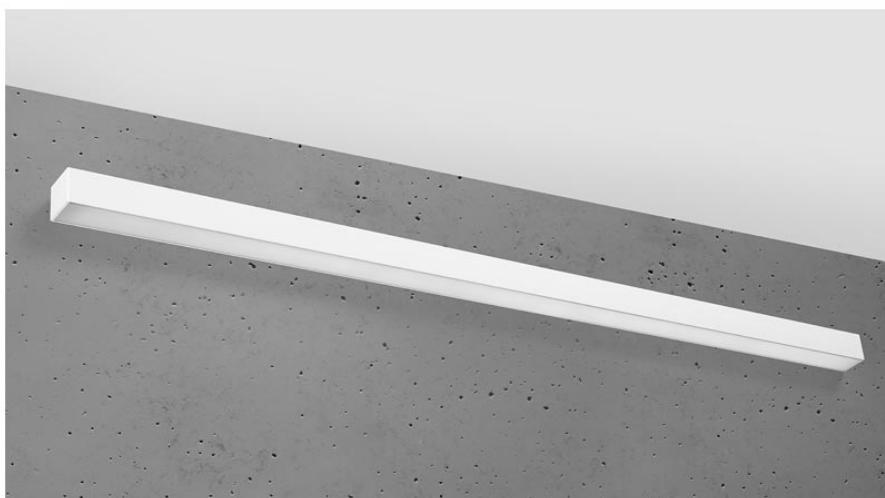

Aplique de pared PINNE LED 145 blanco, 31W

ESPECIFICACIONES

Alimentación	AC220V
Color	blanco
Interior-exterior	Interior
Protección IP	IP20
Estilo	moderno
Estancia	salon,pasillo

Referencia

LD2021403

Dimensiones del producto

1500x60x60mm

Dimensiones del packaging

155x10x10cm

DETALLES

Bombilla: LED, 48W, 7200LM, 4000K, 50Hz, 220V, IP20

Bombilla incluida.

Dimensiones: 145 / 5,3 / 5,3 cm.

Material: aluminio.

Color blanco

Ficha técnica

Aplique de pared PINNE LED 145 blanco, 31W

LEDBOX[®]

GALERIA

AVISO

Datos sujetos a cambios sin aviso. Excepto errores y omisiones. Asegúrese de utilizar el archivo más reciente posible.