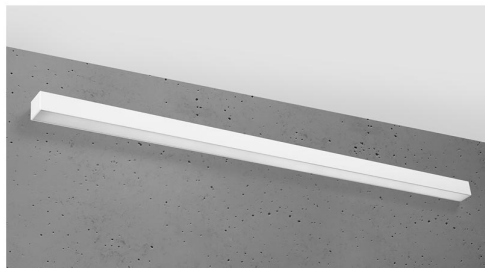

Aplique de pared PINNE LED 145 blanco, 31W

ESPECIFICACIONES

Alimentación	AC220V
Color	blanco
Interior-exterior	Interior
Protección IP	IP20
Estilo	moderno
Estancia	salon,pasillo

Referencia

LD2021403

Dimensiones del producto

1500x60x60mm

Dimensiones del packaging

155x10x10cm

DETALLES

Bombilla: LED, 48W, 7200LM, 4000K, 50Hz, 220V, IP20

Bombilla incluida.

Dimensiones: 145 / 5,3 / 5,3 cm.

Material: aluminio.

Color blanco

Ficha técnica

Aplique de pared PINNE LED 145 blanco, 31W

LEDBOX[®]

GALERIA

AVISO

Datos sujetos a cambios sin aviso. Excepto errores y omisiones. Asegúrese de utilizar el archivo más reciente posible.