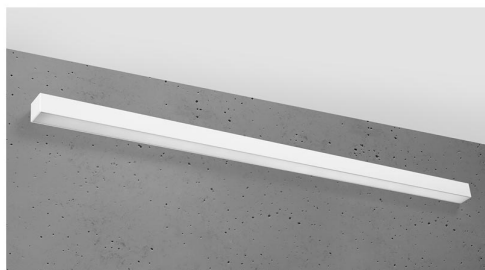

## Aplique de pared PINNE LED 145 blanco, 31W

### ESPECIFICACIONES

Alimentación	<b>AC220V</b>
Color	<b>blanco</b>
Interior-exterior	<b>Interior</b>
Protección IP	<b>IP20</b>
Estilo	<b>moderno</b>
Estancia	<b>salon,pasillo</b>

#### Dimensiones del producto

1500x60x60mm

### DETALLES

Bombilla: LED, 48W, 7200LM, 4000K, 50Hz, 220V, IP20

Bombilla incluida.

Dimensiones: 145 / 5,3 / 5,3 cm.

Material: aluminio.

Color blanco