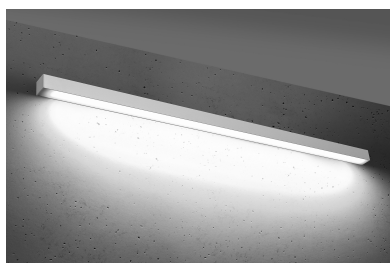

Aplique de pared PINNE LED 145 blanco, 31W

ESPECIFICACIONES

Alimentación	AC220V
Color	blanco
Interior-exterior	Interior
Protección IP	IP20
Estilo	moderno
Estancia	salon,pasillo

Referencia

LD2021403

Dimensiones del producto

1500x60x60mm

Dimensiones del packaging

155x10x10cm

DETALLES

Bombilla: LED, 48W, 7200LM, 4000K, 50Hz, 220V, IP20

Bombilla incluida.

Dimensiones: 145 / 5,3 / 5,3 cm.

Material: aluminio.

Color blanco

Ficha técnica

Aplique de pared PINNE LED 145 blanco, 31W

LEDBOX[®]

GALERIA

AVISO

Datos sujetos a cambios sin aviso. Excepto errores y omisiones. Asegúrese de utilizar el archivo más reciente posible.