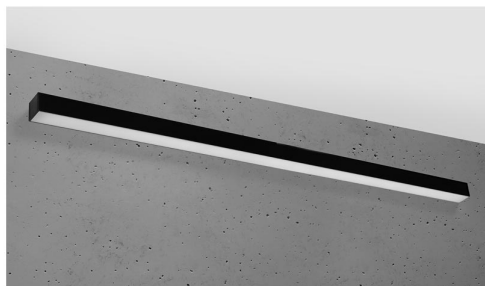

Aplique de pared PINNE LED 145 negro, 31W

ESPECIFICACIONES

Alimentación	AC220V
Color	negro
Interior-exterior	Interior
Protección IP	IP20
Estilo	moderno
Estancia	salon,pasillo

Referencia

LD2021404

Dimensiones del producto

1500x60x60mm

Dimensiones del packaging

155x10x10cm

DETALLES

Bombilla: LED, 48W, 7200LM, 4000K, 50Hz,
220V, IP20

Bombilla incluida.

Dimensiones: 145 / 5,3 / 5,3 cm.

Material: aluminio.

De color negro

Ficha técnica

Aplique de pared PINNE LED 145 negro, 31W

LEDBOX®

GALERIA

Ficha técnica

Aplique de pared PINNE LED 145 negro, 31W

LEDBOX®