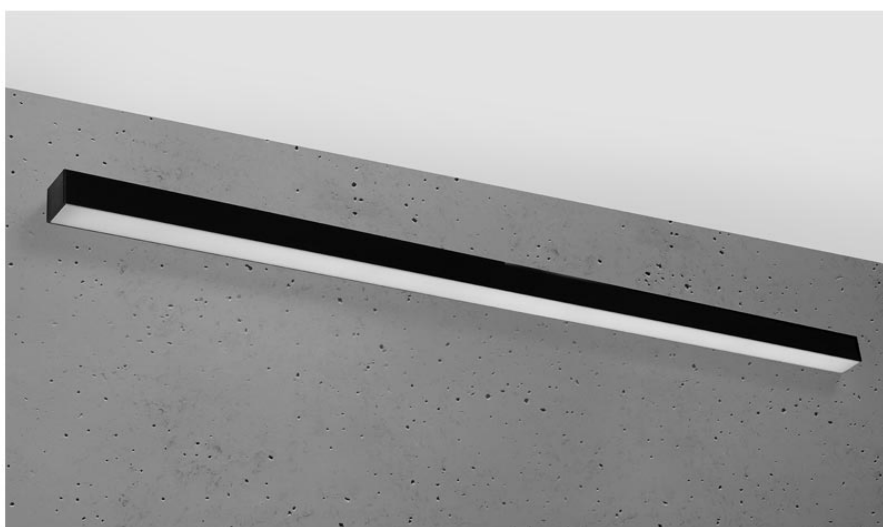

Aplique de pared PINNE LED 145 negro, 31W

ESPECIFICACIONES

Alimentación	AC220V
Color	negro
Interior-exterior	Interior
Protección IP	IP20
Estilo	moderno
Estancia	salon,pasillo

Referencia

LD2021404

Dimensiones del producto

1500x60x60mm

Dimensiones del packaging

155x10x10cm

DETALLES

Bombilla: LED, 48W, 7200LM, 4000K, 50Hz,
220V, IP20

Bombilla incluida.

Dimensiones: 145 / 5,3 / 5,3 cm.

Material: aluminio.

De color negro

Ficha técnica

Aplique de pared PINNE LED 145 negro, 31W

LEDBOX®

GALERIA

Ficha técnica

Aplique de pared PINNE LED 145 negro, 31W

LEDBOX®