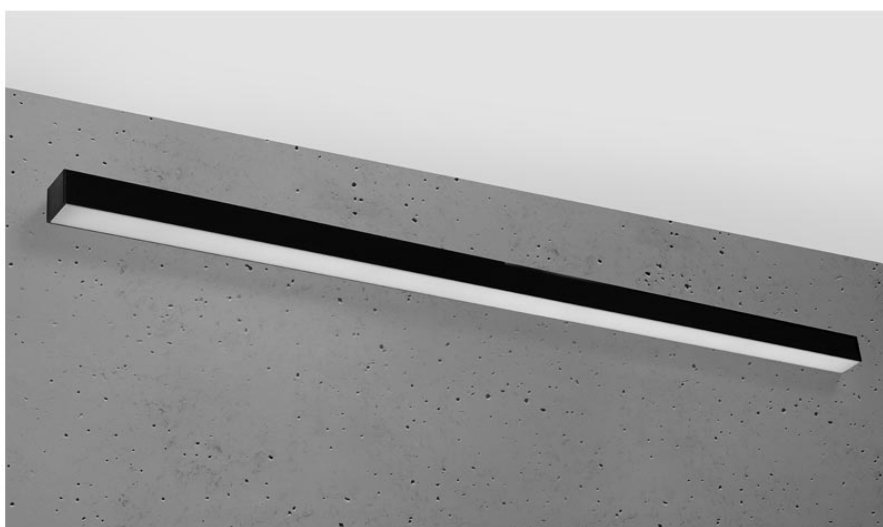

Aplique de pared PINNE LED 145 negro, 31W

ESPECIFICACIONES

Alimentación	AC220V
Color	negro
Interior-exterior	Interior
Protección IP	IP20
Estilo	moderno
Estancia	salon,pasillo

Referencia

LD2021404

Dimensiones del producto

1500x60x60mm

Dimensiones del packaging

155x10x10cm

DETALLES

Bombilla: LED, 48W, 7200LM, 4000K, 50Hz, 220V, IP20

Bombilla incluida.

Dimensiones: 145 / 5,3 / 5,3 cm.

Material: aluminio.

De color negro

Ficha técnica

Aplique de pared PINNE LED 145 negro, 31W

LEDBOX®

GALERIA

Ficha técnica

Aplique de pared PINNE LED 145 negro, 31W

LEDBOX®