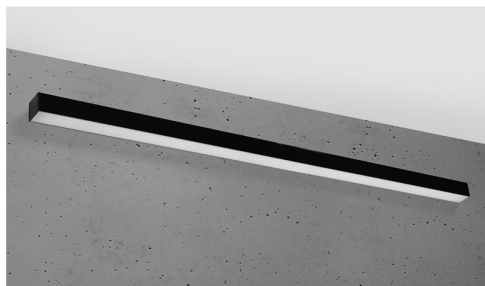

Aplique de pared PINNE LED 145 negro, 31W

ESPECIFICACIONES

Alimentación	AC220V
Color	negro
Interior-exterior	Interior
Protección IP	IP20
Estilo	moderno
Estancia	salon,pasillo

Referencia

LD2021404

Dimensiones del producto

1500x60x60mm

Dimensiones del packaging

155x10x10cm

DETALLES

Bombilla: LED, 48W, 7200LM, 4000K, 50Hz, 220V, IP20

Bombilla incluida.

Dimensiones: 145 / 5,3 / 5,3 cm.

Material: aluminio.

De color negro

Ficha técnica

Aplique de pared PINNE LED 145 negro, 31W

LEDBOX®

GALERIA

Ficha técnica

Aplique de pared PINNE LED 145 negro, 31W

LEDBOX®