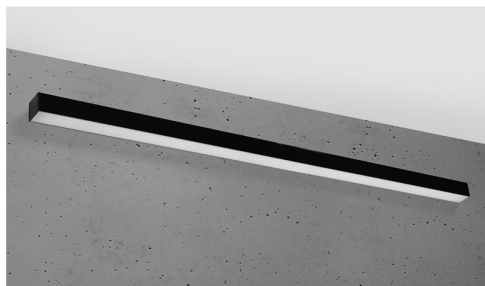

## Aplique de pared PINNE LED 145 negro, 31W

### ESPECIFICACIONES

Alimentación	<b>AC220V</b>
Color	<b>negro</b>
Interior-exterior	<b>Interior</b>
Protección IP	<b>IP20</b>
Estilo	<b>moderno</b>
Estancia	<b>salon,pasillo</b>

#### Dimensiones del producto

1500x60x60mm

### DETALLES

Bombilla: LED, 48W, 7200LM, 4000K, 50Hz, 220V, IP20

Bombilla incluida.

Dimensiones: 145 / 5,3 / 5,3 cm.

Material: aluminio.

De color negro