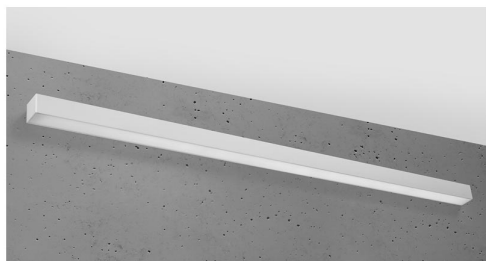

Aplique de pared PINNE LED 145 gris, 31W

ESPECIFICACIONES

Alimentación	AC220V
Color	gris
Interior-exterior	Interior
Protección IP	IP20
Estilo	moderno
Estancia	salon,pasillo

Referencia

LD2021405

Dimensiones del producto

1500x60x60mm

Dimensiones del packaging

155x10x10cm

DETALLES

Bombilla: LED, 48W, 7200LM, 4000K, 50Hz, 220V, IP20

Bombilla incluida.

Dimensiones: 145 / 5,3 / 5,3 cm.

Material: aluminio.

Color: gris

Ficha técnica

Aplique de pared PINNE LED 145 gris, 31W

LEDBOX®

GALERIA

Ficha técnica

Aplique de pared PINNE LED 145 gris, 31W

LEDBOX®