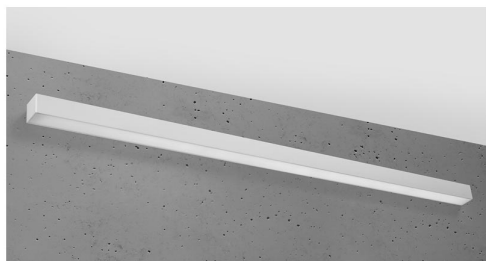

## Aplique de pared PINNE LED 145 gris, 31W

### ESPECIFICACIONES

Alimentación	<b>AC220V</b>
Color	<b>gris</b>
Interior-exterior	<b>Interior</b>
Protección IP	<b>IP20</b>
Estilo	<b>moderno</b>
Estancia	<b>salon,pasillo</b>

#### Dimensiones del producto

1500x60x60mm

### DETALLES

Bombilla: LED, 48W, 7200LM, 4000K, 50Hz, 220V, IP20

Bombilla incluida.

Dimensiones: 145 / 5,3 / 5,3 cm.

Material: aluminio.

Color: gris