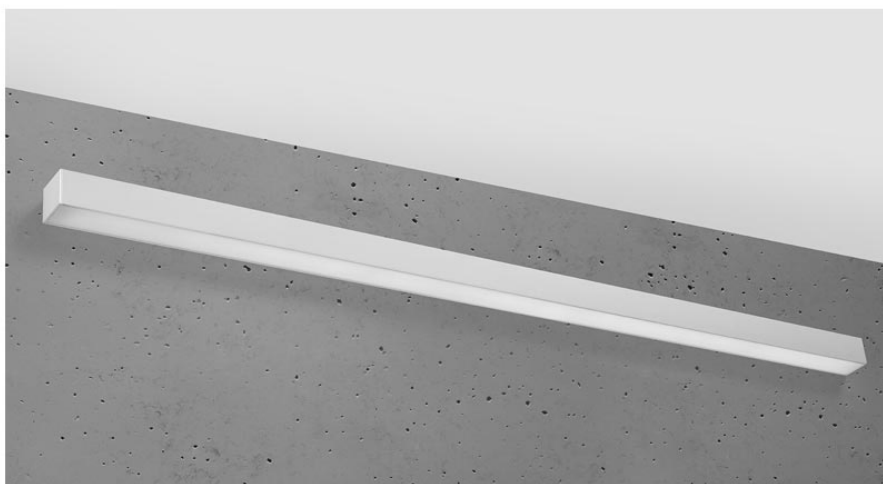

Aplique de pared PINNE LED 145 gris, 31W

ESPECIFICACIONES

Alimentación	AC220V
Color	gris
Interior-exterior	Interior
Protección IP	IP20
Estilo	moderno
Estancia	salon,pasillo

Referencia

LD2021405

Dimensiones del producto

1500x60x60mm

Dimensiones del packaging

155x10x10cm

DETALLES

Bombilla: LED, 48W, 7200LM, 4000K, 50Hz, 220V, IP20

Bombilla incluida.

Dimensiones: 145 / 5,3 / 5,3 cm.

Material: aluminio.

Color: gris

Ficha técnica

Aplique de pared PINNE LED 145 gris, 31W

LEDBOX®

GALERIA

Ficha técnica

Aplique de pared PINNE LED 145 gris, 31W

LEDBOX®