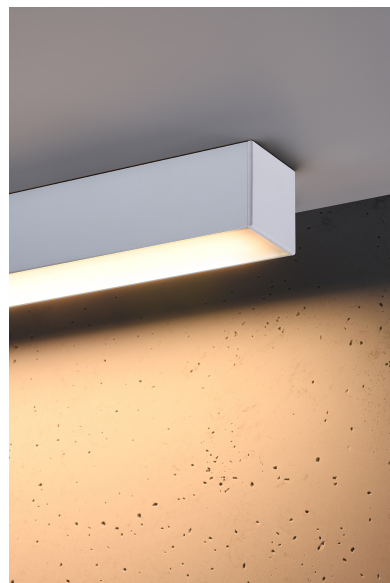

Aplique de techo PINNE LED 145 blanco, 31W

ESPECIFICACIONES

Alimentación	AC220V
Color	blanco
Interior-exterior	Interior
Protección IP	IP20
Estilo	moderno
Estancia	salon,pasillo

Referencia

LD2021406

Dimensiones del producto

1500x60x60mm

Dimensiones del packaging

148x44747x44747cm

DETALLES

Bombilla: LED, 48W, 7200LM, 3000K, 50Hz, 220V, IP20

Bombilla incluida.

Dimensiones: 145 / 5,3 / 5,3 cm.

Material: aluminio.

Color blanco

Ficha técnica

Aplique de techo PINNE LED 145 blanco, 31W

LEDBOX[®]

GALERIA

Ficha técnica

Aplique de techo PINNE LED 145 blanco, 31W

LEDBOX®