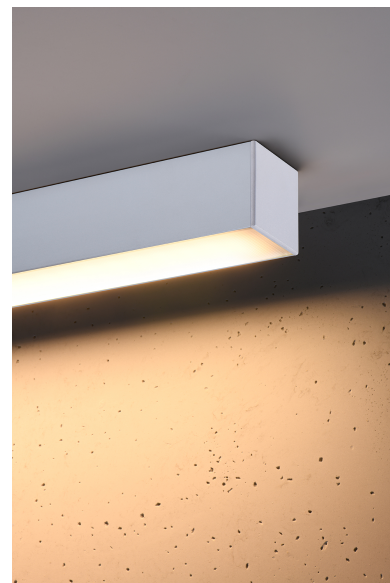

Aplique de techo PINNE LED 145 blanco, 31W

ESPECIFICACIONES

Alimentación	AC220V
Color	blanco
Interior-exterior	Interior
Protección IP	IP20
Estilo	moderno
Estancia	salon,pasillo

Referencia

LD2021406

Dimensiones del producto

1500x60x60mm

Dimensiones del packaging

148x44747x44747cm

DETALLES

Bombilla: LED, 48W, 7200LM, 3000K, 50Hz, 220V, IP20

Bombilla incluida.

Dimensiones: 145 / 5,3 / 5,3 cm.

Material: aluminio.

Color blanco

Ficha técnica

Aplique de techo PINNE LED 145 blanco, 31W

LEDBOX[®]

GALERIA

AVISO

Datos sujetos a cambios sin aviso. Excepto errores y omisiones. Asegúrese de utilizar el archivo más reciente posible.