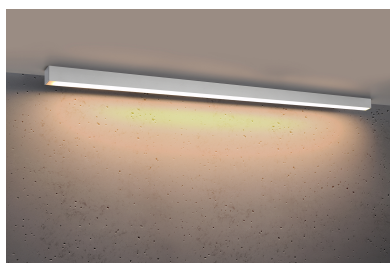

Aplique de techo PINNE LED 145 blanco, 31W

ESPECIFICACIONES

Alimentación	AC220V
Color	blanco
Interior-exterior	Interior
Protección IP	IP20
Estilo	moderno
Estancia	salon,pasillo

Referencia

LD2021406

Dimensiones del producto

1500x60x60mm

Dimensiones del packaging

148x44747x44747cm

DETALLES

Bombilla: LED, 48W, 7200LM, 3000K, 50Hz, 220V, IP20

Bombilla incluida.

Dimensiones: 145 / 5,3 / 5,3 cm.

Material: aluminio.

Color blanco

Ficha técnica

Aplique de techo PINNE LED 145 blanco, 31W

LEDBOX[®]

GALERIA

Ficha técnica

Aplique de techo PINNE LED 145 blanco, 31W

LEDBOX®