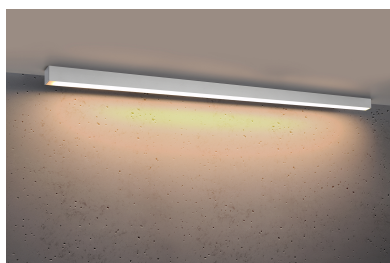

Aplique de techo PINNE LED 145 blanco, 31W

ESPECIFICACIONES

Alimentación	AC220V
Color	blanco
Interior-exterior	Interior
Protección IP	IP20
Estilo	moderno
Estancia	salon,pasillo

Referencia

LD2021406

Dimensiones del producto

1500x60x60mm

Dimensiones del packaging

148x44747x44747cm

DETALLES

Bombilla: LED, 48W, 7200LM, 3000K, 50Hz, 220V, IP20

Bombilla incluida.

Dimensiones: 145 / 5,3 / 5,3 cm.

Material: aluminio.

Color blanco

Ficha técnica

Aplique de techo PINNE LED 145 blanco, 31W

LEDBOX®

GALERIA

AVISO

Datos sujetos a cambios sin aviso. Excepto errores y omisiones. Asegúrese de utilizar el archivo más reciente posible.