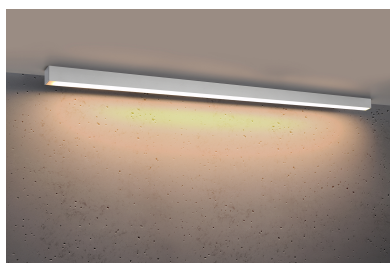

Aplique de techo PINNE LED 145 blanco, 31W

ESPECIFICACIONES

Alimentación	AC220V
Color	blanco
Interior-exterior	Interior
Protección IP	IP20
Estilo	moderno
Estancia	salon,pasillo

Referencia

LD2021406

Dimensiones del producto

1500x60x60mm

Dimensiones del packaging

148x44747x44747cm

DETALLES

Bombilla: LED, 48W, 7200LM, 3000K, 50Hz, 220V, IP20

Bombilla incluida.

Dimensiones: 145 / 5,3 / 5,3 cm.

Material: aluminio.

Color blanco

Ficha técnica

Aplique de techo PINNE LED 145 blanco, 31W

LEDBOX[®]

GALERIA

AVISO

Datos sujetos a cambios sin aviso. Excepto errores y omisiones. Asegúrese de utilizar el archivo más reciente posible.