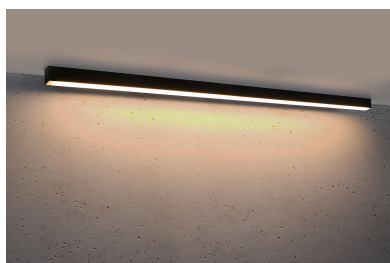

Aplique de techo PINNE LED 145 negro, 31W

ESPECIFICACIONES

Alimentación	AC220V
Color	negro
Interior-exterior	Interior
Protección IP	IP20
Estilo	moderno
Estancia	salon,pasillo

Referencia

LD2021407

Dimensiones del producto

1500x60x60mm

Dimensiones del packaging

148x44747x44747cm

DETALLES

Bombilla: LED, 48W, 7200LM, 3000K, 50Hz, 220V, IP20

Bombilla incluida.

Dimensiones: 145 / 5,3 / 5,3 cm.

Material: aluminio.

De color negro

Ficha técnica

Aplique de techo PINNE LED 145 negro, 31W

LEDBOX[®]

GALERIA

Ficha técnica

Aplique de techo PINNE LED 145 negro, 31W

LEDBOX®