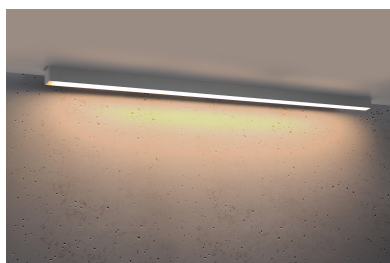

Aplique de techo PINNE LED 145 gris, 31W

ESPECIFICACIONES

Alimentación	AC220V
Color	gris
Interior-exterior	Interior
Protección IP	IP20
Estilo	moderno
Estancia	salon,pasillo

Referencia

LD2021408

Dimensiones del producto

1500x60x60mm

Dimensiones del packaging

148x44747x44747cm

DETALLES

Bombilla: LED, 48W, 7200LM, 3000K, 50Hz, 220V, IP20

Bombilla incluida.

Dimensiones: 145 / 5,3 / 5,3 cm.

Material: aluminio.

Color: gris

Ficha técnica

Aplique de techo PINNE LED 145 gris, 31W

LEDBOX®

GALERIA

Ficha técnica

Aplique de techo PINNE LED 145 gris, 31W

LEDBOX®