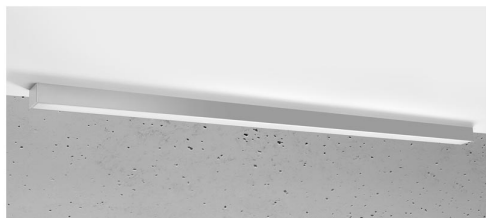

## Aplique de techo PINNE LED 145 gris, 31W

#### Dimensiones del producto

1500x60x60mm

### DETALLES

Bombilla: LED, 48W, 7200LM, 3000K, 50Hz, 220V, IP20

Bombilla incluida.

Dimensiones: 145 / 5,3 / 5,3 cm.

Material: aluminio.

Color: gris