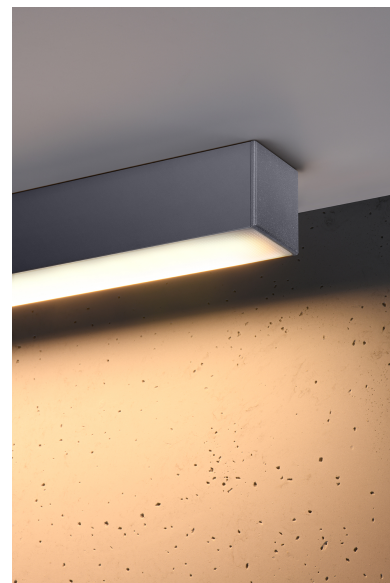

Ficha técnica

Aplique de techo PINNE LED 145 gris, 31W

LEDBOX®

AVISO

Datos sujetos a cambios sin aviso. Excepto errores y omisiones. Asegúrese de utilizar el archivo más reciente posible.