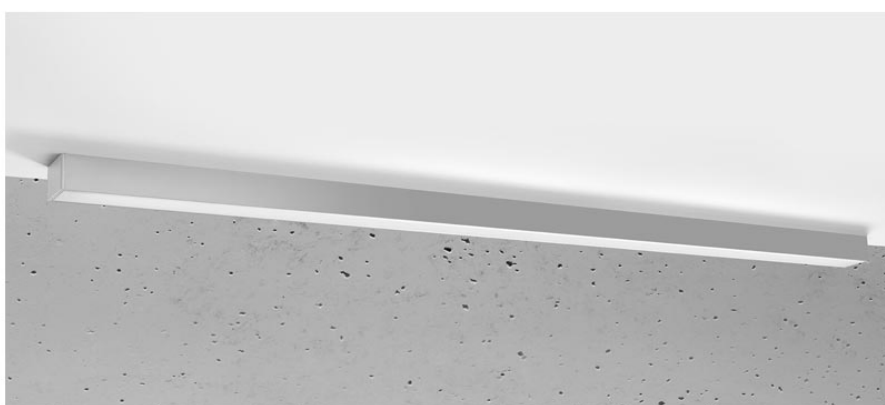

Aplique de techo PINNE LED 145 gris, 31W

ESPECIFICACIONES

Alimentación	AC220V
Color	gris
Interior-exterior	Interior
Protección IP	IP20
Estilo	moderno
Estancia	salon,pasillo

Referencia

LD2021408

Dimensiones del producto

1500x60x60mm

Dimensiones del packaging

148x44747x44747cm

DETALLES

Bombilla: LED, 48W, 7200LM, 3000K, 50Hz, 220V, IP20

Bombilla incluida.

Dimensiones: 145 / 5,3 / 5,3 cm.

Material: aluminio.

Color: gris

Ficha técnica

Aplique de techo PINNE LED 145 gris, 31W

LEDBOX®

GALERIA

Ficha técnica

Aplique de techo PINNE LED 145 gris, 31W

LEDBOX®