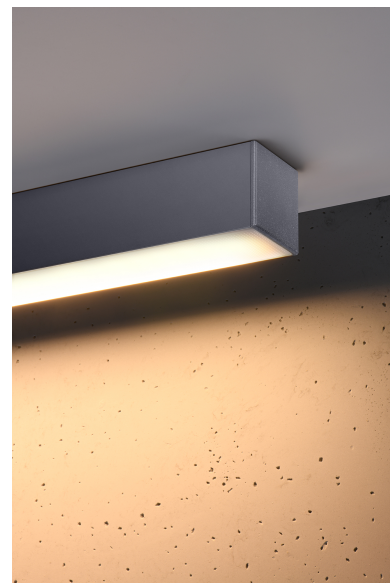

Aplique de techo PINNE LED 145 gris, 31W

ESPECIFICACIONES

Alimentación	AC220V
Color	gris
Interior-exterior	Interior
Protección IP	IP20
Estilo	moderno
Estancia	salon,pasillo

Referencia

LD2021408

Dimensiones del producto

Color: gris

Ficha técnica

Aplique de techo PINNE LED 145 gris, 31W

LEDBOX®

GALERIA

Ficha técnica

Aplique de techo PINNE LED 145 gris, 31W

LEDBOX®