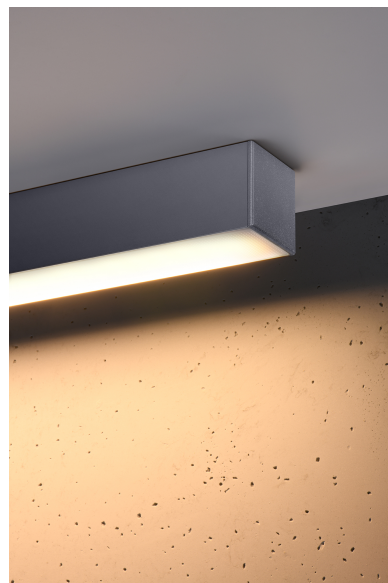

Ficha técnica

Aplique de techo PINNE LED 145 gris, 31W

LEDBOX®

AVISO

Datos sujetos a cambios sin aviso. Excepto errores y omisiones. Asegúrese de utilizar el archivo más reciente posible.