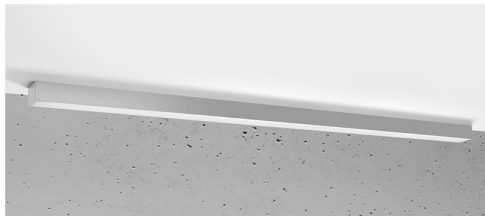

## Aplique de techo PINNE LED 145 gris, 31W

#### Dimensiones del producto

1500x60x60mm

### DETALLES

Bombilla: LED, 48W, 7200LM, 3000K, 50Hz, 220V, IP20

Bombilla incluida.

Dimensiones: 145 / 5,3 / 5,3 cm.

Material: aluminio.

Color: gris