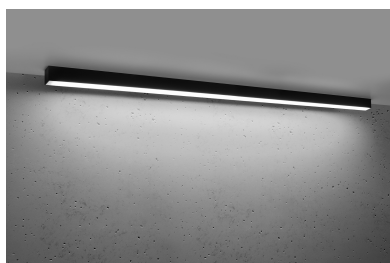

Aplique de techo PINNE LED 145 negro, 31W

ESPECIFICACIONES

Alimentación	AC220V
Color	negro
Interior-exterior	Interior
Protección IP	IP20
Estilo	moderno
Estancia	salon,pasillo

Referencia

LD2021410

Dimensiones del producto

1500x60x60mm

Dimensiones del packaging

155x10x10cm

DETALLES

Bombilla: LED, 48W, 7200LM, 4000K, 50Hz, 220V, IP20

Bombilla incluida.

Dimensiones: 145 / 5,3 / 5,3 cm.

Material: aluminio.

De color negro

Ficha técnica

Aplique de techo PINNE LED 145 negro, 31W

LEDBOX®

GALERIA

Ficha técnica

Aplique de techo PINNE LED 145 negro, 31W

LEDBOX®