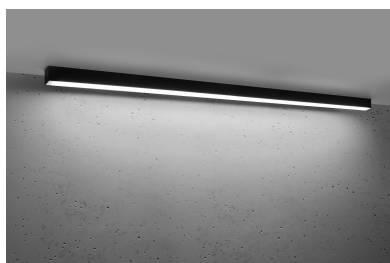

Aplique de techo PINNE LED 145 negro, 31W

ESPECIFICACIONES

Alimentación	AC220V
Color	negro
Interior-exterior	Interior
Protección IP	IP20
Estilo	moderno
Estancia	salon,pasillo

Referencia

LD2021410

Dimensiones del producto

1500x60x60mm

Dimensiones del packaging

155x10x10cm

DETALLES

Bombilla: LED, 48W, 7200LM, 4000K, 50Hz, 220V, IP20

Bombilla incluida.

Dimensiones: 145 / 5,3 / 5,3 cm.

Material: aluminio.

De color negro

Ficha técnica

Aplique de techo PINNE LED 145 negro, 31W

LEDBOX[®]

GALERIA

Ficha técnica

Aplique de techo PINNE LED 145 negro, 31W

LEDBOX®