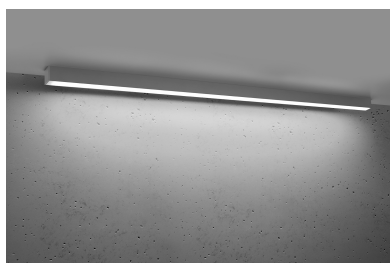

Aplique de techo PINNE LED 145 gris, 31W

ESPECIFICACIONES

Puntos de Luz	1
Alimentación	AC220V
Casquillo	E27
Otros	Housing
Color	gris
Interior-exterior	Interior
Protección IP	IP20
Estilo	moderno
Estancia	salon,pasillo

Bombilla incluida.

Dimensiones: 145 / 5,3 / 5,3 cm.

Material: aluminio.

Color: gris

Ficha técnica

Aplique de techo PINNE LED 145 gris, 31W

LEDBOX®

GALERIA

Ficha técnica

Aplique de techo PINNE LED 145 gris, 31W

LEDBOX®

AVISO

Datos sujetos a cambios sin aviso. Excepto errores y omisiones. Asegúrese de utilizar el archivo más reciente posible.