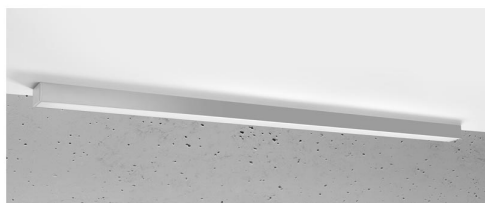

Aplique de techo PINNE LED 145 gris, 31W

ESPECIFICACIONES

Puntos de Luz	1
Alimentación	AC220V
Casquillo	E27
Otros	Housing
Color	gris
Interior-exterior	Interior
Protección IP	IP20
Estilo	moderno
Estancia	salon,pasillo

Referencia

LD2021411

Dimensiones del producto

1500x60x60mm

Dimensiones del packaging

155x10x10cm

DETALLES

Bombilla: LED, 48W, 7200LM, 4000K, 50Hz, 220V, IP20

Bombilla incluida.

Dimensiones: 145 / 5,3 / 5,3 cm.

Material: aluminio.

Color: gris

Ficha técnica

Aplique de techo PINNE LED 145 gris, 31W

LEDBOX®

GALERIA

Ficha técnica

Aplique de techo PINNE LED 145 gris, 31W

LEDBOX®

AVISO

Datos sujetos a cambios sin aviso. Excepto errores y omisiones. Asegúrese de utilizar el archivo más reciente posible.