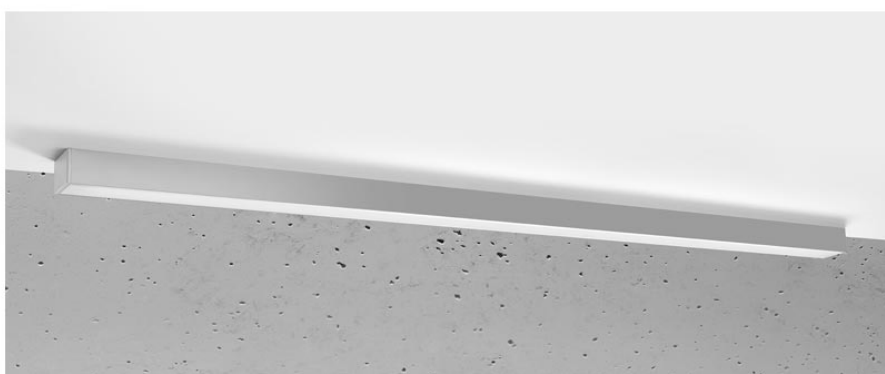

Aplique de techo PINNE LED 145 gris, 31W

ESPECIFICACIONES

Puntos de Luz	1
Alimentación	AC220V
Casquillo	E27
Otros	Housing
Color	gris
Interior-exterior	Interior
Protección IP	IP20
Estilo	moderno
Estancia	salon,pasillo

Bombilla incluida.

Dimensiones: 145 / 5,3 / 5,3 cm.

Material: aluminio.

Color: gris

Ficha técnica

Aplique de techo PINNE LED 145 gris, 31W

LEDBOX®

GALERIA

Ficha técnica

Aplique de techo PINNE LED 145 gris, 31W

LEDBOX®

AVISO

Datos sujetos a cambios sin aviso. Excepto errores y omisiones. Asegúrese de utilizar el archivo más reciente posible.