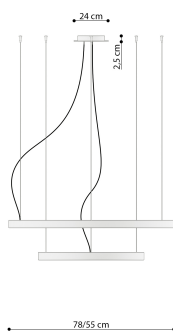

Referencia

LD2021412

Dimensiones del producto

780x780x1500mm

Dimensiones del packaging

88x88x17cm

DETALLES

Bombilla: LED, 80W, 9390LM, 3000K, 50Hz,
220V, IP20

Bombilla incluida.

Dimensiones: 78/78/150 cm.

Material: Acero

De color negro

Ficha técnica

Lámpara colgante LED RIO 2 55/78, negro, 80W, 3000K

LEDBOX®

Ficha técnica

Lámpara colgante LED RIO 2 55/78, negro, 80W, 3000K

LEDBOX®

GALERIA

max. 150 cm

Ficha técnica

Lámpara colgante LED RIO 2 55/78, negro, 80W, 3000K

LEDBOX®

AVISO