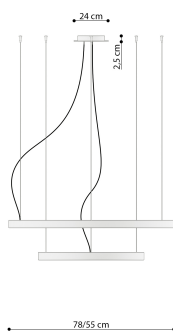

Ficha técnica

Lámpara colgante LED RIO 2 55/78, negro, 80W, 3000K

LEDBOX®

GALERIA