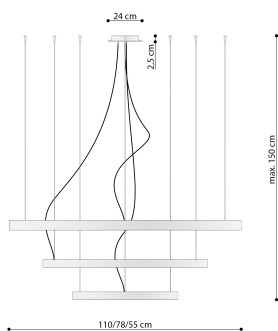

Ficha técnica

Lámpara colgante LED RIO 3 55/78/110, negro, 150W, 3000K

LEDBOX®

GALERIA