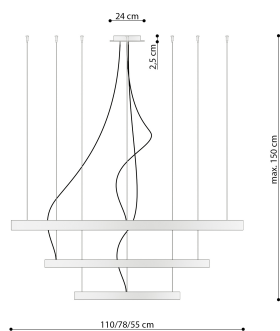

Ficha técnica

Lámpara colgante LED RIO 3 55/78/110, negro, 150W, 3000K

LEDBOX®

GALERIA