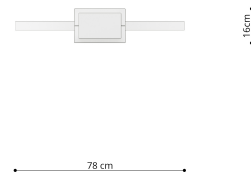

#### Dimensiones del producto

780x160x1500mm

#### Dimensiones del packaging

88x88x17cm

### DETALLES

Bombilla: LED, 50W, 5520LM, 4000K, CRI90, 50-60Hz, ~ 220-230V, IP20, Clase de aparatos II

Bombilla incluida.

Dimensiones: 78/16/150 cm.

Altura del perfil: 4 cm

Ancho de perfil: 0,8 cm

Material: Acero