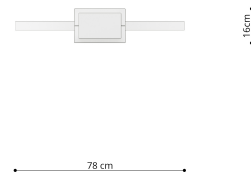

Referencia

LD2021414

Dimensiones del producto

780x160x1500mm

Dimensiones del packaging

88x88x17cm

DETALLES

Bombilla: LED, 50W, 5520LM, 4000K, CRI90, 50-60Hz, ~ 220-230V, IP20, Clase de aparatos II

Bombilla incluida.

Dimensiones: 78/16/150 cm.

Altura del perfil: 4 cm

Ancho de perfil: 0,8 cm

Material: Acero

Color: Oro

Ficha técnica

Lámpara de techo LED RIO 78, gold, 50W, 4000K

LEDBOX®

Ficha técnica

Lámpara de techo LED RIO 78, gold, 50W, 4000K

LEDBOX®

GALERIA

Ficha técnica

Lámpara de techo LED RIO 78, gold, 50W, 4000K

LEDBOX®