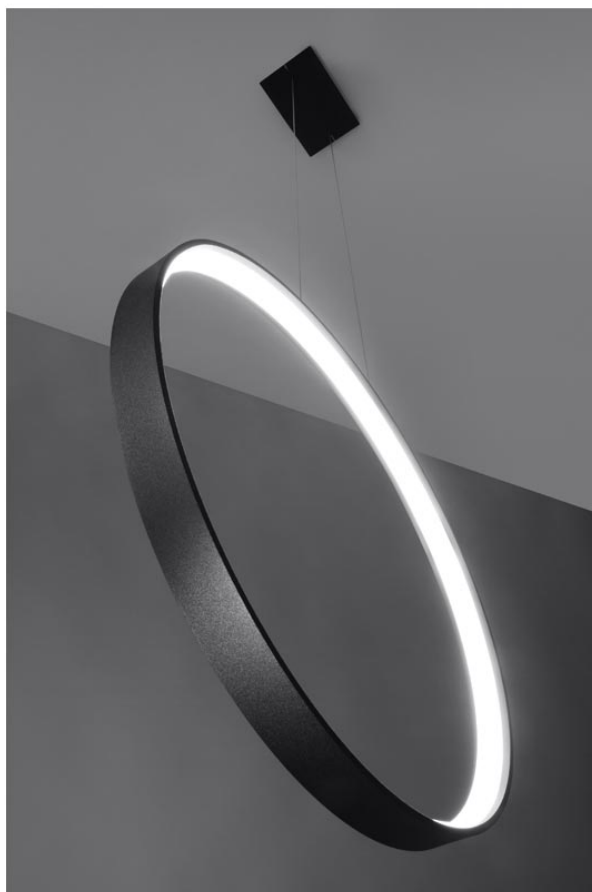

Lámpara de techo LED RIO 78, gold, 50W, 4000K

ESPECIFICACIONES

Puntos de Luz	1
Alimentación	AC220V
Casquillo	E27
Otros	Housing
Color	negro
Interior-exterior	Interior
Protección IP	IP20
Estilo	moderno
Estancia	salon

Bombilla incluida.

Dimensiones: 78/16/150 cm.

Altura del perfil: 4 cm

Ancho de perfil: 0,8 cm

Material: Acero

Color: Oro

Ficha técnica

Lámpara de techo LED RIO 78, gold, 50W, 4000K

LEDBOX®

GALERIA

Ficha técnica

Lámpara de techo LED RIO 78, gold, 50W, 4000K

LEDBOX®

AVISO

Datos sujetos a cambios sin aviso. Excepto errores y omisiones. Asegúrese de utilizar el archivo más reciente posible.