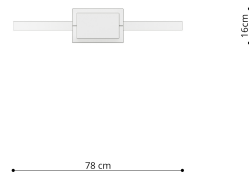

Referencia

LD2021414

Dimensiones del producto

780x160x1500mm

Dimensiones del packaging

88x88x17cm

DETALLES

Bombilla: LED, 50W, 5520LM, 4000K, CRI90, 50-60Hz, ~ 220-230V, IP20, Clase de aparatos II

Bombilla incluida.

Dimensiones: 78/16/150 cm.

Altura del perfil: 4 cm

Ancho de perfil: 0,8 cm

Material: Acero

Color: Oro

Ficha técnica

Lámpara de techo LED RIO 78, gold, 50W, 4000K

LEDBOX®

GALERIA

Ficha técnica

Lámpara de techo LED RIO 78, gold, 50W, 4000K

LEDBOX®

AVISO

Datos sujetos a cambios sin aviso. Excepto errores y omisiones. Asegúrese de utilizar el archivo más reciente posible.