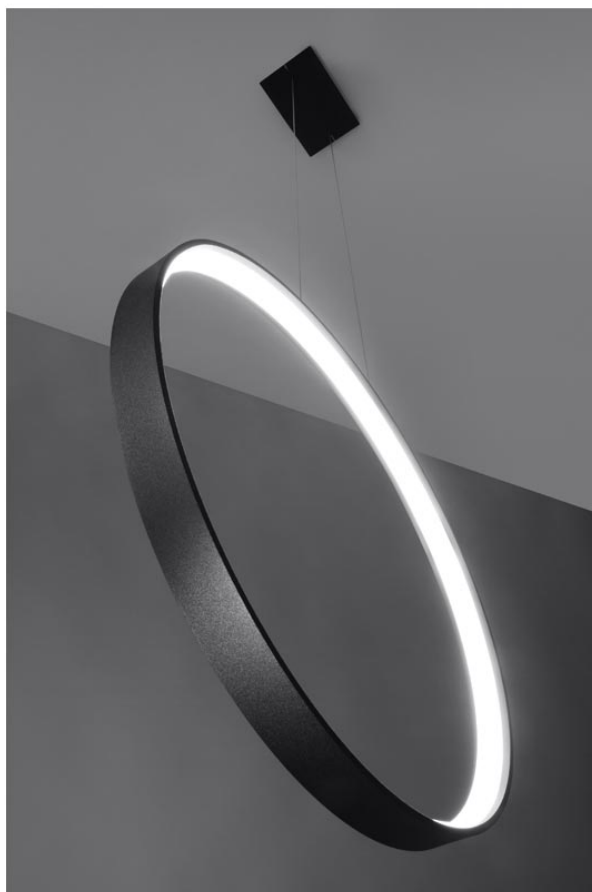

Ficha técnica

Lámpara de techo LED RIO 78, gold, 50W, 4000K

LEDBOX®

GALERIA