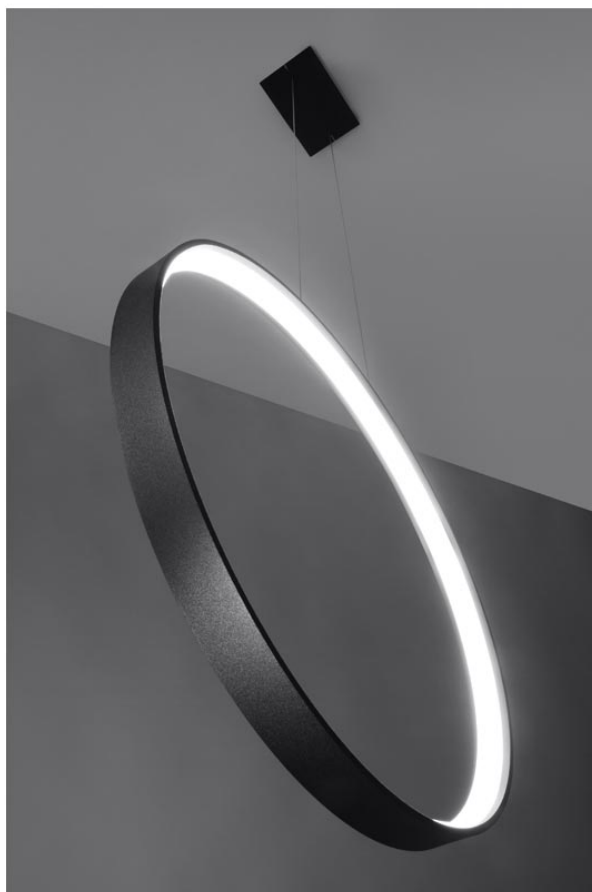

Lámpara de techo LED RIO 78, gold, 50W, 4000K

ESPECIFICACIONES

Puntos de Luz	1
Alimentación	AC220V
Casquillo	E27
Otros	Housing
Color	negro
Interior-exterior	Interior
Protección IP	IP20
Estilo	moderno
Estancia	salon

Bombilla incluida.

Dimensiones: 78/16/150 cm.

Altura del perfil: 4 cm

Ancho de perfil: 0,8 cm

Material: Acero

Color: Oro

Ficha técnica

Lámpara de techo LED RIO 78, gold, 50W, 4000K

LEDBOX®

Ficha técnica

Lámpara de techo LED RIO 78, gold, 50W, 4000K

LEDBOX®

GALERIA

Ficha técnica

Lámpara de techo LED RIO 78, gold, 50W, 4000K

LEDBOX®