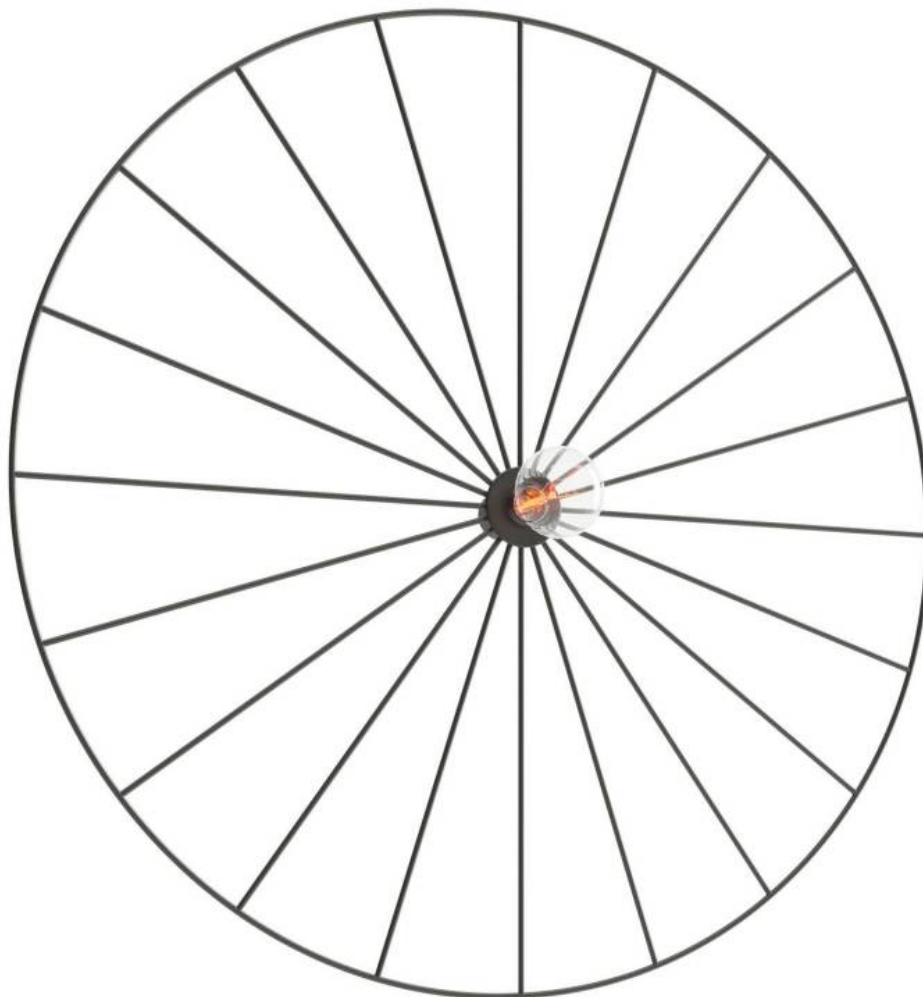

Aplique de pared SIRKEL 60, negro, E27

ESPECIFICACIONES

Puntos de Luz	1
Alimentación	AC220V
Casquillo	E27
Otros	Housing
Color	negro
Interior-exterior	Interior
Protección IP	IP20
Estilo	moderno
Estancia	salon

Referencia

LD2021417

Dimensiones del producto

600x600x120mm

DETALLES

Bombilla: E27, 1x60W, 1x15W LED, 50-60Hz, ~ 220-230V, IP20, Clase de aparatos I
Bombilla no incluida.

Dimensiones: 60/60/12 cm.

Material: Acero

De color negro

ESQUEMA DE INSTALACIÓN

60 cm

GALERIA

AVISO

Datos sujetos a cambios sin aviso. Excepto errores y omisiones. Asegúrese de utilizar el archivo más reciente posible.