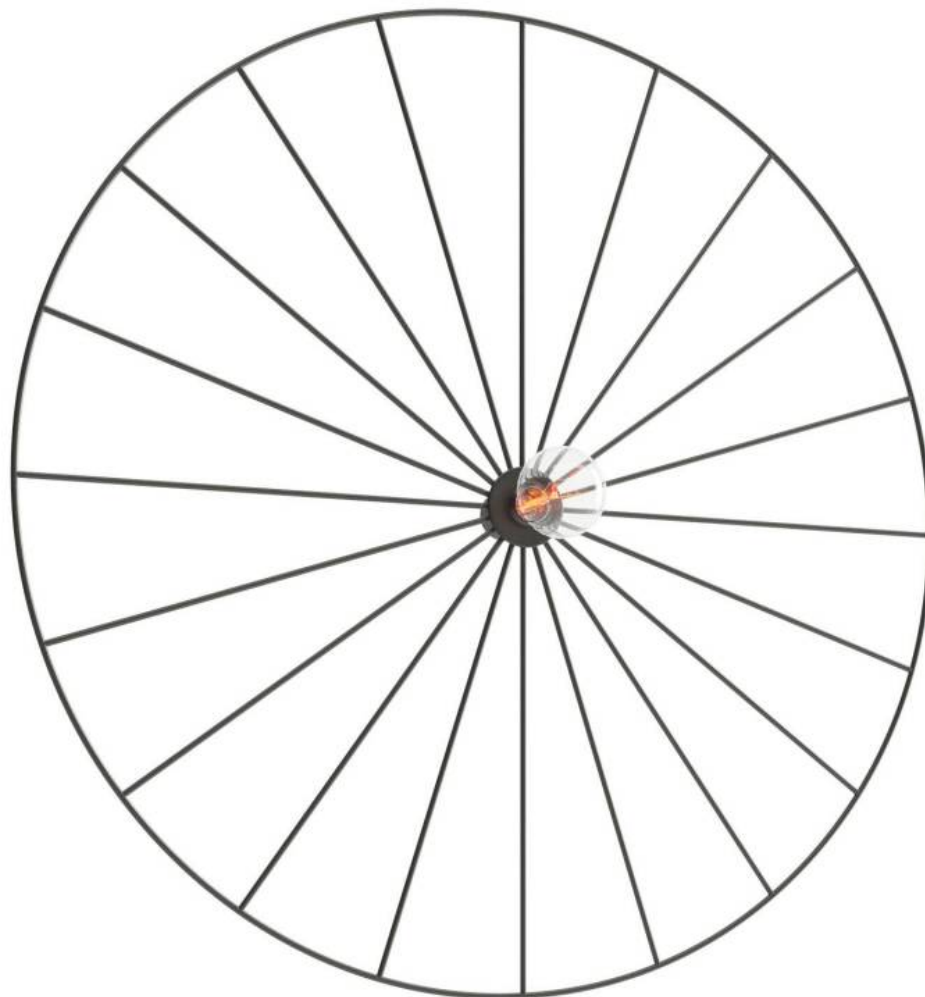

Aplique de pared SIRKEL 60, negro, E27

ESPECIFICACIONES

Puntos de Luz	1
Alimentación	AC220V
Casquillo	E27
Otros	Housing
Color	negro
Interior-exterior	Interior
Protección IP	IP20
Estilo	moderno
Estancia	salon

Referencia

LD2021417

Dimensiones del producto

600x600x120mm

DETALLES

Bombilla: E27, 1x60W, 1x15W LED, 50-60Hz, ~ 220-230V, IP20, Clase de aparatos I
Bombilla no incluida.

Dimensiones: 60/60/12 cm.

Material: Acero

De color negro

ESQUEMA DE INSTALACIÓN

GALERIA

AVISO

Datos sujetos a cambios sin aviso. Excepto errores y omisiones. Asegúrese de utilizar el archivo más reciente posible.