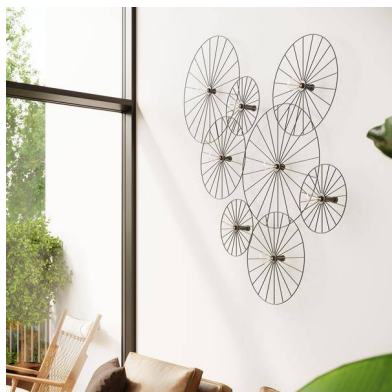

Aplique de pared SIRKEL 60, negro, E27

ESPECIFICACIONES

Puntos de Luz	1
Alimentación	AC220V
Casquillo	E27
Otros	Housing
Color	negro
Interior-exterior	Interior
Protección IP	IP20
Estilo	moderno
Estancia	salon

Referencia

LD2021417

Dimensiones del producto

600x600x120mm

DETALLES

Bombilla: E27, 1x60W, 1x15W LED, 50-60Hz, ~ 220-230V, IP20, Clase de aparatos I
Bombilla no incluida.

Dimensiones: 60/60/12 cm.

Material: Acero

De color negro

ESQUEMA DE INSTALACIÓN

60 cm

GALERIA

AVISO

Datos sujetos a cambios sin aviso. Excepto errores y omisiones. Asegúrese de utilizar el archivo más reciente posible.