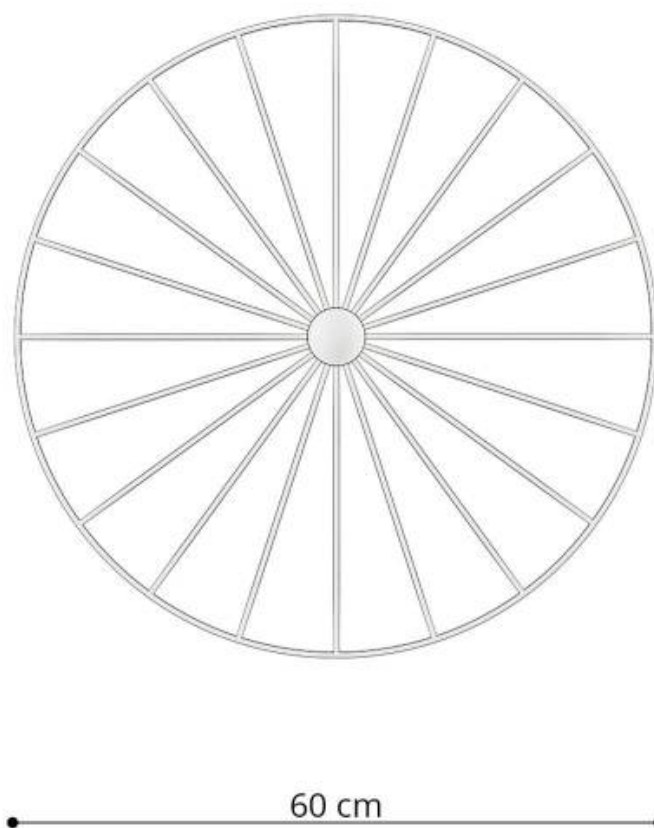

Aplique de pared SIRKEL 60, negro, E27

ESPECIFICACIONES

Puntos de Luz	1
Alimentación	AC220V
Casquillo	E27
Otros	Housing
Color	negro
Interior-exterior	Interior
Protección IP	IP20
Estilo	moderno
Estancia	salon

Referencia

LD2021417

Dimensiones del producto

600x600x120mm

DETALLES

Bombilla: E27, 1x60W, 1x15W LED, 50-60Hz, ~ 220-230V, IP20, Clase de aparatos I
Bombilla no incluida.

Dimensiones: 60/60/12 cm.

Material: Acero

De color negro

ESQUEMA DE INSTALACIÓN

GALERIA

AVISO

Datos sujetos a cambios sin aviso. Excepto errores y omisiones. Asegúrese de utilizar el archivo más reciente posible.