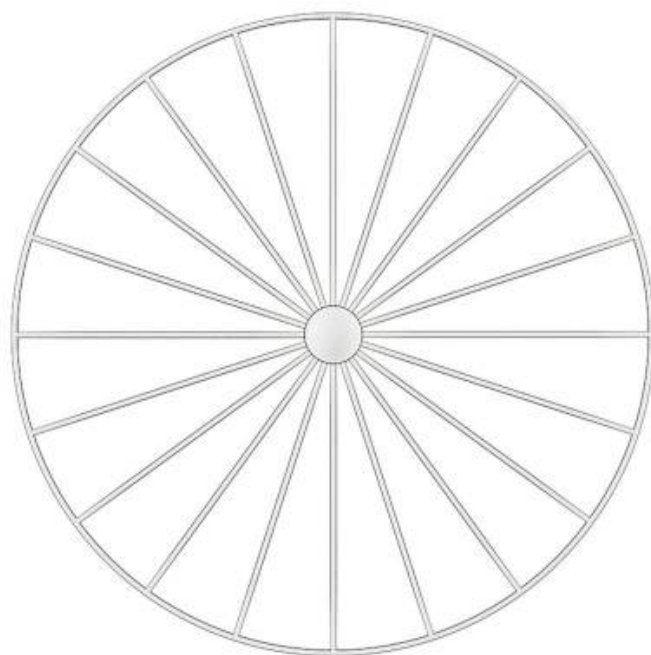

Aplique de pared SIRKEL 60, negro, E27

ESPECIFICACIONES

Puntos de Luz	1
Alimentación	AC220V
Casquillo	E27
Otros	Housing
Color	negro
Interior-exterior	Interior
Protección IP	IP20
Estilo	moderno
Estancia	salon

Referencia

LD2021417

Dimensiones del producto

600x600x120mm

DETALLES

Bombilla: E27, 1x60W, 1x15W LED, 50-60Hz, ~ 220-230V, IP20, Clase de aparatos I
Bombilla no incluida.

Dimensiones: 60/60/12 cm.

Material: Acero

De color negro

ESQUEMA DE INSTALACIÓN

60 cm

GALERIA

AVISO

Datos sujetos a cambios sin aviso. Excepto errores y omisiones. Asegúrese de utilizar el archivo más reciente posible.