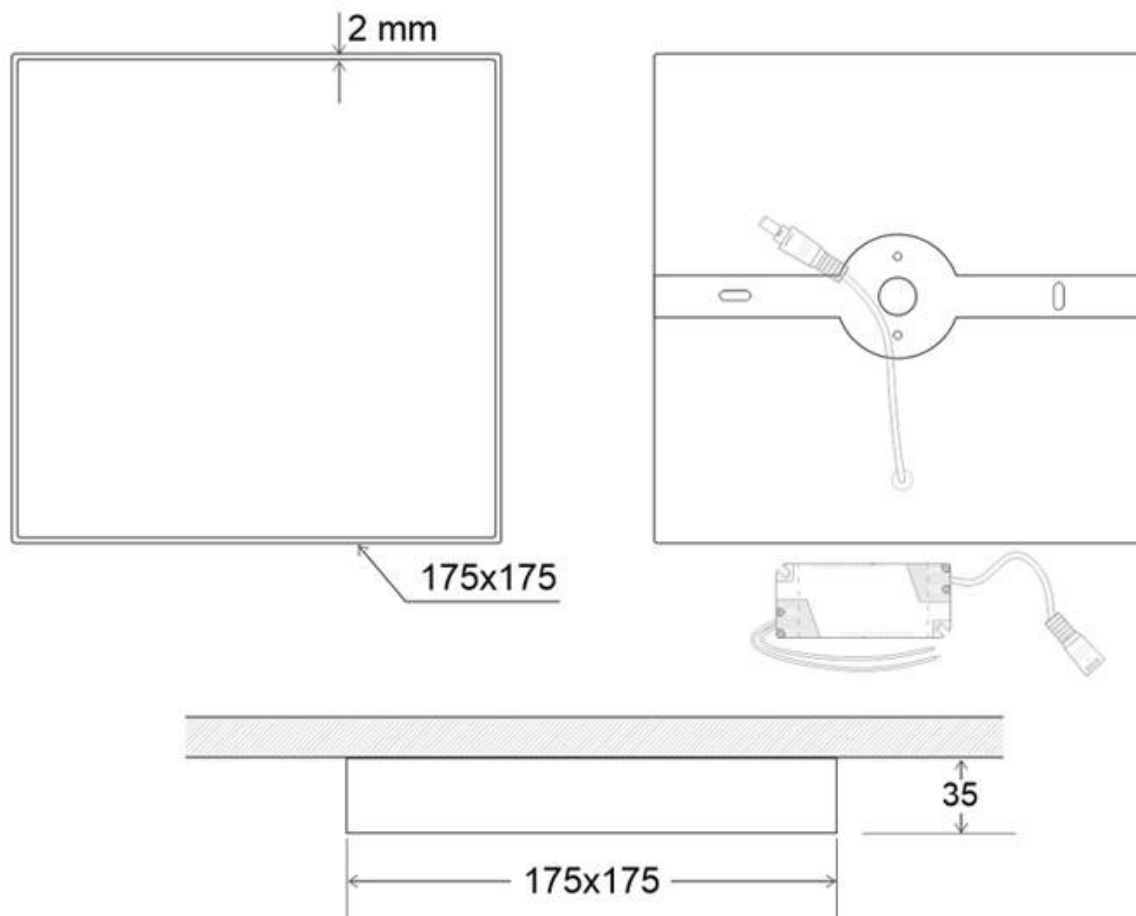

ESQUEMA DE INSTALACIÓN