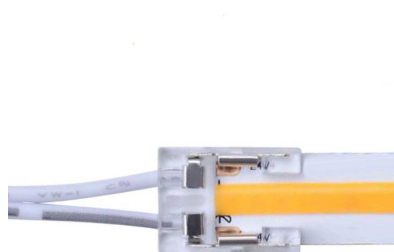

Conector Transparente cable 15cm para tiras LED COB + SMD - 8mm

Cable con conector de unión transparente rápido sin soldadura para tiras COB Y SMD no estancas IP20 con PCB (ancho) de 8mm.

ESPECIFICACIONES

Certificados

CE

ROHS

ECORAEE

DETALLES

Cable con conector de unión transparente rápido sin soldadura para tiras COB Y SMD no estancas IP20 con PCB (ancho) de 8mm. Longitud de cable 15cm.

El conector rápido IP20 permiten realizar las conexiones en

tiras de led sin precisar soldaduras simplemente apretando las grapas de enganche del conector de los laterales.

Instalación sencilla y segura. Al ser transparente no se notan las uniones y muestra la tira de forma continua.

ESQUEMA DE INSTALACIÓN

Instalación

Ficha técnica

Conector Transparente cable 15cm para tiras LED COB + SMD - 8mm

GALERIA

Ficha técnica

Conector Transparente cable 15cm para tiras LED COB + SMD - 8mm

LEDBOX®