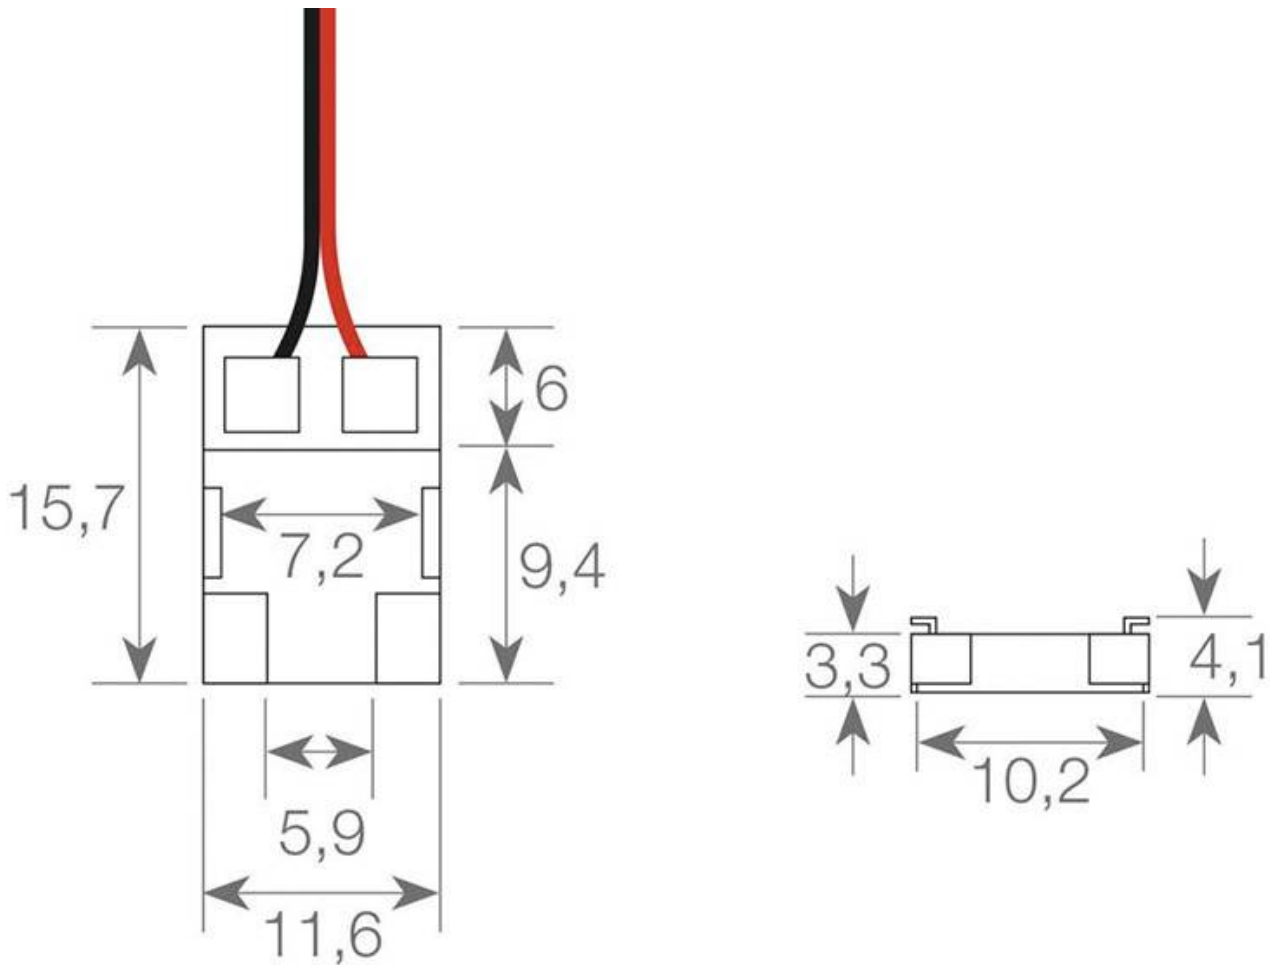

Interior-exterior

Interior

Referencia

LD1051743

Dimensiones del producto

11x150x3mm

Dimensiones del packaging

2x4x1cm

Certificados

CE

ROHS

ECORAEE

DETALLES

Cable con conector de unión transparente rápido sin soldadura para tiras COB Y SMD no estancas IP20 con PCB (ancho) de 8mm. Longitud de cable 15cm.

El conector rápido IP20 permiten realizar las conexiones en

tiras de led sin precisar soldaduras simplemente apretando las grapas de enganche del conector de los laterales.

Instalación sencilla y segura. Al ser transparente no se notan las uniones y muestra la tira de forma continua.

ESQUEMA DE INSTALACIÓN

Instalación

Ficha técnica

Conector Transparente cable 15cm para tiras LED COB + SMD - 8mm

GALERIA

Ficha técnica

Conector Transparente cable 15cm para tiras LED COB + SMD - 8mm

LEDBOX®