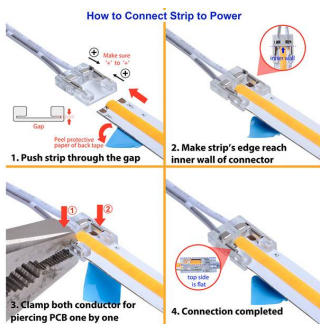

Conector Transparente cable 15cm para tiras LED COB + SMD - 8mm

Cable con conector de unión transparente rápido sin soldadura para tiras COB Y SMD no estancas IP20 con PCB (ancho) de 8mm.

ESPECIFICACIONES

Certificados

CE

ROHS

ECORAEE

DETALLES

Cable con conector de unión transparente rápido sin soldadura para tiras COB Y SMD no estancas IP20 con PCB (ancho) de 8mm. Longitud de cable 15cm.

El conector rápido IP20 permiten realizar las conexiones en

tiras de led sin precisar soldaduras simplemente apretando las grapas de enganche del conector de los laterales.

Instalación sencilla y segura. Al ser transparente no se notan las uniones y muestra la tira de forma continua.

ESQUEMA DE INSTALACIÓN

Instalación

Ficha técnica

Conector Transparente cable 15cm para tiras LED COB + SMD - 8mm

GALERIA

Ficha técnica

Conector Transparente cable 15cm para tiras LED COB + SMD - 8mm

LEDBOX®