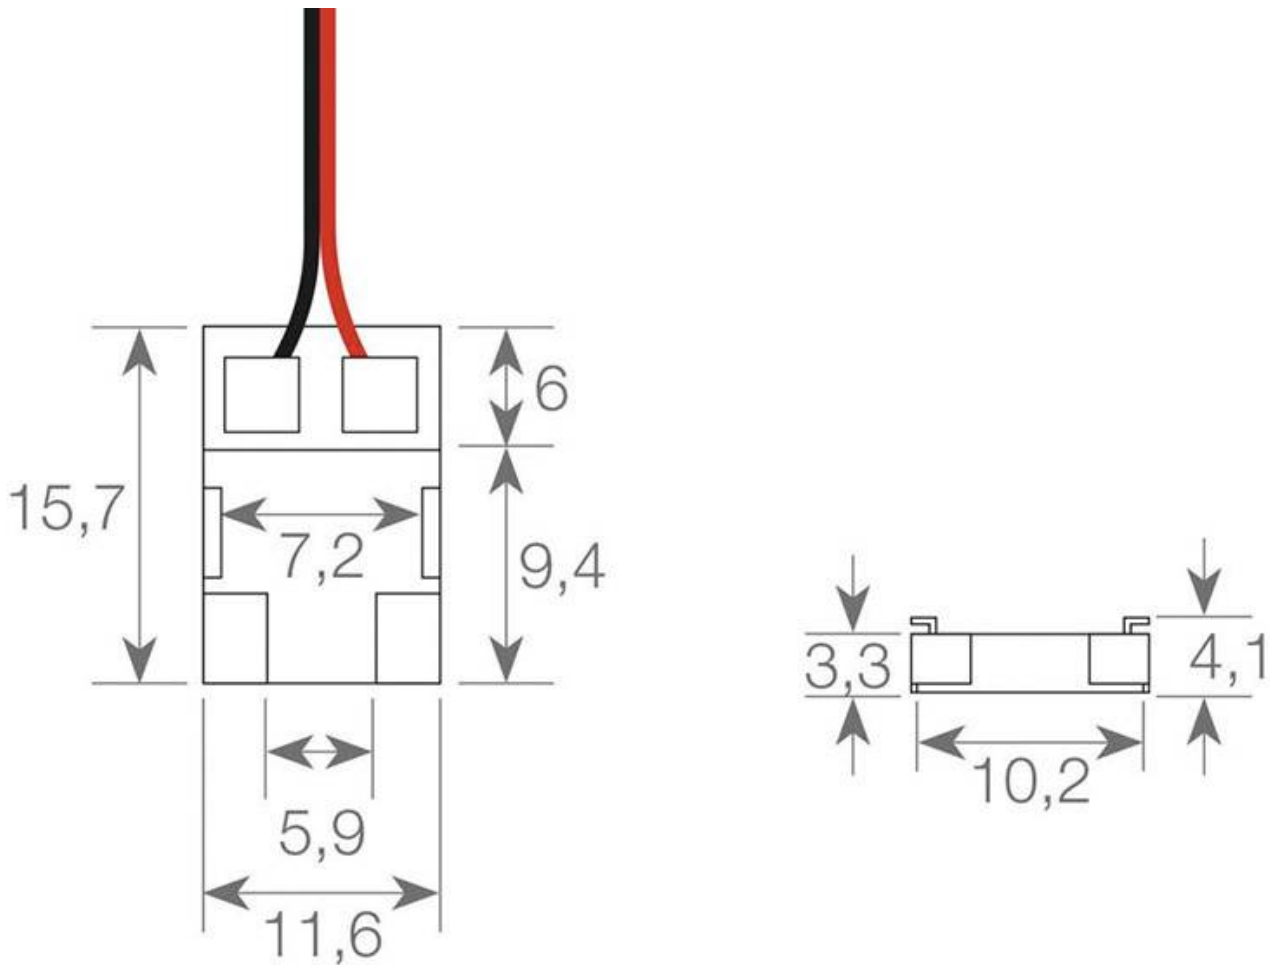

Interior-exterior

Interior

Referencia

LD1051743

Dimensiones del producto

11x150x3mm

Dimensiones del packaging

2x4x1cm

Certificados

CE

ROHS

ECORAE

DETALLES

Cable con conector de unión transparente rápido sin soldadura para tiras COB Y SMD no estancas IP20 con PCB (ancho) de 8mm. Longitud de cable 15cm.

El conector rápido IP20 permiten realizar las conexiones en

tiras de led sin precisar soldaduras simplemente apretando las grapas de enganche del conector de los laterales.

Instalación sencilla y segura. Al ser transparente no se notan las uniones y muestra la tira de forma continua.

ESQUEMA DE INSTALACIÓN

Instalación

Ficha técnica

Conector Transparente con cable 15cm para tiras LED COB + SMD - 8mm

GALERIA

Ficha técnica

Conector Transparente con cable 15cm para tiras LED COB + SMD - 8mm