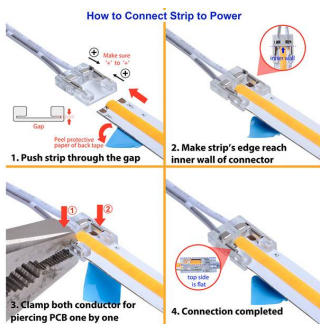

Conector Transparente con cable 15cm para tiras LED COB + SMD - 8mm

Cable con conector de unión transparente rápido sin soldadura para tiras COB Y SMD no estancas IP20 con PCB (ancho) de 8mm.

ESPECIFICACIONES

Certificados

CE

ROHS

ECORAE

DETALLES

Cable con conector de unión transparente rápido sin soldadura para tiras COB Y SMD no estancas IP20 con PCB (ancho) de 8mm. Longitud de cable 15cm.

El conector rápido IP20 permiten realizar las conexiones en

tiras de led sin precisar soldaduras simplemente apretando las grapas de enganche del conector de los laterales.

Instalación sencilla y segura. Al ser transparente no se notan las uniones y muestra la tira de forma continua.

ESQUEMA DE INSTALACIÓN

Instalación

Ficha técnica

Conector Transparente con cable 15cm para tiras LED COB + SMD - 8mm

GALERIA

Ficha técnica

Conector Transparente con cable 15cm para tiras LED COB + SMD - 8mm