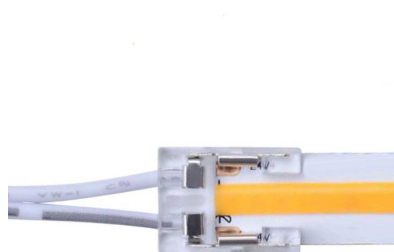

Conector Transparente con cable 15cm para tiras LED COB + SMD - 8mm

Cable con conector de unión transparente rápido sin soldadura para tiras COB Y SMD no estancas IP20 con PCB (ancho) de 8mm.

ESPECIFICACIONES

Certificados

CE

ROHS

ECORAE

DETALLES

Cable con conector de unión transparente rápido sin soldadura para tiras COB Y SMD no estancas IP20 con PCB (ancho) de 8mm. Longitud de cable 15cm.

El conector rápido IP20 permiten realizar las conexiones en

tiras de led sin precisar soldaduras simplemente apretando las grapas de enganche del conector de los laterales.

Instalación sencilla y segura. Al ser transparente no se notan las uniones y muestra la tira de forma continua.

ESQUEMA DE INSTALACIÓN

Instalación

Ficha técnica

Conector Transparente con cable 15cm para tiras LED COB + SMD - 8mm

GALERIA

Ficha técnica

Conector Transparente con cable 15cm para tiras LED COB + SMD - 8mm